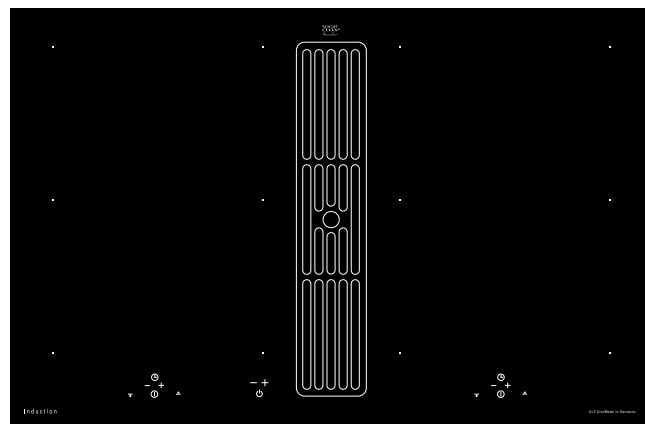

MODEL INTEGRAL 904 miradur (met downdraft)

TECHNISCHE SPECIFICATIES

Uitvoering en afmetingen (B x H x D):

900 x 175 x 540 mm

Uitsparingsmaat (B x D):

opbouw: 880 x 520 mm

Vlakinbouw: 904 x 544 mm

Uitvoering:

- Powerstand voor elke kookzone
- Brugfunctie (2 x van voor naar achteren)
- Timer/ Kookwekker (1-99 min) voor elke kookzone
- Pauze functie
- Kinderslot (toetsen combinatie)
- Geïntegreerde afzuig bediening

Bediening:

- Veiligheidsuitschakeling
- Sensor bediening / TC Easy
- Restwarmte aanduiding
- Slider

Kookzones:

- 4 Inductie-Kookzones 190 x 220 mm, 2,1/3,7 kW
- Brugfunctie 390 x 220 mm, 3,7 kW

Aansluitwaarde:

- Spanning AC 230 V / 3NAC 400 V
- Vermogen 7,4 kW (Inductie)
- Vermogen 0,115 kW (afzuiging)
- Vermogen 0,01 kW (Plasma)

AFVOERKANAAL AANSLUITING AAN DOWNDRAFT RECHTS

Aansluiting links is mogelijk, let op heeft langere levertijd.