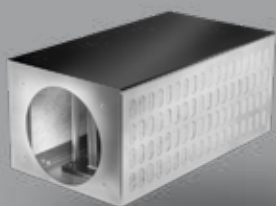

Motoren

Plasma recirculatiefilters