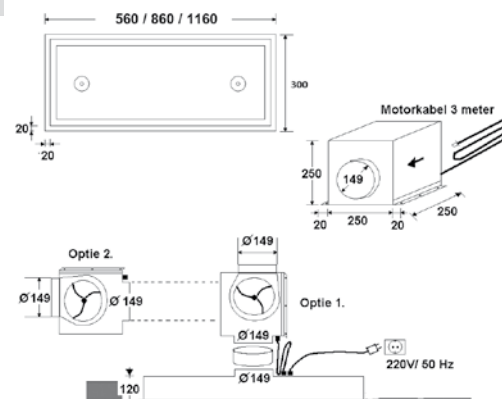

Uitsparing	: 560 x 300 = 535 x 270 mm
	: 860 x 300 = 835 x 270 mm
	: 1160 x 300 = 1135 x 270 mm

Estrella is uit te breiden met maximaal 4 Luca Led spots.

Artikelnummer Omschrijving

CP9056	Estrella inbouwunit 560 x 300 incl. doorvoer motor
CP9086	Estrella inbouwunit 860 x 300 incl. doorvoer motor
CP9116	Estrella inbouwunit 1160 x 300 incl. doorvoer motor

incl. btw Energielabel

€ 1.189,00	A+
€ 1.219,00	A+
€ 1.270,00	A+

Prijs is inclusief motor en afstandbediening. Lengte motorkabel maximaal 3 meter.

- Optie 1: motor op unit
- Optie 2: motor op afstand

Accessoires:

560 150	rvs buitenmuurrooster 150 mm	€ 97,00
PGA 106 WD	PlasGIAiry® Plasmafilter	€ 850,00