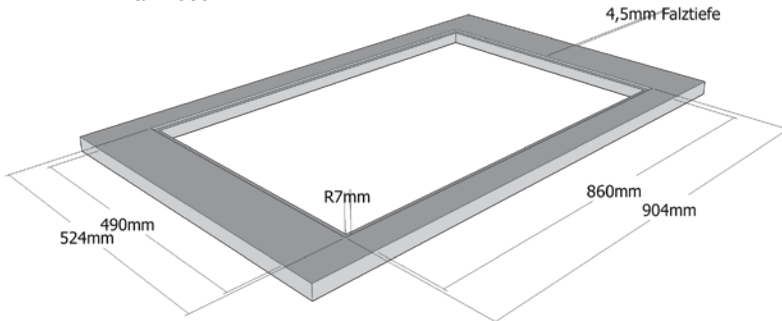

Vlakinbouw

Artikelnummer

Omschrijving

IKT 905 FS

Inductie kookplaat

incl. btw

€ 1.799,00

Energielabel

A+

Accessoires:

ATP100

Teppanyakiplaat voor op inductie kookplaat

€ 220,00