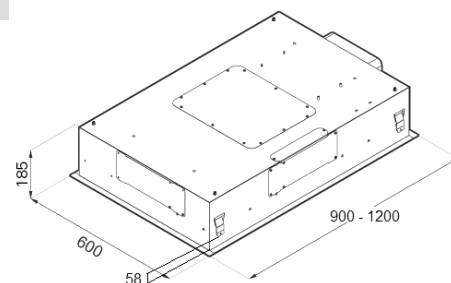

Estrella is uit te breiden met maximaal 4 Luca Led spots.

Artikelnummer	Omschrijving	incl. btw	Energie label
CPI 8990G	Estrella plafondinbouwunit 900 x 600 mm incl. doorvoer motor	€ 1.569,00	A+
CPI 8912G	Estrella plafondinbouwunit 1200 x 600 mm incl. doorvoer motor	€ 1.645,00	A+

Prijs is inclusief motor en afstandbediening. Lengte motorkabel maximaal 3 meter.

Optie 1: motor op unit	
Optie 2: motor op afstand	
Optie 3: voor externe motoren van pag. 142 wordt in mindering gebracht	7- € 130,00

Accessoires:

F-EST	Verloop vlak naar rond horizontaal	€ 20,93
560 150	rvs buitenmuurrooster 150 mm	€ 97,00
KF22520-2	Koolstoffilterset voor recirculatie plafondunit 900 x 600 mm	€ 37,00
KF3028-2	Koolstoffilterset voor recirculatie plafondunit 1200 x 600 mm	€ 37,00
GE 225COMP-444	Doorvoermotor voor Estrella t.b.v. inbouw hoogte 200 mm	€ 999,00
PGA 106 WD	PlasGIAiry® Plasmafilter	€ 850,00