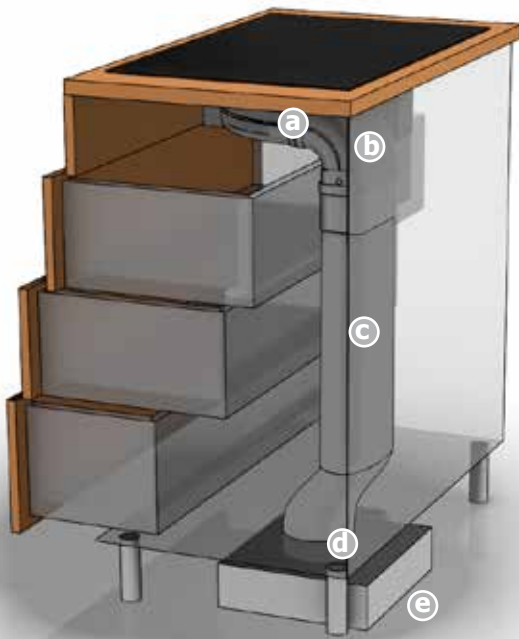

Werkblad 600 mm