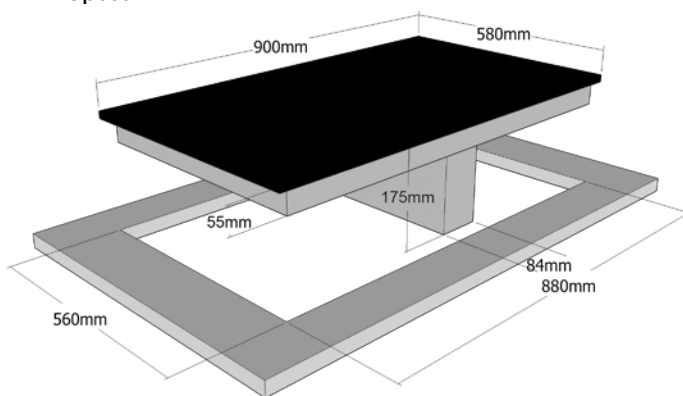

Vlakinbouw