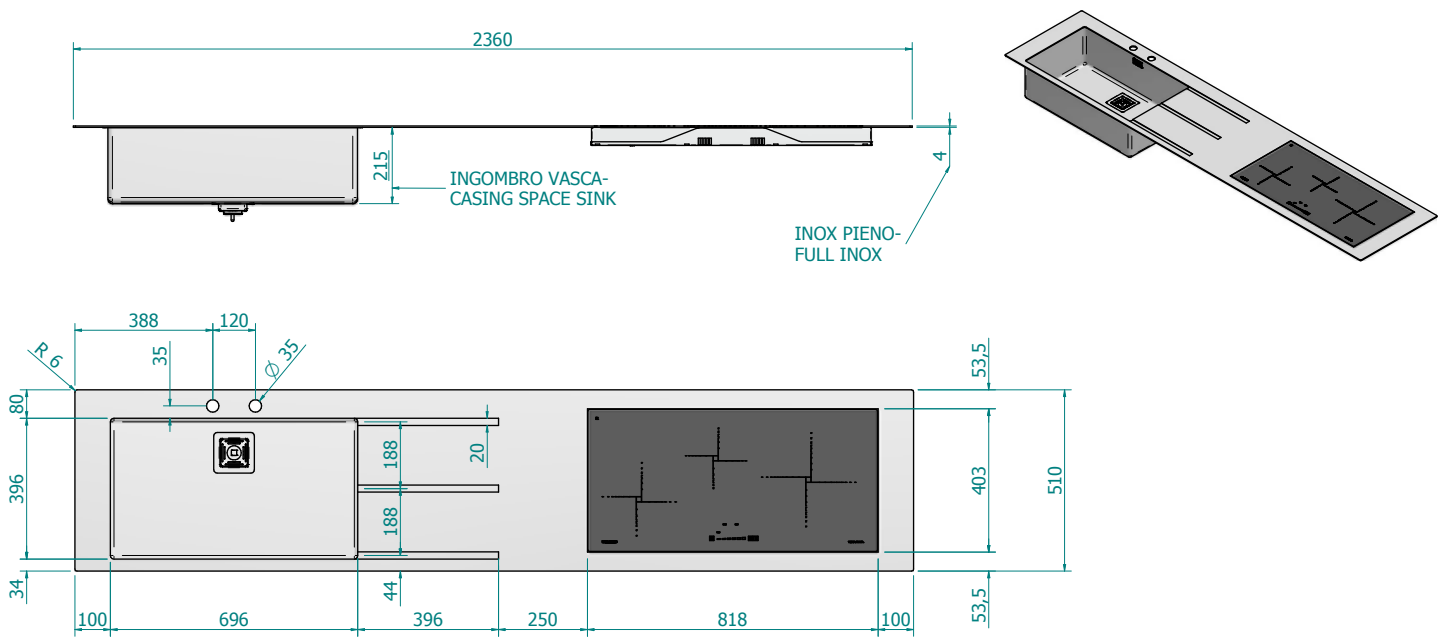

Mood

Artikelnummer

Omschrijving

BFREEMOOD236

4 mm vol massief B-Free MOOD 2360 x 510 mm
incl. inductie en spoelbak
B_Free MOOD is geschikt voor opbouw

incl. btw
€ 5.377,00

Energielabel
NVT

LAB FUSION