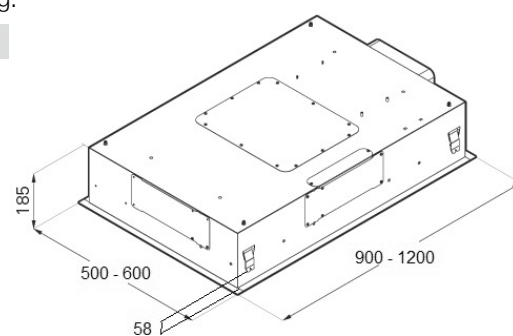

Estrella is uit te breiden met maximaal 4 Luca Led spots.

Artikelnummer	Omschrijving	incl. btw	Energie label
CPW 8850L	Estrella plafondinbouwunit Wit 900 x 500 mm incl. doorvoer motor met Ledverlichting	€ 1.395,00	A+
CPW 8812L	Estrella plafondinbouwunit Wit 1200 x 600 mm incl. doorvoer motor met Ledverlichting	€ 1.575,00	A+
CPW 8850	Estrella plafondinbouwunit Wit 900 x 500 incl. doorvoer motor zonder verlichting	€ 1.225,00	A+
CPW 8812	Estrella plafondinbouwunit Wit 1200 x 600 incl. doorvoer motor zonder verlichting	€ 1.350,00	A+

Prijs is inclusief motor en afstandbediening. Lengte motorkabel maximaal 3 meter.

Optie 1: motor op unit	
Optie 2: motor op afstand	
Optie 3: voor externe motoren van pag. 142 wordt in mindering gebracht	7- € 130,00

Accessoires:

F-EST	Verloop vlak naar rond horizontaal	€ 20,93
560 150	rvs buitenmuurrooster 150 mm	€ 97,00
KF2823-2	Koolstoffilterset voor 120 x 60 cm	€ 37,00
KF3028-2	Koolstoffilterset voor 90 x 50 cm	€ 37,00
GE 225COMP-444	Doorvoermotor voor Estrella t.b.v. inbouw hoogte 200 mm	€ 999,00
PGA 106 WD	PlasGIAiry® Plasmafilter	€ 850,00