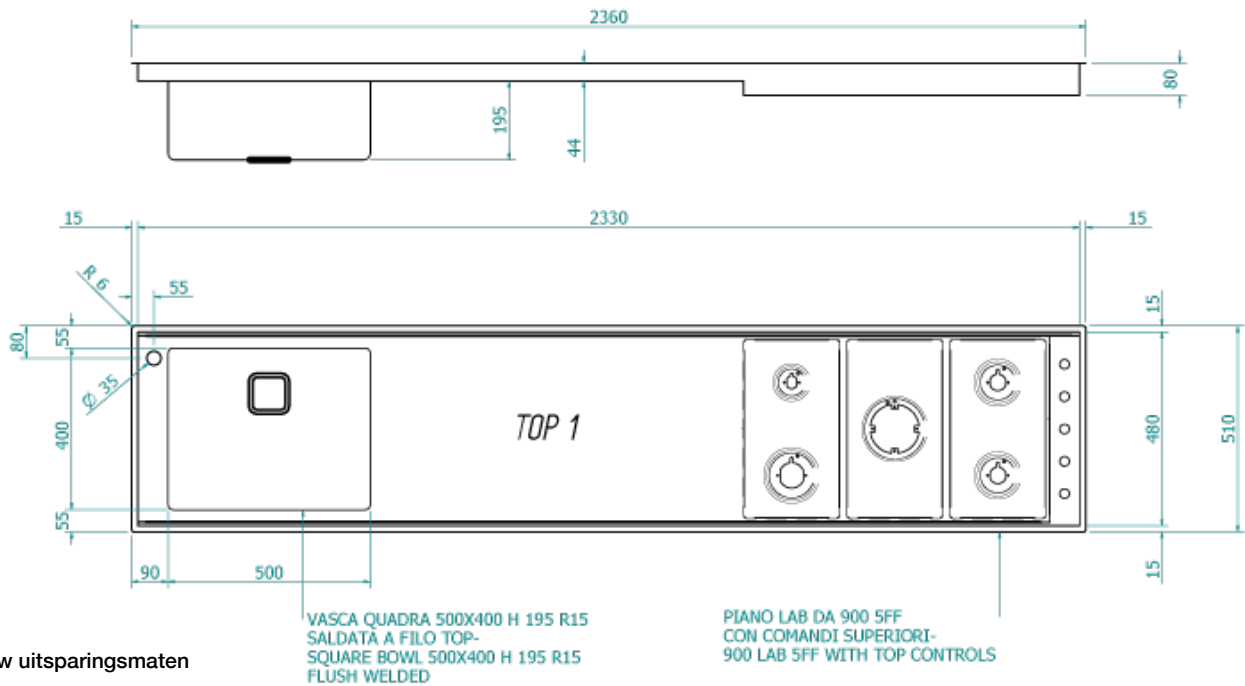

Mood

Artikelnummer

Omschrijving

BFREEMOOD236

4 mm vol massief B-Free MOOD 2360 x 510 mm
incl. inductie en spoelbak
B_Free MOOD is geschikt voor opbouw

incl. btw
€ 5.377,00

Energielabel
NVT

LAB FUSION