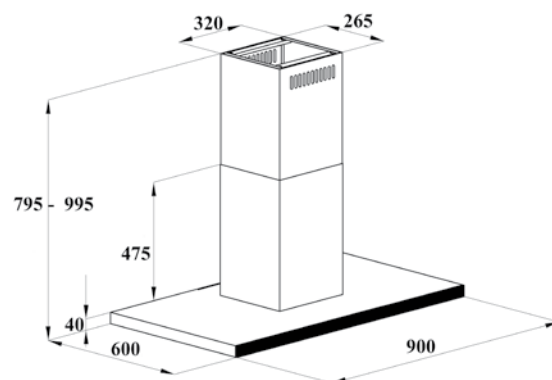

MODEL Quatro Super Slim Black

TECHNISCHE SPECIFICATIES

Breedte x Diepte	: 900 x 600 mm
Hoogte telescopisch instelbaar	: van 795 mm t/m 995 mm
Capaciteit	: 800 m³/h
Motor	: EBM-EC motor
Geluid	: 34 - 49 dBA (46 - 63 dB)
Afvoeraansluiting	: Ø 150 mm met terugslagklep
Vetfilters	: rvs
Verlichting	: Led armatuur 3000 K warm white 4 x 2,3 Watt
Verlichting Dimbaar	: nee
Geschikt voor:	afvoer naar buiten : ja
	recirculatie : ja, koolstoffilters
	motorloos : op aanvraag, geschikt voor mechanische ventilatie
	externe motor : nee
Bedieningspaneel	: Airo touch screen
Vetfilterindicatie	: nee
Naloopventilatie	: ja
Aansluitwaarde in Watt	: 106 Watt
Energie label	: A+