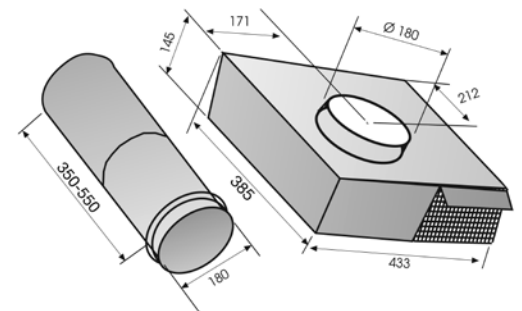

Buitenmuurmotor GE250A

Maximale lengte afvoerkanal 8 meter incl. 1,5 m 7 polige stuurkabel 6,5 m aan de wasemschouw. Geschikt voor Airo design by O+F A-Line

Artikelnummer   **Omschrijving**
GE250 A   Buitenmuurmotor 1450 m³/h rvs   € 1.602,00

Aansluitwaarde in Watt: 155 Afvoeraansluiting 180 mm