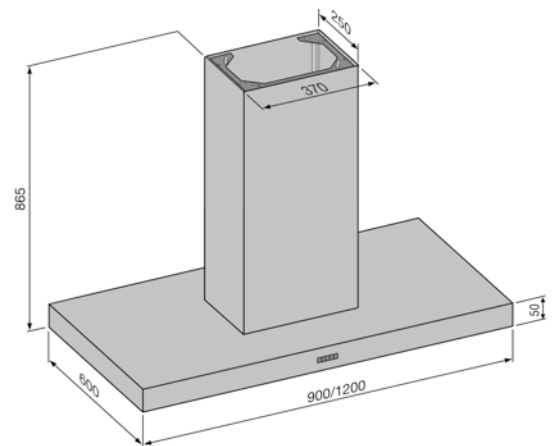

Artikelnummer	Omschrijving	incl. btw	Energie label
EL 95HL60-810 CN	eilandmodel 900 x 600 mm rvs interne motor	€ 3.024,00	A+
EL 125HL60-810 CN	eilandmodel 1200 x 600 mm rvs interne motor	€ 3.614,00	A+
ELG 95HL60-810 CN	eilandmodel 900 x 600 mm rvs extern	€ 2.870,00	
ELG 125HL60-810 CN	eilandmodel 1200 x 600 mm rvs extern	€ 3.470,00	
Accessoires:			
KF4527-3	koolstoffilters recirculatie eilandmodel 900 mm	€ 66,00	
KF4527-4	koolstoffilters recirculatie eilandmodel 1200 mm	€ 88,00	
560 150	rvs buitenmuurrooster 150 mm	€ 97,00	
PGA 106 WD	PlasGIAiry® Plasmafilter	€ 850,00