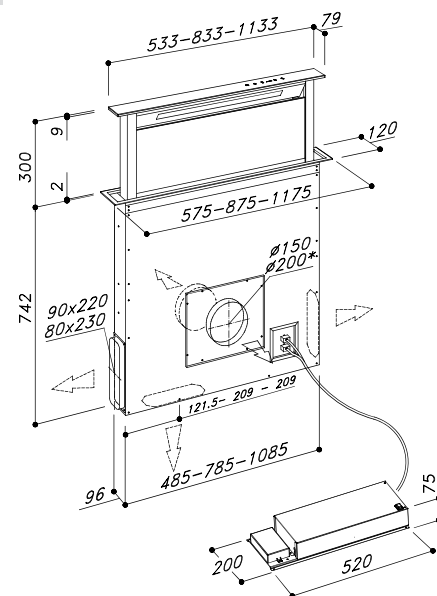

* accessory outlet Ø200mm

Artikelnummer	Omschrijving	incl. btw	Energielabel
SDD2LTC58	Downdraft motorloos / zwart 580 x 120 x 742 mm RVS	€ 2.669,00	NVT
SDD2LTC86	Downdraft motorloos / zwart 860 x 120 x 742 mm RVS	€ 2.789,00	NVT
SDD2LTC116	Downdraft motorloos / zwart 1160 x 120 x 742 mm RVS	€ 3.509,00	NVT
Accessoires:			Aansluitwaarde:
Externe motor	Sem1 doorvoermoter 800 m³ afvoer Ø 150 afm. 302 x 302 x 255 mm	€ 504,00	275 Watt
Externe motor	Sem8 doorvoermoter 1200 m³ afvoer Ø 150 afm. 350 x 400 x 350 mm	€ 972,00	250 Watt
Externe motor	Sem10 Plintmotor 950 m³ afvoer Ø 150 afm. 400 x 400 x 105 mm	€ 705,00	102 Watt
Externe motor	Sem2 buitenmuurmoter 800 m³ afvoer Ø 150 afm. 450 x 450 x 159 mm	€ 936,00	190 Watt
Externe motor	Sem7 buitenmuurmoter 1200 m³ afvoer Ø 150 afm. 465 x 240 x 570 mm	€ 1.818,00	225 Watt
KFHE.2	Hoogrendement Recirculatie box voor downdraft (startset)	€ 430,00	

Uitsparingsmaten:

SDD2L58 100 x 542 mm SDD2L86 100 x 842 mm SDD2L116 100 x 1142 mm