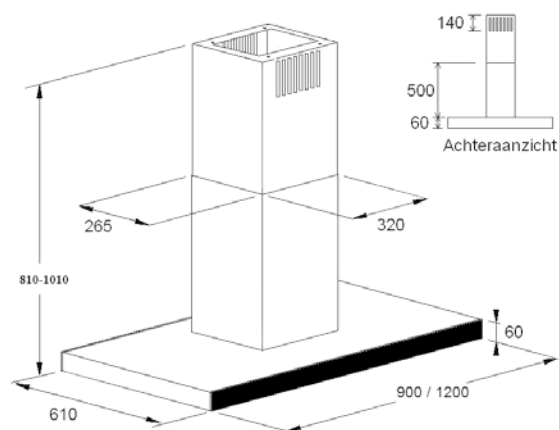

MODEL Quatro Black

TECHNISCHE SPECIFICATIES

Breedte x Diepte	: 900 / 1200 x 610 mm
Hoogte telescopisch instelbaar	: van 810 mm t/m 1010 mm
Capaciteit	: 800 m³/h
Motor	: EBM-EC motor
Geluid	: 34 - 49 dBA (46 - 63 dB)
Afvoeraansluiting	: Ø 150 mm met terugslagklep
Vetfilters	: rvs
Verlichting	: Led armatuur 3000 K warm white 4 x 2,3 Watt
Verlichting Dimbaar	: nee
Geschikt voor:	afvoer naar buiten : ja
	recirculatie : ja, koolstoffilters
	motorloos : op aanvraag, geschikt voor mechanische ventilatie
	externe motor : nee
Bedieningspaneel	: touch screen
Vetfilterindicatie	: nee
Naloopventilatie	: ja
Aansluitwaarde in Watt	: 106 Watt
Energielabel	: A+