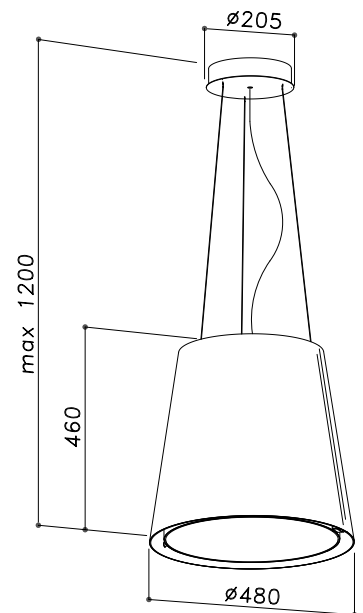

Artikelnummer	Omschrijving		incl. btw	Energielabel
CI2800G	Roll Silt 28 RVS/Goud	Eiland Ø 480 wasemshouwen	€ 1.817,00	NVT
CI2800K	Roll Silt 28 RVS/Koper	Eiland Ø 480 wasemshouwen	€ 1.817,00	
CI2800W	Roll Silt 28 RVS/Wit	Eiland Ø 480 wasemshouwen	€ 1.817,00	
CI2800Z	Roll Silt 28 RVS/Zwart	Eiland Ø 480 wasemshouwen	€ 1.817,00	
SL2800G	Roll Silt 28 RVS/Goud	Eiland Lamp Ø 480 lamp	€ 1.385,00	NVT
SL2800K	Roll Silt 28 RVS/Koper	Eiland Lamp Ø 480 lamp	€ 1.385,00	
SL2800W	Roll Silt 28 RVS/Wit	Eiland Lamp Ø 480 lamp	€ 1.385,00	
SL2800Z	Roll Silt 28 RVS/Zwart	Eiland Lamp Ø 480 lamp	€ 1.385,00	
Accessoires:				
KF39	uitwasbaar koolstoffilter		€ 64,00