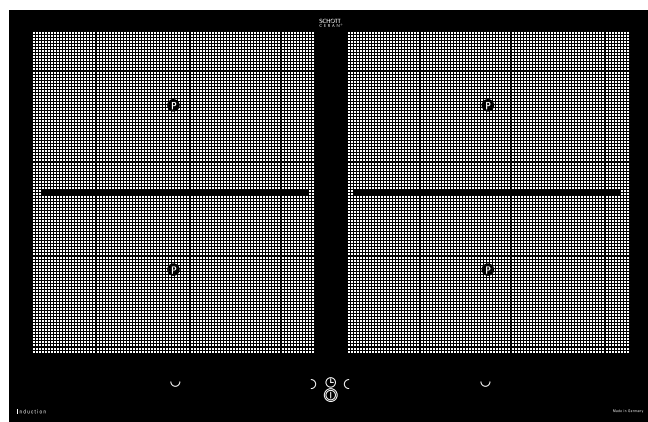

Bediening:

- Veiligheid uitschakeling
- Restwarmte aanduiding
- RVS knoppen

Kookzones:

4 Inductie-Kookzones 190 x 220 mm, 2, 1/3, 7 kW

Aansluitwaarde:

Spanning AC 230 V / 3NAC 400 V

Vermogen 7,4 kW (Inductie)