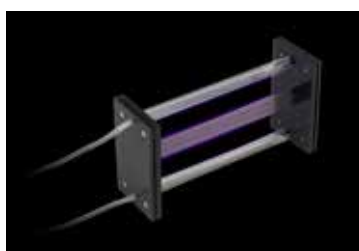

Plasma elektrode aan.