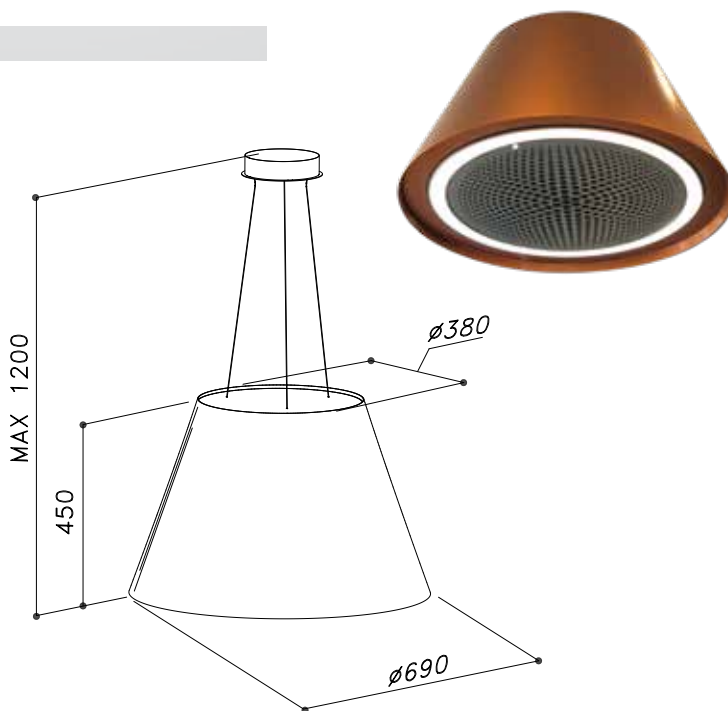

Artikelnummer	Omschrijving	incl. btw	Energielabel
CI3100W	Prisma eilandkap rond 690 mm Wit inclusief Plasmafilter	€ 2.950,00	NVT
CI3100K	Prisma eilandkap rond 690 mm Koper inclusief Plasmafilter	€ 2.950,00	
CI3100Z	Prisma eilandkap rond 690 mm Zwart inclusief Plasmafilter	€ 2.950,00	
SL3100W	Prisma lampekap rond 690 mm Wit	€ 1.950,00	NVT
SL3100K	Prisma lampekap rond 690 mm Koper	€ 1.950,00	
SL3100Z	Prisma lampekap rond 690 mm Zwart	€ 1.950,00