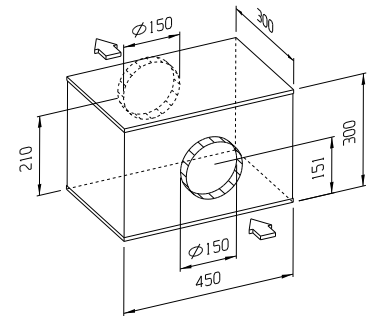

Doorvoermotoren

Airo design By O+F A-Line

Airo design By O+F A-Line®

Doorvoermotoren

GE 146-2 geschikt voor plasmafilter

Maximale lengte afvoerkanal 8 meter incl. 1,5 m 7 polige stuurkabel 6,5 m aan de wasemschouw. Geschikt voor Airo design by O+F A-Line

Artikelnummer	Omschrijving	
GE146-2	Doorvoermotor 800 m³/h 450x300x300	€ 727,21
GE146-3	Doorvoermotor 1100 m³/h 450x300x300	€ 1.080,00

Aansluitwaarde in Watt: 200/355 Afvoeraansluiting 150 en 220 x 90 mm