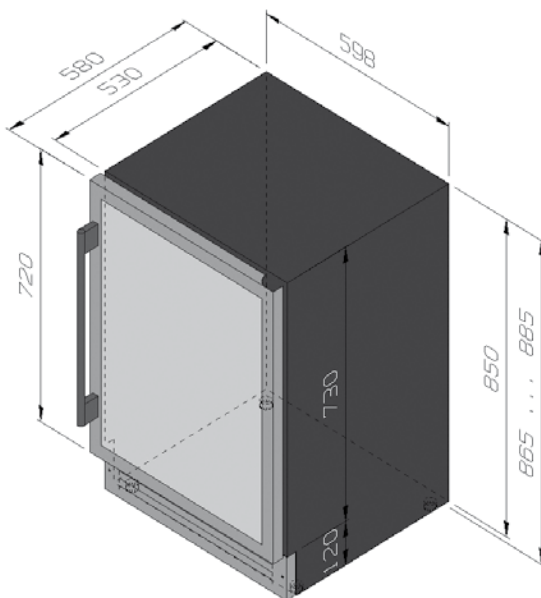

Artikelnummer

Omschrijving

UW 622Z-200 G

60 cm onderbouw Glas Lijn uitvoering (Links of Rechts) omkeerbaar

incl. btw

€ 1.529,00