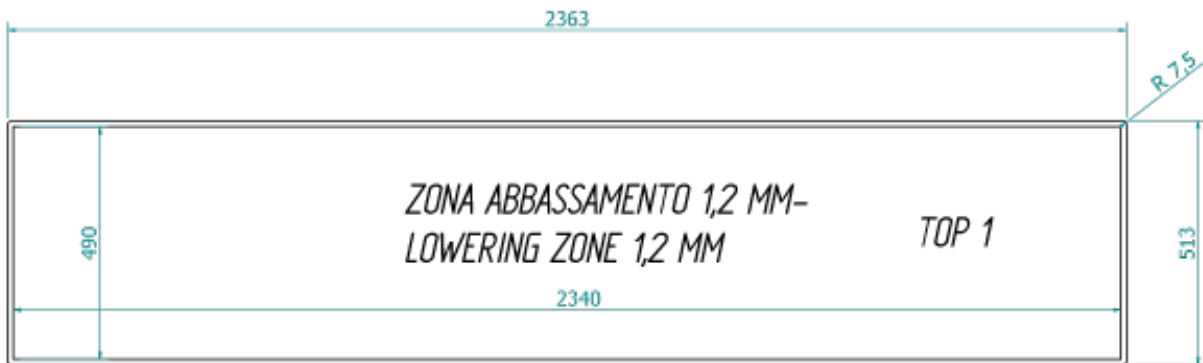

Artikelnummer

Omschrijving

LABFUSION236

Lab Fusion 2360 x 510 mm incl. gaskookzone en spoelbak
Lab Fusion is geschikt voor vlak inbouw

incl. btw
€ 4.582,00

Energielabel
NVT