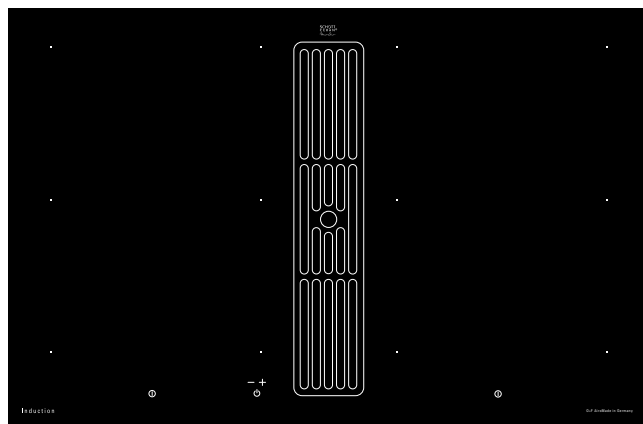

MODEL INTEGRAL 800 04 Slimtouch miradur (met downdraft)

TECHNISCHE SPECIFICATIES

Uitvoering en afmetingen (B x H x D):

800 x 175 x 520 mm

Uitsparingsmaat (B x D):

Opbouw: 750 x 500 mm

Vlakinbouw: 804 x 524 mm

Uitvoering:

- Powerstand voor elke kookzone
- Brugfunctie (2 x van voor naar achteren)
- Timer/ Kookwekker (1-99 min) voor elke kookzone
- Smeltstand 42 °C
- Warmhoudstand 70 °C
- Sudderstand 94 °C
- Pauze functie
- Herhaal functie
- Vergrendeling
- Kinderslot (toetsen combinatie)
- Geïntegreerde afzuig bediening

Bediening:

- Veiligheidsuitschakeling
- Sensor bediening / Slim TC Easy
- Restwarmte aanduiding
- Slider

Kookzones:

- 4 Inductie-Kookzones 190 x 220 mm, 2,1/3,7 kW
- Brugfunctie 390 x 220 mm, 3,7 kW

Aansluitwaarde:

- Spanning AC 230 V / 2NAC 400 V
- Vermogen 7,4 kW

AFVOERKANAAL AANSLUITING AAN DOWNDRAFT RECHTS