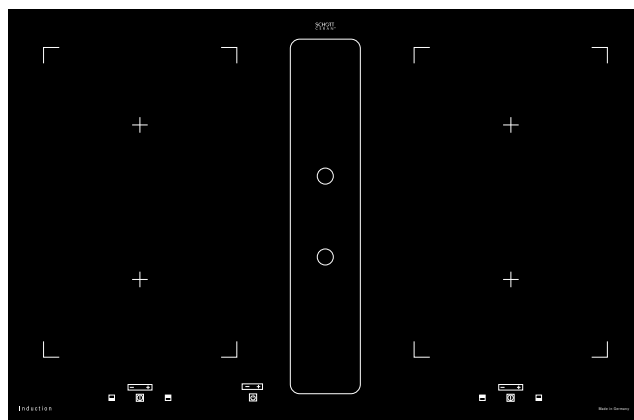

MODEL INTEGRAL 800-100 (met downdraft)

TECHNISCHE SPECIFICATIES

Product afmetingen (B x H x D):

800 x 175 x 520 mm

Uitsparingsmaat (B x D):

Opbouw: 750 x 500 mm

Vlakinbouw: 804 x 524 mm

Uitvoering :

Powerstand voor alle kookzones

Brugfunctie (2 x van voor naar achteren)

Timer / Kookwekker (1-99 min) voor elke kookzone

Kinderslot (toetsen combinatie)

Geïntegreerde afzuigbediening

Bediening:

Veiligheidsuitschakeling

Sensor schakeling / TC Easy

Restwarmte aanduiding

Kochzones:

voor links 1 Inductie-Kookzone 190 x 210 mm, 1,6/1,85 kW

achter links 1 Inductie-Kookzone 190 x 210 mm, 2,1/3,00 kW

achter rechts 1 Inductie-Kookzone 190 x 210 mm, 1,6/1,85 kW

voor rechts 1 Inductie-Kookzone 190 x 210 mm, 2,1/3,00 kW

Brugfunctie 390 x 210 mm, 3,7 kW

Aansluitwaarde:

Spanning AC 230 V / 3NAC 400 V

Vermogen 7,4 kW (Inductie)

Vermogen 0,115 kW (afzuiging)

Vermogen 0,01 kW (Plasma)

AFVOERKANAAL AANSLUITING AAN DOWNDRAFT RECHTS

Aansluiting links is mogelijk, let op heeft langere levertijd.