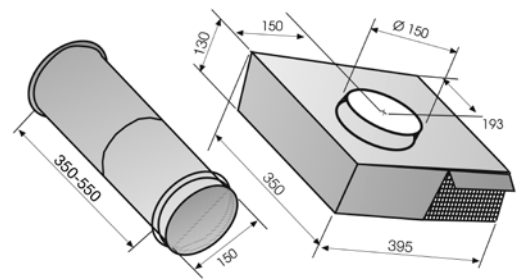

Buitenmuurmotor GE225A

Maximale lengte afvoerkanal 6 meter incl. 1,5 m 7 polige stuurkabel 6,5 m aan de wasemschouw. Geschikt voor Airo design by O+F A-Line

Artikelnummer   **Omschrijving**
GE225 A   Buitenmuurmotor 850 m³/h rvs   € 1.010,00

Aansluitwaarde in Watt: 105/115 Afvoeraansluiting 150 mm