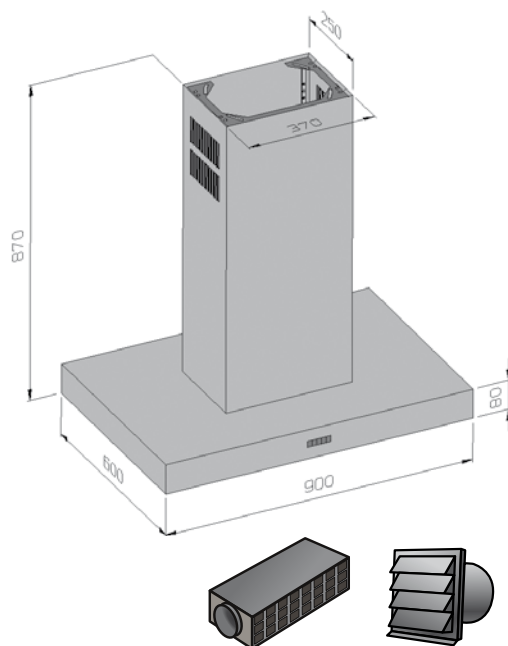

Artikelnummer	Omschrijving	incl. btw	Energie label
OFI5901	eilandmodel 900 x 600 mm rvs interne motor	€ 1.968,00	A+
ELP 95LU60-812 CNG	eilandmodel 900 x 600 mm rvs recirculatie incl. plasmafilter 3 electr.	€ 2.750,00	A+
Accessoires:			
560 150	rvs buitenmuurrooster 150 mm	€ 97,00