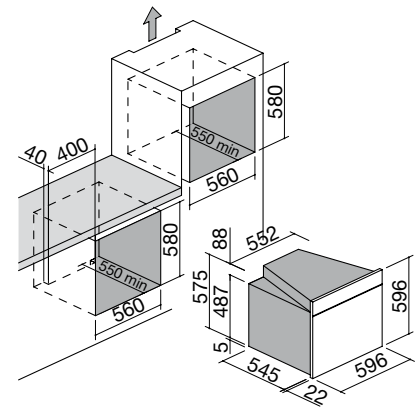

60 cm Velvet inbouw Touch Screen multiprogramma oven automatic drop-down door

- 10 functies
- 16 automatische kook programma's
- 36 programma's voor eigen recepten
- interactieve en meertalige Touch Screen
- capaciteit: 65 liter
- functies: eenvoudig reinigen, automatische en verwijderbare deur met triple warmte-reflecterende glas, zelf-diagnostiek
- apparatuur: temperatuurvoeler, 3 paar telescopische oven rails
- veiligheidsvoorzieningen: uitschakeling, elektronische kinderslot, blackout geheugen
- maximale temperatuur: 250 °C
- maximaal opgenomen vermogen: 2.7 kW