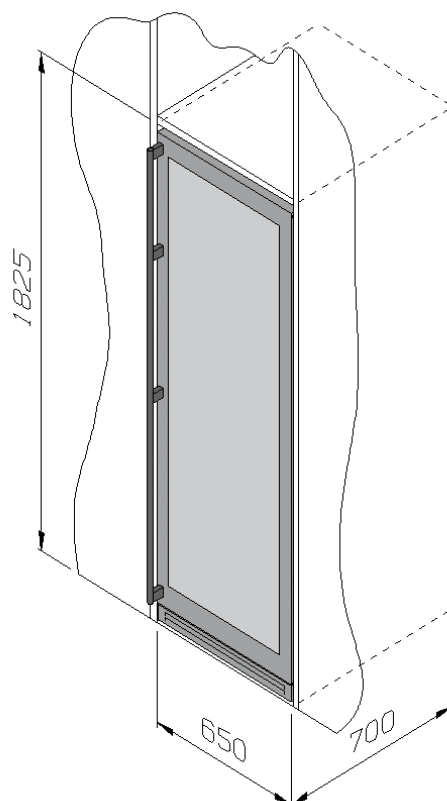

Artikelnummer

Omschrijving

W653Z-GNPX

180 cm Glas Lijn uitvoering (Links of Rechts) omkeerbaar

incl. btw

€ 3.849,00