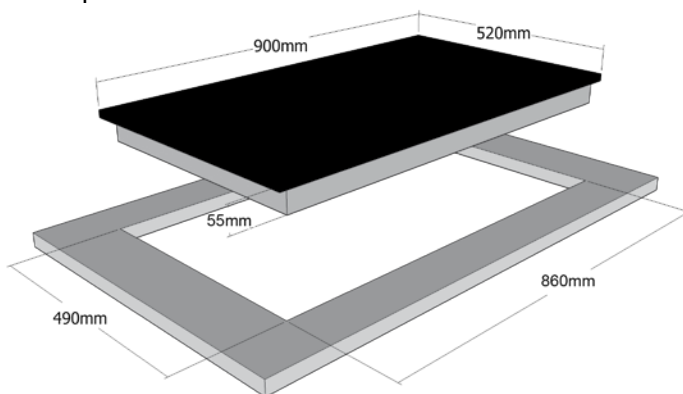

MODEL CRF 906 O6

TECHNISCHE SPECIFICATIES

Uitvoering en afmetingen (B x H x D):

900 x 55 x 520 mm

Uitsparingsmaat (B x D):

Opbouw: 860 x 490 mm

Vlakinbouw: 904 x 524 mm

Functies:

- Aankook automatisch
- Powerstand voor elke zone
- Move-Functie
- Brugfunctie 3x (van voor naar achteren)
- Timer / Kookwekker
- Smeltstand 42 °C
- Warmhoudstand 70 °C
- Sudderstand 94 °C
- Pauze functie
- Herhaal functie
- Kinderslot (toetsen combinatie)

Bediening:

- Veiligheid uitschakeling
- Sensorbediening / TC-Flex-Slider
- Restwarmte aanduiding

Kookzones:

- 6 Inductie-Kookzones 190 x 220 mm, 2,1/3,7 kW
- Brugfunctie 390 x 220 mm, 3,7 kW

Aansluitwaarde:

- Spanning AC 230 V / 3NAC 400 V
- Vermogen 11,1 kW

Opbouw

Artikelnummer

Omschrijving

CRF 906 O6

Inductie kookplaat

incl. btw

€ 1.670,00

Energielabel

A+

Accessoires:

ATP100

Teppanyakiplaat voor op inductie kookplaat

€ 220,00