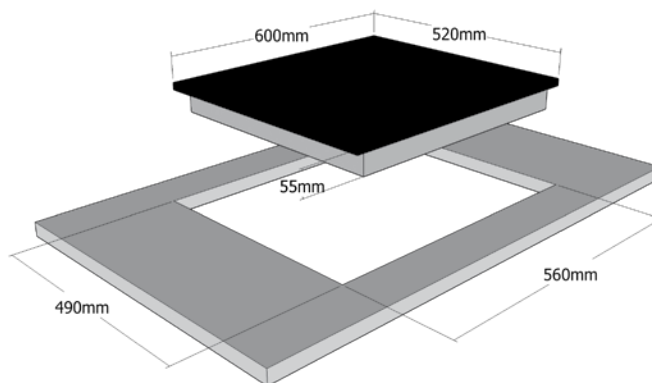

MODEL CRF 604 O4

TECHNISCHE SPECIFICATIES

Uitvoering en afmeting (B x H x D):

600 x 55 x 520 mm

Uitsparingsmaat (B x D):

Opbouw: 560 x 490 mm

Vlakinbouw: 604 x 524 mm

Functies:

- Aankook automatisch
- Powerstand voor elke kookzone
- Brugfunctie (2 x van voor naar achteren)
- Timer / Kookwekker
- Smeltstand 42 °C
- Warmhoudstand 70 °C
- Sudderstand 94 °C
- Pauze functie
- Herhaal functie
- Kinderslot (Toetsen combinatie)

Bediening:

- Veiligheid uitschakeling
- Sensorbediening / TC-Flex-Slider
- Restwarmte aanduiding

Kookzones:

- 4 Inductie-Kookzones 190 x 220 mm, 2,1/3,7 kW
- Brugfunctie 390 x 220 mm, 3,7 kW

Aansluitwaarde:

- Spanning AC 230 V / 2NAC 400 V
- Vermogen 7,4 kW

Opbouw

Artikelnummer

Omschrijving

CRF 604 O4

Inductie kookplaat 600 x 520 mm

incl. btw

€ 1.328,00

Energielabel

A+

Accessoires:

ATP100

Teppanyakiplaat voor op inductie kookplaat

€ 220,00