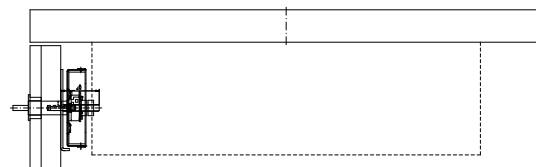

Artikelnummer

Omschrijving

IG 95 PRO

INTEGRAL 95 Pro met knopbediening

IG 95 Pro is uitgevoerd zonder motor en luchtafvoeraansluitingen en afvoerkanalen

incl. btw

€ 3.905,00

Energie label

A+

Accessoires:

- 9010 A Inleg rooster afzuiging Aluminium
- 9010 Z Inleg rooster afzuiging Zwart
- ATP100 Teppanyakiplaat voor op inductie kookplaat
- PNF 496-850 Plintplasmafilter
- Stopcontact

€ 75,00

€ 75,00

€ 220,00

€ 995,00

€ 48,00