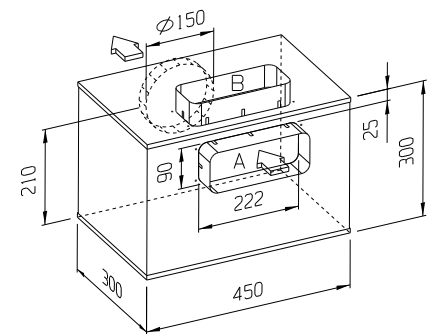

GE146-2C / GE146-3C

GE 146-2C geschikt voor plasmafilter

Maximale lengte afvoerkanal 8 meter incl. 1,5 m 7 polige stuurkabel 6,5 m aan de wasemschouw. Geschikt voor Airo design by O+F A-Line

Artikelnummer	Omschrijving	
GE146-2 COMP	Doorvoermotor 800 m³/h 600x300x300	€ 864,00
GE146-3 COMP	Doorvoermotor 1100 m³/h 600x300x300	€ 1.160,00

Aansluitwaarde in Watt: 2 x 200/2 x 355 Afvoeraansluiting 2 x 150 mm