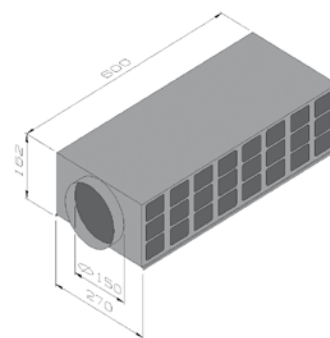

Plasmafilter

Plasma recirculatiefilter met flens voor montage i.c.m. externe motoren
Geschikt voor ruimtes met een inhoudt van maximaal 55 m³/h
Bij grotere ruimtes dient u langer te recirculeren
Maximale capaciteit 820 m³/h

Artikelnummer	Omschrijving	
PNF 220-1	Plasmafilter 600 x 270 x 162 mm	€ 995,00

Zeer geschikt voor (plafond) inbouwunits