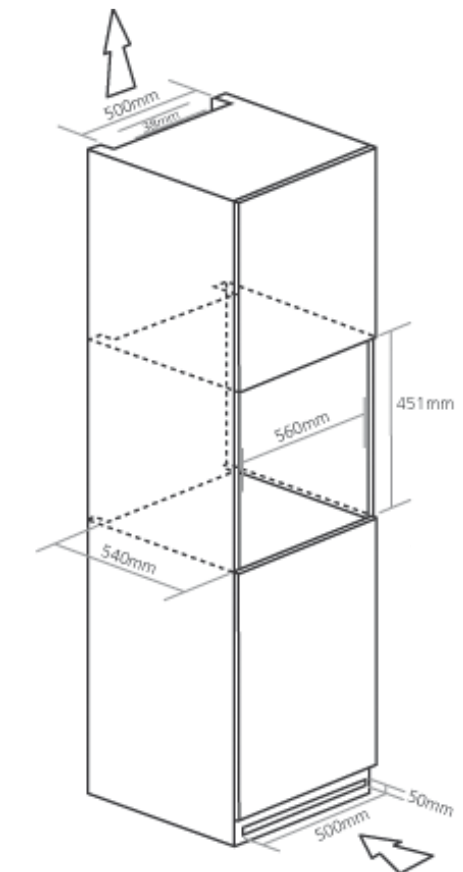

Energie verbruik 139 KWH PER JAAR
Omgevings temperatuur 16 - 32 graden
Temperatuur bereik 5 - 18 graden
Luchtvochtigheid bereik 65 %
Zeer stille werking 43 dBA
Inhoud 54 L.

Artikelnummer

Omschrijving

UW 45-100 G