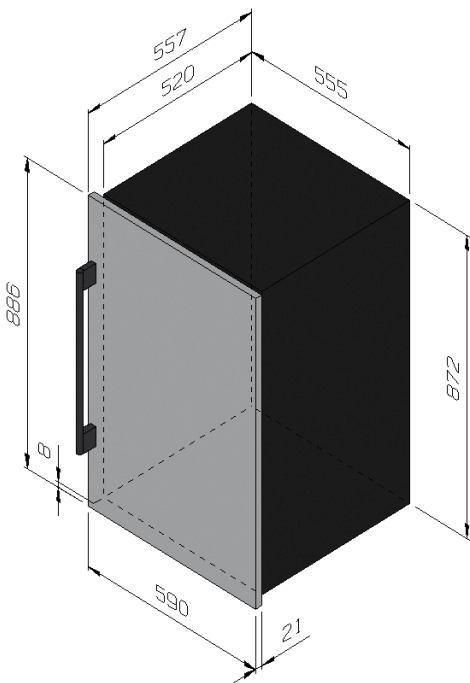

Artikelnummer

Omschrijving

W 882Z-100 G

88 cm Glas Lijn (Links of Rechts) omkeerbaar

incl. btw

€ 1.579,00