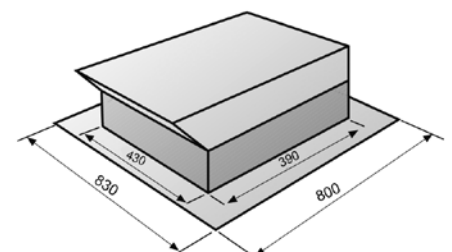

Platdakmotor GE225FD / GE250FD

Maximale lengte afvoerkanal 6/8 meter incl. 1,5 m 7 polige stuurkabel 6,5 m aan de wasemschouw. Geschikt voor Airo design by O+F A-Line

Artikelnummer   **Omschrijving**
GE225 FD   Platdakmotor 1050 m³/h rvs   € 1.576,00
GE250 FD   Platdakmotor 1450 m³/h rvs   € 2.128,00

Aansluitwaarde in Watt: 115/155 Afvoeraansluiting 150/180 mm
Totale hoogte incl. dakopstand (250 mm) 410 mm