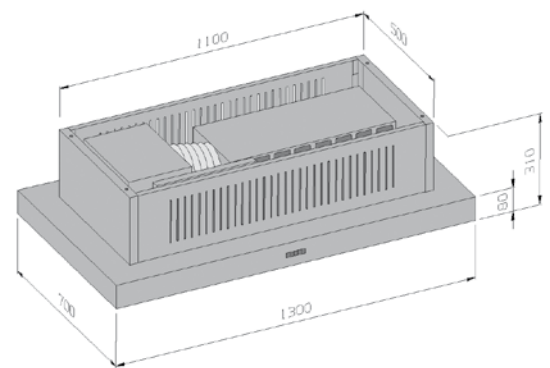

MODEL Luna step

TECHNISCHE SPECIFICATIES

Breedte x Diepte	: 1300 x 700 x 280 mm
Hoogte	: 310 mm
Capaciteit	: 800 m³/h
Motor	: EBM-EC motor
Geluid	: 34 - 49 dBa (46 - 63 dB)
Afvoeraansluiting	: NVT
Vetfilters	: rvs
Verlichting	: Led armatuur 3000 K warm white 4 x 2,3 Watt
Verlichting Dimbaar	: nee
Geschikt voor:	afvoer naar buiten : nee
	recirculatie : plasmafilter intern
	motorloos : NVT
	externe motor : NVT
Bedieningspaneel	: O+F elektronische bediening / afstandbediening
Vetfilterindicatie	: nee
Naloopventilatie	: ja
Aansluitwaarde in Watt	: 106 Watt