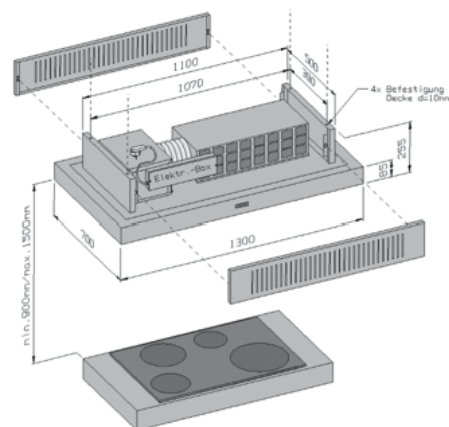

Artikelnummer	Omschrijving	incl. btw	Energielabel
ELP 137iBS70-812	plafondonderbouwunit 1300 x 700 x 255 mm rvs intern plasmafilter inclusief afstandbediening met 3 elektroden	€ 5.100,00	A+
Accessoires:			
ELP 130 K	staalkabels 4 x voor ophanging als eilandschouw Op aanvraag langere kabels leverbaar.	€ 192,00