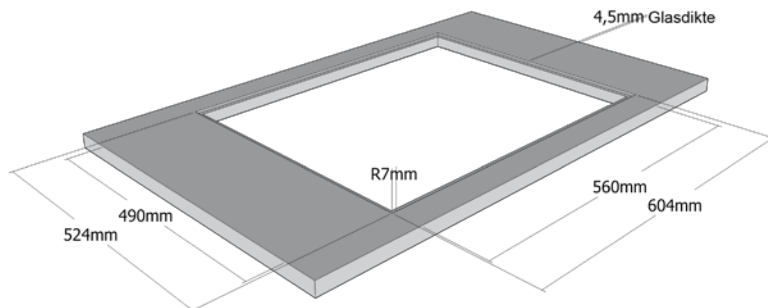

Vlakinbouw