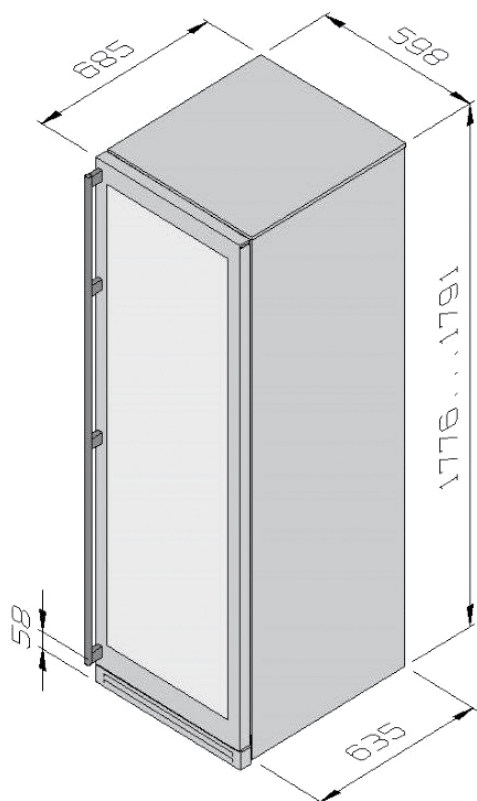

Artikelnummer

Omschrijving

W653Z-GNPX

180 cm Glas Lijn uitvoering (Links of Rechts) omkeerbaar

incl. btw

€ 3.849,00