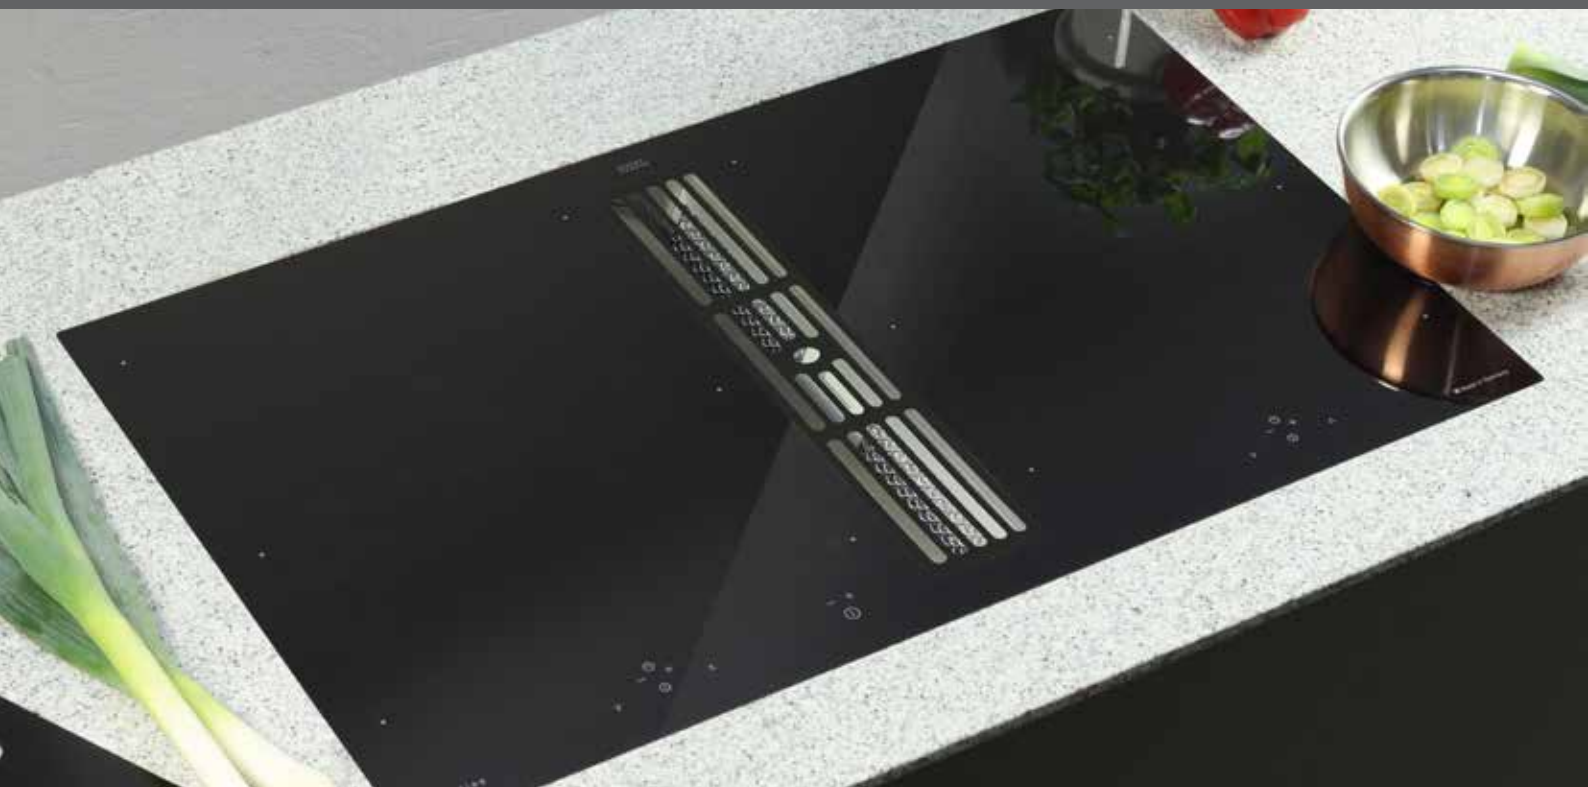

EcoSTAR

INTEGRAL 904 miradur

De eerste kras vaste inductiekookplaat in Europa. De volledige mogelijkheden van deze inductiekookplaat ziet u pas wanneer u hem aanzet met de enige zichtbare Touch knop. Eenmaal tot leven gewekt ziet u de volledige Touch bediening onder het glas oplichten en ontdekt u de vele mogelijkheden die deze inductiekookplaat u te bieden heeft: een discrete aanduiding voor de verschillende kookzones.