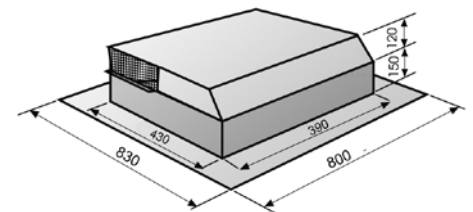

Schuinpannedakmotor GE225D / GE250D

Maximale lengte afvoerkanal 6/8 meter incl. 1,5 m 7 polige stuurkabel 6,5 m aan de wasemschouw. Geschikt voor Airo design by O+F A-Line

Artikelnummer   **Omschrijving**
GE225 D   Schuinpannedakmotor 1050 m³/h rvs   € 1.664,00
GE250 D   Schuinpannedakmotor 1450 m³/h rvs   € 2.225,00

Aansluitwaarde in Watt: 115/155 Afvoeraansluiting 150/180mm