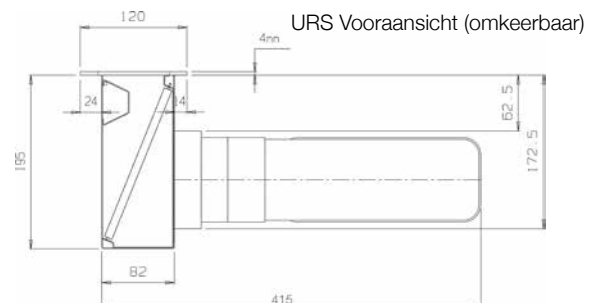

CRW 400-101

Om de wok alleen voor de Aziatische gerechten te gebruiken doet u dit multi talent geen recht. Met deze wok bereid u ook heerlijke asperges, knapperige en gezonde groenten. Hier vind de fusie van spaghetti met 'Aglio e Olio' plaats door de 3.2 kW inductie kracht in de meegeleverde speciale pan van Demeyere.