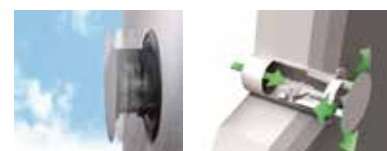

Verloop vlak naar rond horizontaal

F-EST € 20,93

Optimairo

Verloop vlak naar rond verticaal voor plintmotor

9500000148 € 50,00

Flow Star muurdoorvoerunit

Automatisch opende muurdoorvoer rond 150 mm

Flow Star € 309,43