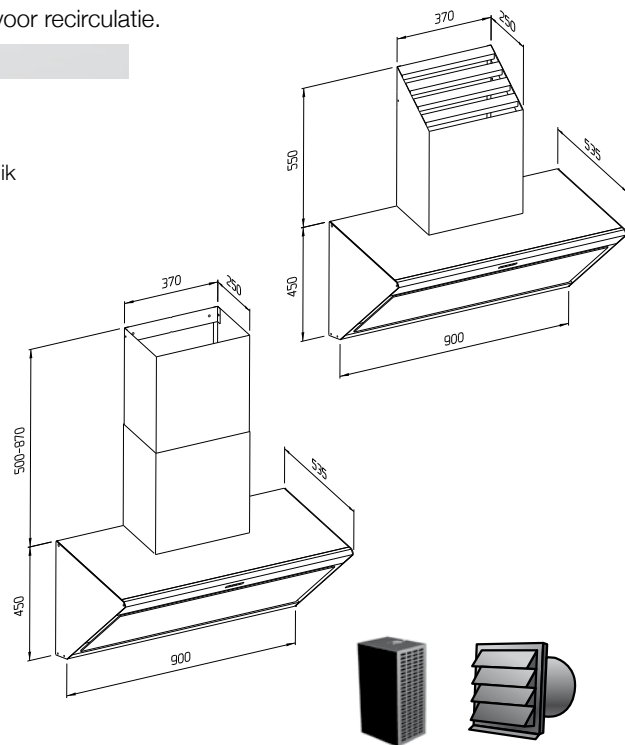

Artikelnummer	Omschrijving	incl. btw	Energielabel
EL 94RI-816 CNS	Riva 90 cm motor intern, CN-Zwart	€ 2.155,00	A+
EL 94RI-816 CNW	Riva 90 cm motor intern, CN-Wit	€ 2.370,00	A+
ELG 94RI-816 CNS	Riva 90 cm motor extern, CN-Zwart	€ 1.965,00	A+
ELG 94RI-816 CNW	Riva 90 cm motor extern, CN-Wit	€ 2.180,00	A+
EL 124RI-816 CNS	Riva 120 cm motor intern, CN-Zwart	€ 2.433,00	A+
EL 124RI-816 CNW	Riva 120 cm motor intern, CN-Wit	€ 2.648,00	A+
ELG 124RI-816 CNS	Riva 120 cm motor extern, CN-Zwart	€ 2.243,00	A+
ELG 124RI-816 CNW	Riva 120 cm motor extern, CN-Wit	€ 2.458,00	A+

Accessoires:

560 150	rvs buitenmuurrooster 150 mm	€ 97,00
PGA 106 WD	PlasGIAiry® Plasmafilter	€ 850,00