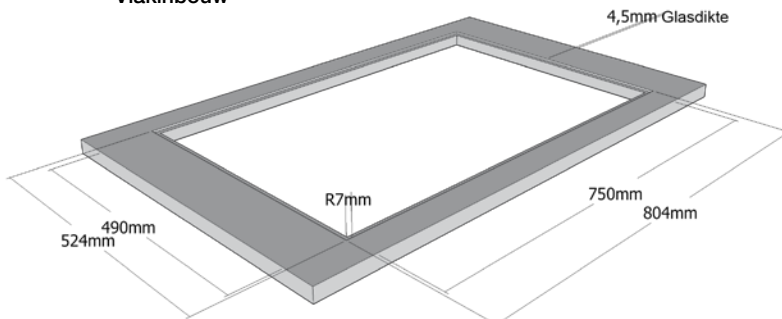

Vlakinbouw

Artikelnummer

Omschrijving

CRF 804 O4

Inductie kookplaat

incl. btw

€ 1.347,00

Energielabel

A+

Accessoires:

ATP100

Teppanyakiplaat voor op inductie kookplaat

€ 220,00