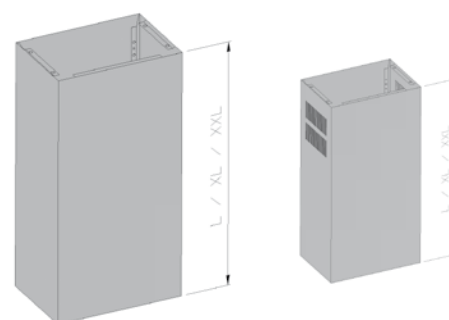

Eendelige schachten voor eilandschouwen

Lengte		Artikelnummer	
Tot 1100 mm	luchtafvoer	AVI-S-L	€ 235,00
Tot 1500 mm	luchtafvoer	AVI-S-XL	€ 483,00
Tot 2000 mm	luchtafvoer	AVI-S-XXL	€ 906,00
Tot 1100 mm	recirculatie	AVSI-U-L	€ 426,00
Tot 1500 mm	recirculatie	AVSI-U-XL	€ 665,00
Tot 2000 mm	recirculatie	AVSI-U-XXL	€ 880,00