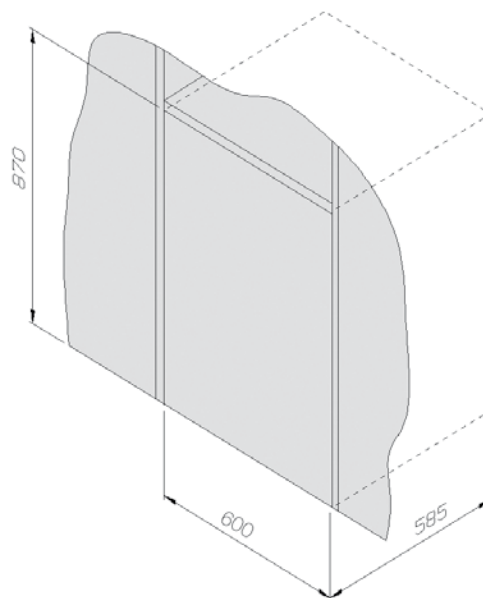

Artikelnummer

Omschrijving

UW 622Z-200 G

60 cm onderbouw Glas Lijn uitvoering (Links of Rechts) omkeerbaar

incl. btw

€ 1.529,00