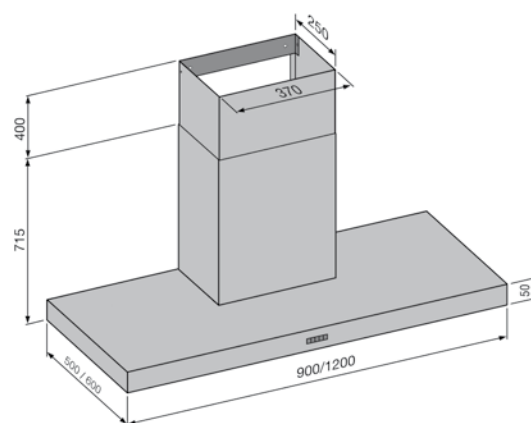

MODEL Horizon Lite

TECHNISCHE SPECIFICATIES

Breedte x Diepte	: 900 / 1200 x 500/600 mm
Hoogte telescopisch instelbaar	: van 715 mm t/m 1100 mm. Minimale hoogte bij gebruik plasmafilter 800 mm.
Capaciteit	: intern 820 m ³ /h. Externe motoren vanaf pagina 142
Motor	: EBM-EC motor
Geluid	: 52 dB
Afvoeraansluiting	: Ø 150 mm
Vetfilters	: aluminium klasse A
Verlichting	: 3/4 Powerleds 4 Watt 3000 K energie klasse A+
Verlichting Dimbaar	: ja
Geschikt voor:	afvoer naar buiten : ja
	recirculatie : ja, koolstoffilter of plasmafilter
	motorloos : ja
	externe motor : ja, externe motor separaat bestellen
Bedieningspaneel	: O+F elektronische bediening
Vetfilterindicatie	: nee
Naloopventilatie	: ja
Aansluitwaarde in Watt	: 170 Watt