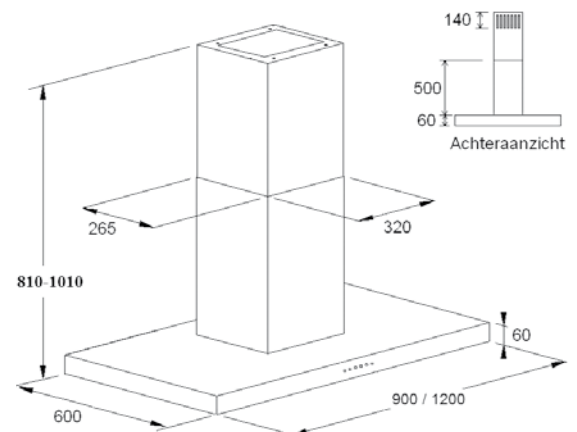

MODEL Quatro Slim

TECHNISCHE SPECIFICATIES

Breedte x Diepte	: 900 / 1200 x 600 mm
Hoogte telescopisch instelbaar	: van 810 mm t/m 1010 mm
Capaciteit	: 800 m³/h
Motor	: EBM-EC motor
Geluid	: 34 - 49 dBA (46 - 63 dB)
Afvoeraansluiting	: Ø 150 mm met terugslagklep
Vetfilters	: rvs
Verlichting	: Led armatuur 3000 K warm white 4 x 2,3 Watt
Verlichting Dimbaar	: nee
Geschikt voor:	afvoer naar buiten : ja
	recirculatie : ja, koolstoffilter
	motorloos : op aanvraag, geschikt voor mechanische ventilatie
	externe motor : nee
Bedieningspaneel	: Airo tiptoetsen
Vetfilterindicatie	: nee
Naloopventilatie	: ja
Aansluitwaarde in Watt	: 106 Watt
Energie label	: A+