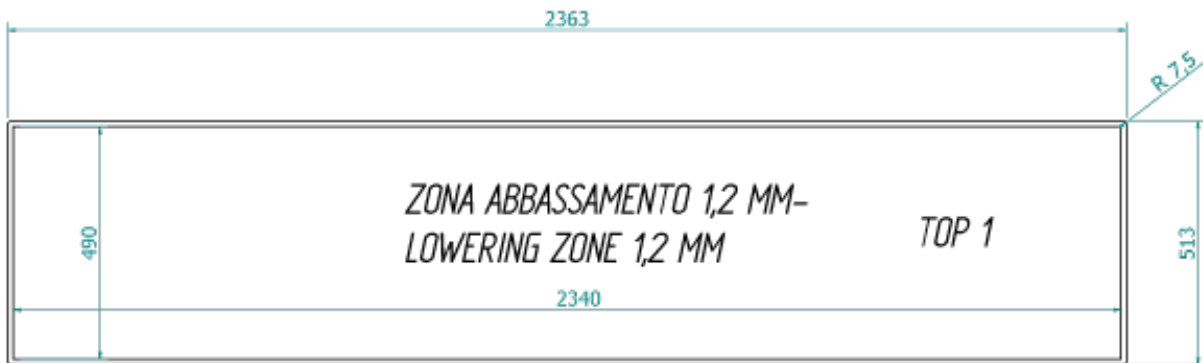

B_FREE FUSION

Artikelnummer

Omschrijving

BFREE236

B-Free Fusion 2360 x 510 mm incl. gaskookplaat en spoelbak
B-Free Fusion is alleen geschikt voor opbouw

incl. btw
€ 2.958,00

Energielabel
NVT