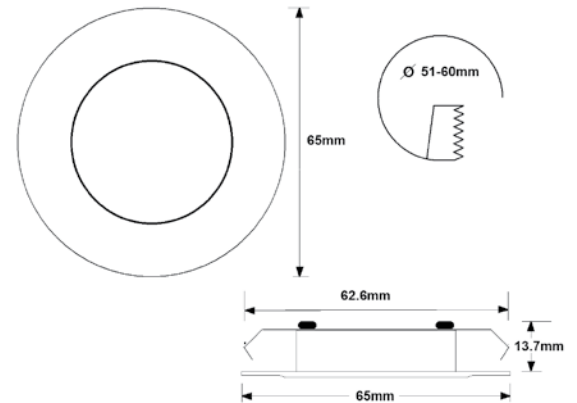

Boordiameter kabel en connector : 8 mm

Prijs van de LED spot is exclusief accessoires en LED driver

Artikelnummer	Omschrijving	incl. btw	Energielabel
AL04410WW	Slimline inbouwspot warm white	€ 36,90	A+
Driver			
AL05011NS	Dimbare LED driver max 8 spotjes Inclusief connector voor 6 spotjes	€ 50,85