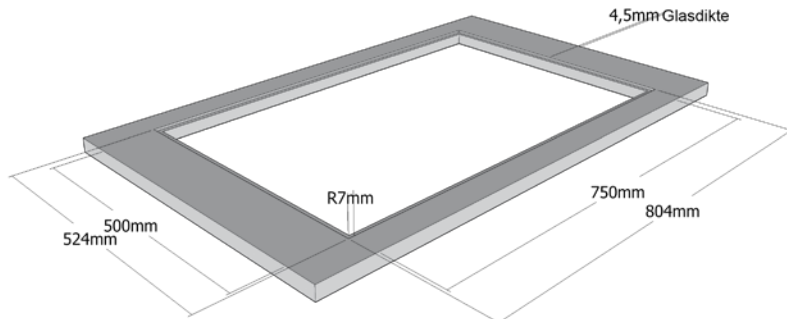

Vlakinbouw

Artikelnummer

Omschrijving

IG 800-200

Inductie kookplaat 800 x 520 mm met geïntegreerde afzuiging incl plintmotor

incl. btw
€ 2.679,00

Energielabel
A+

Accessoires:

- 80004A Inleg rooster afzuiging Aluminium
- 80004Z Inleg rooster Zwart
- ATP100 Teppanyakiplaat voor op inductie kookplaat
- PNF 496-850 Plintplasmafilter

- € 75,00
- € 75,00
- € 220,00
- € 995,00