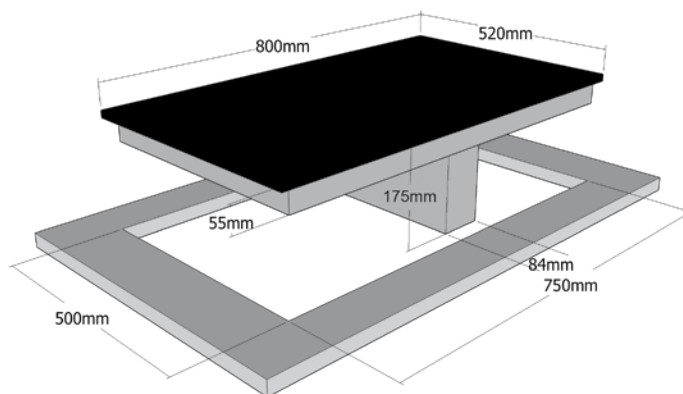

MODEL INTEGRAL 800 04 Slimtouch miradur (met downdraft)

TECHNISCHE SPECIFICATIES

Uitvoering en afmetingen (B x H x D):

800 x 175 x 520 mm

Uitsparingsmaat (B x D):

Opbouw: 750 x 500 mm

Vlakinbouw: 804 x 524 mm

Uitvoering:

- Powerstand voor elke kookzone
- Brugfunctie (2 x van voor naar achteren)
- Timer/ Kookwekker (1-99 min) voor elke kookzone
- Smeltstand 42 °C
- Warmhoudstand 70 °C
- Sudderstand 94 °C
- Pauze functie
- Herhaal functie
- Vergrendeling
- Kinderslot (toetsen combinatie)
- Geïntegreerde afzuig bediening

Bediening:

- Veiligheidsuitschakeling
- Sensor bediening / Slim TC Easy
- Restwarmte aanduiding
- Slider

Kookzones:

- 4 Inductie-Kookzones 190 x 220 mm, 2,1/3,7 kW
- Brugfunctie 390 x 220 mm, 3,7 kW

Aansluitwaarde:

- Spanning AC 230 V / 2NAC 400 V
- Vermogen 7,4 kW

AFVOERKANAAL AANSLUITING AAN DOWNDRAFT RECHTS

Opbouw

Vlakinbouw

Artikelnummer

Omschrijving

IG 800 04 BM

Krasvaste Inductie kookplaat 800 x 520 mm met geïntegreerde afzuiging incl plintmotor

Accessoires:

8000MA

Inleg rooster afzuiging Aluminium

ATP100

Teppanyakiplaat voor op inductie kookplaat

PNF 496-850

Plintplasmafilter

incl. btw

Energielabel

€ 3.450,00

A+

€ 75,00

€ 220,00

€ 995,00