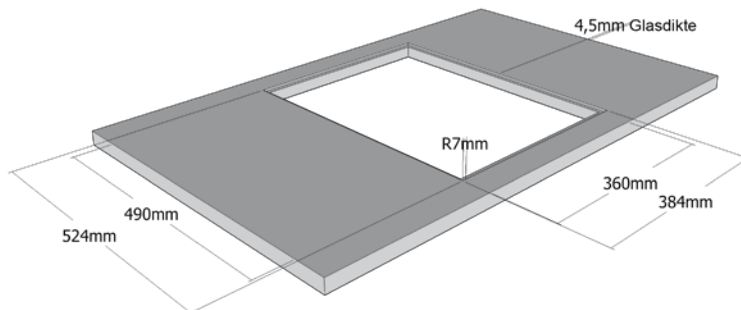

Vlakinbouw