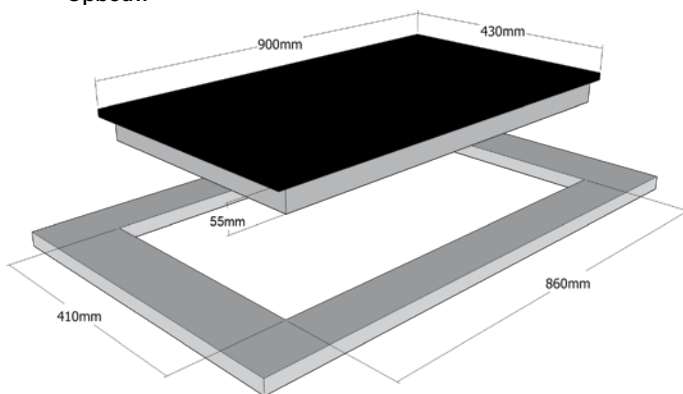

MODEL CRF 9043

TECHNISCHE SPECIFICATIES

Uitvoering en afmeting (B x H x D):

900 x 55 x 430 mm

Uitsparingsmaat (B x D):

Opbouw: 860 x 410 mm

Vlakinbouw: 904 x 434 mm

Functies:

- Aankook automatisch
- Powerstand voor elke kookzone
- Brugfunctie (2x van links naar rechts)
- Timer / Kookwekker
- Smeltstand 42 °C
- Warmhoudstand 70 °C
- Sudderstand 94 °C
- Pauze functie
- Herhaal functie
- Kinderslot (Toetsen combinatie)

Bediening:

- Veiligheid uitschakeling
- Sensorbediening / TC-Flex-Slider
- Restwarmte aanduiding

Kookzones:

- 4 Inductie-Kookzones 190 x 220 mm, 2,1/3,7 kW
- Brugfunctie 390 x 220 mm, 3,7 kW

Aansluitwaarde:

- Spanning AC 230 V / 2NAC 400 V
- Vermogen 7,4 kW

Opbouw

Vlakinbouw

Artikelnummer

Omschrijving

CRF 9043

Panorama Inductie kookplaat

incl. btw

€ 1.589,00

Energielabel

A+

Accessoires:

ATP100

Teppanyakiplaat voor op inductie kookplaat

€ 220,00