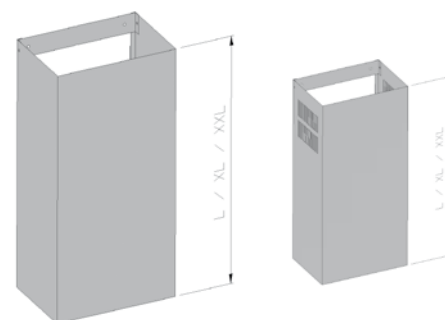

Eendelige schachten voor wandchouwen

Lengte		Artikelnummer	
Tot 1100 mm	luchtafvoer	AWW-S-L	€ 665,00
Tot 1500 mm	luchtafvoer	AWW-S-XL	€ 665,00
Tot 2000 mm	luchtafvoer	AWW-S-XXL	€ 665,00
Tot 1100 mm	recirculatie	AVSW-U-L	€ 665,00
Tot 1500 mm	recirculatie	AVSW-U-XL	€ 665,00
Tot 2000 mm	recirculatie	AVSW-U-XXL	€ 880,00