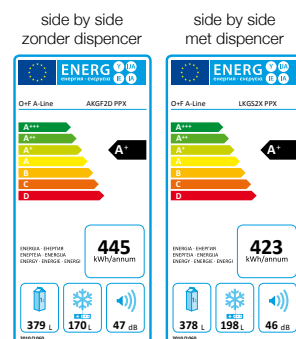

Artikelnummer

Omschrijving

LKGS2X PPX	Met ijs-dispencer Vlakbouw
LKGS2X PV	Met ijs-dispencer vrijstaand
AKGF2D PPX	Zonder ijs-dispencer Vlakbouw
AKGF2D PV	Zonder ijs-dispencer vrijstaand

incl. btw

€ 5.095,00
€ 5.495,00
€ 4.895,00
€ 5.295,00