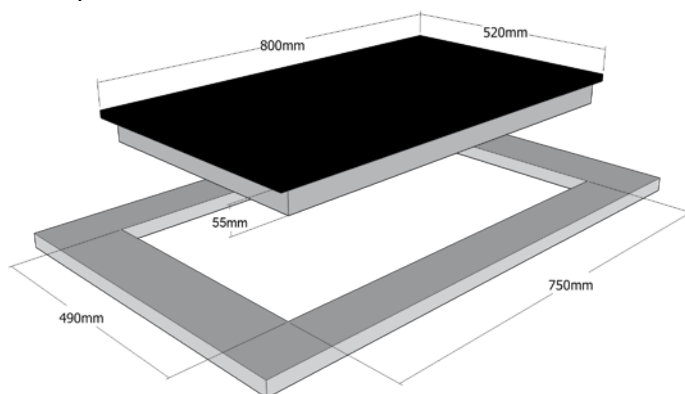

MODEL CRF 804 PRO (met knopbediening)

TECHNISCHE SPECIFICATIES

Uitvoering en afmeting (B x H x D):

800 x 55 x 520 mm

Uitsparingsmaat (B x D):

Opbouw: 750 x 500 mm

Vlakinbouw: 804 x 524 mm

Functies:

- Aankook automatisch
- Powerstand voor elke kookzone
- Brugfunctie (2 x van voor naar achteren)
- Timer / eierkoker
- Smeltstand 42 °C
- Warmhoudstand 70 °C
- Sudderstand 94 °C
- Pauze functie
- Herhaal functie
- Kinderslot (Toetsen combinatie)

Bediening:

- Veiligheid uitschakeling
- Restwarmte aanduiding
- RVS knoppen

Kookzones:

4 Inductie-Kookzones 190 x 220 mm, 2, 1/3, 7 kW

Aansluitwaarde:

Spanning AC 230 V / 3NAC 400 V

Vermogen 7,4 kW (Inductie)

Opbouw

Vlakinbouw

Artikelnummer

Omschrijving

CRF 804 04 Pro

Inductiekookplaat met knopbediening

incl. btw

€ 2.641,00

Energielabel

A+

Accessoires:

ATP100

Teppanyakiplaat voor op inductie kookplaat

€ 220,00

Stopcontact

€ 48,00