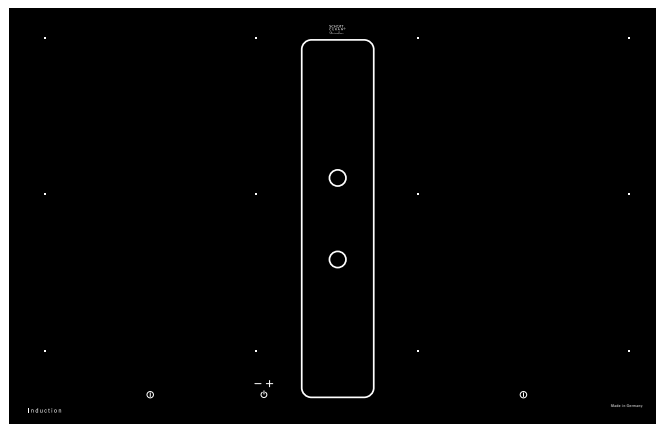

MODEL INTEGRAL 800-200 (met downdraft)

TECHNISCHE SPECIFICATIES

Product afmetingen (B x H x D):

800 x 175 x 520 mm

Uitsparingsmaat (B x D):

Opbouw: 750 x 500 mm

Vlakinbouw: 804 x 524 mm

Uitvoering :

- Snellkook functie
- Powerstand voor alle kookzones
- Brugfunctie (2 x van voor naar achteren)
- Timer / Kookwekker (1-99 min) voor elke kookzone
- Warmhoudstand 70 °C
- Pauze - memory
- vergrendel functie
- Kinderslot (toetsen combinatie)
- Geïntegreerde afzuigbediening

Bediening:

- Veiligheidsuitschakeling
- Sensor schakeling
- Restwarmte aanduiding
- Slider

Kochzones:

- 2 Inductie-Kookzones 190 x 210 mm, 1,6/1,85 kW
- 2 Inductie-Kookzones 190 x 210 mm, 2,1/3,00 kW
- Brugfunctie 390 x 210 mm, 3,7 kW

Aansluitwaarde:

- Spanning AC 230 V / 3NAC 400 V
- Vermogen 7,4 kW (Inductie)
- Vermogen 0,115 kW (afzuiging)
- Vermogen 0,01 kW (Plasma)

AFVOERKANAAL AANSLUITING AAN DOWNDRAFT RECHTS

Aansluiting links is mogelijk, let op heeft langere levertijd.