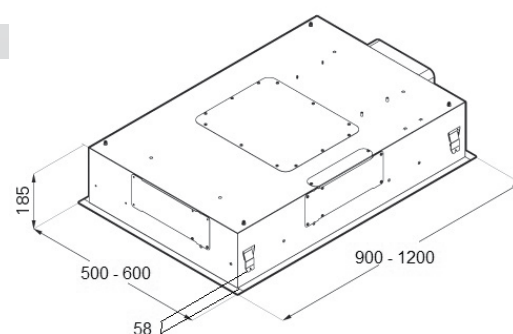

MODEL Estrella

TECHNISCHE SPECIFICATIES

Breedte x Diepte	: 900 x 500 / 900 x 600 / 1200 x 500 / 1200 x 600 mm
Hoogte	: 185 mm
Capaciteit	: 800 m³/h
Motor	: EBM-EC motor
Geluid	: 34 - 49 dBA (46 - 63 dB)
Afvoeraansluiting	: Ø 150 mm
Vetfilters	: rvs
Verlichting	: Airo LED armatuur LUCA fixed warm white
Verlichting Dimbaar	: ja
Geschikt voor:	afvoer naar buiten : ja
	recirculatie : ja, koolstoffilters of plasmafilter
	motorloos : NVT
	externe motor : ja, inclusief kanaalmotor
Bedieningspaneel	: afstandbediening
Vetfilterindicatie	: nee
Naloopventilatie	: ja
Aansluitwaarde in Watt	: 106 Watt
Inbouwmaat	: 90 x 50 = 875 x 480 mm / 90 x 60 = 875 x 580 mm
	: 120 x 50 = 1175 x 480 mm / 120 x 60 = 1175 x 580 mm