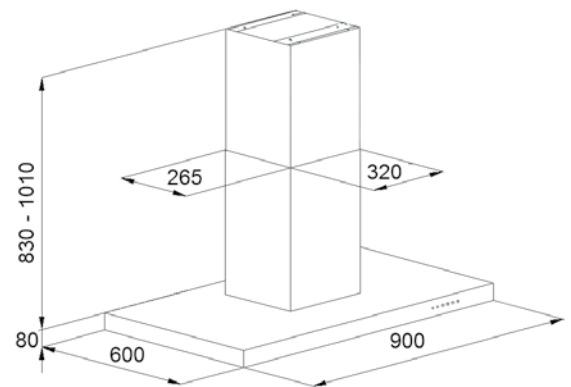

MODEL Quatro Corretto

TECHNISCHE SPECIFICATIES

Breedte x Diepte	: 900 x 600 mm
Hoogte telescopisch instelbaar	: van 830 mm t/m 1010 mm
Capaciteit	: 800 m³/h
Motor	: EBM-EC motor
Geluid	: 34 - 49 dBA (46 - 63 dB)
Afvoeraansluiting	: Ø 150 mm met terugslagklep
Vetfilters	: rvs
Verlichting	: Led armatuur 3000 K warm white
Verlichting Dimbaar	: nee
Geschikt voor:	afvoer naar buiten : ja
	recirculatie : ja, koolstoffilters
	motorloos : op aanvraag, geschikt voor mechanische ventilatie
	externe motor : nee
Bedieningspaneel	: Airo tiptoetsen
Vetfilterindicatie	: nee
Naloopventilatie	: ja
Aansluitwaarde in Watt	: 106 Watt
Energielabel	: A+