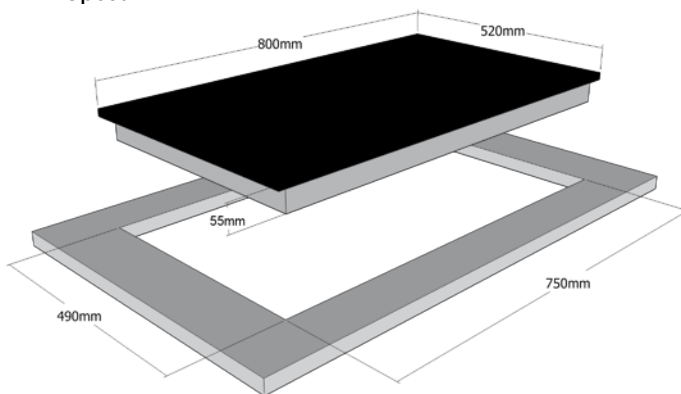

MODEL CRF 804 O4

TECHNISCHE SPECIFICATIES

Uitvoering en afmeting (B x H x D):

800 x 55 x 520 mm

Uitsparingsmaat (B x D):

Opbouw: 750 x 490 mm

Vlakinbouw: 804 x 524 mm

Functies:

- Aankook automatisch
- Powerstand voor elke kookzone
- Brugfunctie (2 x van voor naar achteren)
- Timer / Kookwekker
- Smeltstand 42 °C
- Warmhoudstand 70 °C
- Sudderstand 94 °C
- Pauze functie
- Herhaal functie
- Kinderslot (Toetsen combinatie)

Bediening:

- Veiligheid uitschakeling
- Sensorbediening / TC-Flex-Slider
- Restwarmte aanduiding

Kookzones:

- 4 Inductie-Kookzones 190 x 220 mm, 2,1/3,7 kW
- Brugfunctie 390 x 220 mm, 3,7 kW

Aansluitwaarde:

- Spanning AC 230 V / 2NAC 400 V
- Vermogen 7,4 kW

Opbouw

Vlakinbouw

Artikelnummer

Omschrijving

CRF 804 O4

Inductie kookplaat

incl. btw

€ 1.347,00

Energielabel

A+

Accessoires:

ATP100

Teppanyakiplaat voor op inductie kookplaat

€ 220,00