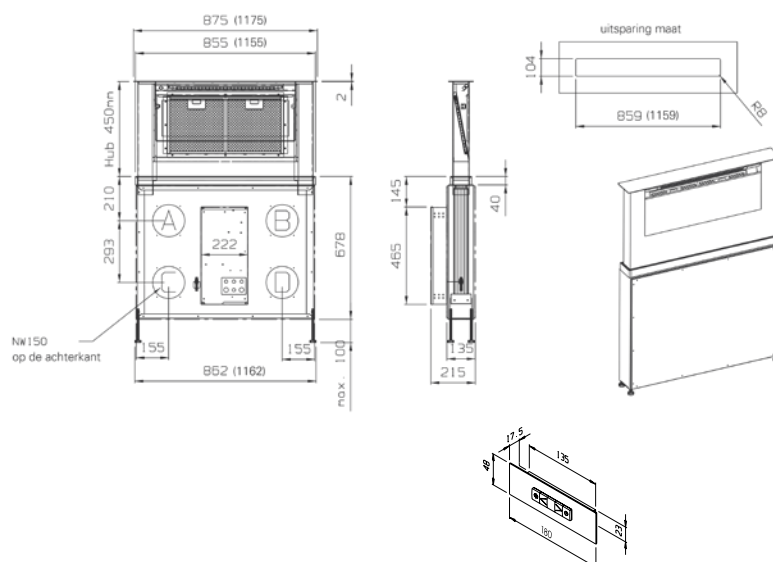

MODEL Downdraft SKY

TECHNISCHE SPECIFICATIES

Breedte x Diepte	: 900 / 1200 mm
Hoogte telescopisch instelbaar	: 450 mm uitgeschoven
Capaciteit	: externe motoren vanaf pagina 142
Motor	: NVT
Geluid	: NVT
Afvoeraansluiting	: rond 150 / 180 mm
Vetfilters	: RVS
Verlichting	: NVT
Verlichting Dimbaar	: NVT
Geschikt voor:	afvoer naar buiten : ja
	recirculatie : ja, plasmafilter
	motorloos : ja
	externe motor : ja, externe motor separaat bestellen
Bedieningspaneel	: SKY-Paneel 811
Vetfilterindicatie	: nee
Naloopventilatie	: ja
Aansluitwaarde in Watt	: NVT