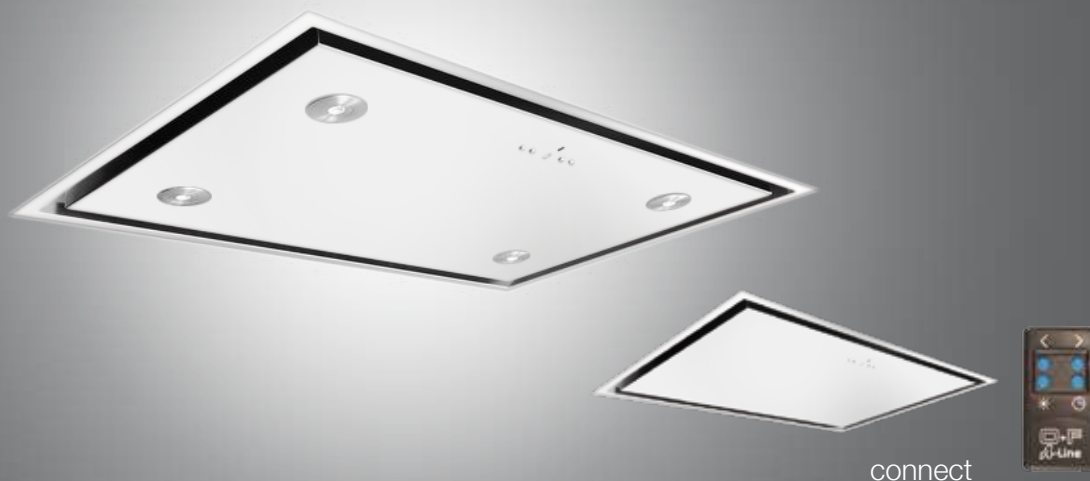

Plafondinbouwunit

Estrella Wit

RAL 9016

Met de Estrella bieden wij u een plafondinbouwunit tegen een uitstekende prijs/kwaliteitverhouding. De motor kan zowel op de unit gemonteerd worden of als externe doorvoermotor gebruikt worden. De unit is leverbaar in 90 x 50, 120 x 60 cm. De Estrella wordt gecombineerd door energiezuinige LED verlichting en een scharnierbare plaat door middel van een gasdrukveer. De Estrella wit is ook verkrijgbaar zonder verlichting.