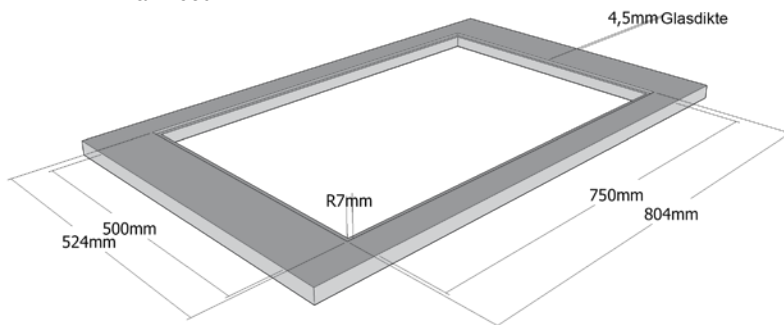

Vlakinbouw

Artikelnummer

Omschrijving

IG 800 04 BM

Krasvaste Inductie kookplaat 800 x 520 mm met geïntegreerde afzuiging incl plintmotor

Accessoires:

8000MA

Inleg rooster afzuiging Aluminium

ATP100

Teppanyakiplaat voor op inductie kookplaat

PNF 496-850

Plintplasmafilter

incl. btw

Energielabel

€ 3.450,00

A+

€ 75,00

€ 220,00

€ 995,00