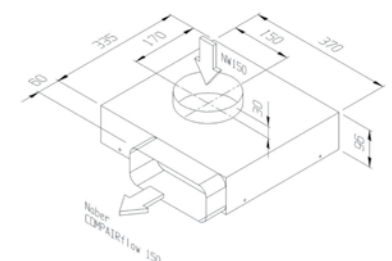

GE225 C

GE225 C geschikt voor plasmafilter

Voor montage onder de keukenkasten achter de plint. Incl. 1,5 mtr. 7 polige stuurkabel (6,5 mtr. Aan de kap) Geschikt voor Sky Downdraft en URS werkbladmodel

Artikelnummer	Omschrijving	
GE225 C	Plintmotor 850 m³/h 410x255x96 mm+30 mm ring	€ 995,00

Aansluitwaarde in Watt: 155 Afvoeraansluiting 150 en 220 x 90 mm