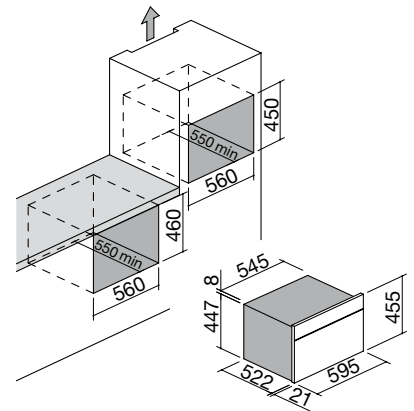

FEEL Compact Combi Stoomoven

- 6 functies
- 20 automatische programma's
- touch bediening koken en digitale programmering
- veiligheidsvoorzieningen: elektronische kinder slot
- RVS handgreep
- capaciteit: 32 liter
- RVS oven, deur met triple en warmte-reflecterende glas
- apparatuur: zijkant rekken met intern licht, 1 RVS rek, 1 RVS lade, 1 RVS diepe geperforeerde lade
- maximale temperatuur: 220 °C
- maximaal opgenomen vermogen: 2,9 kW