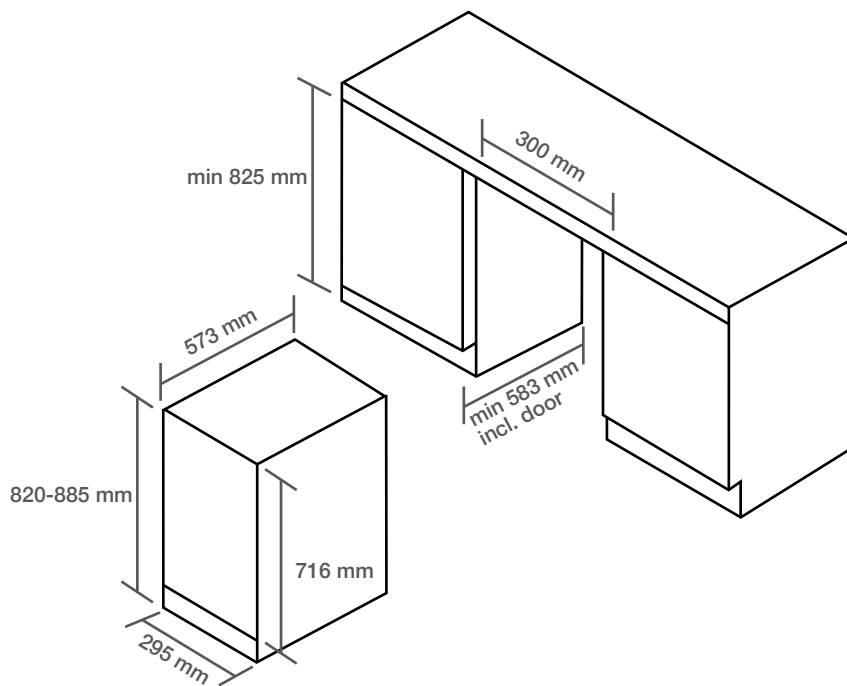

Artikelnummer

UW 30-100 G

Omschrijving

30 cm onderbouw Glas Lijn (Links of Rechts) omkeerbaar

incl. btw

€ 1.149,00