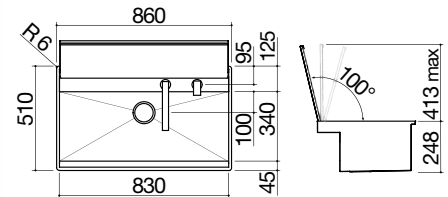

60 cm + 90 cm Lab opbouw en vlakbouw Spoelbak met deksel

- Spoelbak radius "0"
- AISI 304 extra dik RVS
- 1LLB60 54 x 34 x 24,5 cm Spoelbak
- 1LLB90 83 x 34 x 24,5 cm Spoelbak
- RVS manueel te opende deksel
- uitgevoerd met 1RUBMBFA telescopische mengkraan
- mengkraan 2 kraangaten in spoelbak
- 1LLB60 uitsparing 54 x 49 cm opbouw 57 x 51 cm vlakbouw
- 1LLB90 uitsparing 85 x 49 cm opbouw 86 x 51 cm vlakbouw

Artikelnummer

Omschrijving

incl. btw

1LLB60

RVS met deksel

€ 2.421,00

1LLB90

RVS met deksel

€ 2.487,00

90 cm Lab opbouw en vlakbouw met deksel 3 Touch Control inductie zones

- RVS manueel te opende deksel
- Touch Control met slider
- functies: Booster, selective pan herkenning, stand-by en geheugen functie, timer
- veiligheidvoorziening: LED kookplaat activering, elektronisch kinderslot, rest warmte indicator
- uitrusting: bevestiging clips
- aansluitswarde opgenomen vermogen: 6.7 kW
- Opbouw 86 x 49 cm uitsparing - vlakbouw: 87 x 51 cm