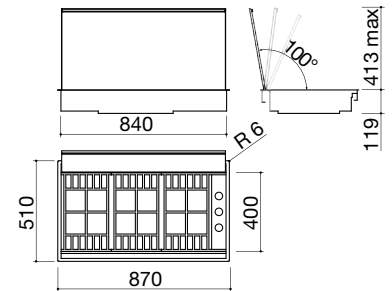

- AISI 304 extra dik RVS
- RVS manueel te opende deksel
- geïntegreerde zij bediening
- Opbouw uitsparing 86 x 49 cm vlakbouw: 87 x 51 cm

Brander vermogen:

- 1 Standard: 1 kW
- 1 semi-snel: 1.75 kW
- 1 driering 3.3 kW