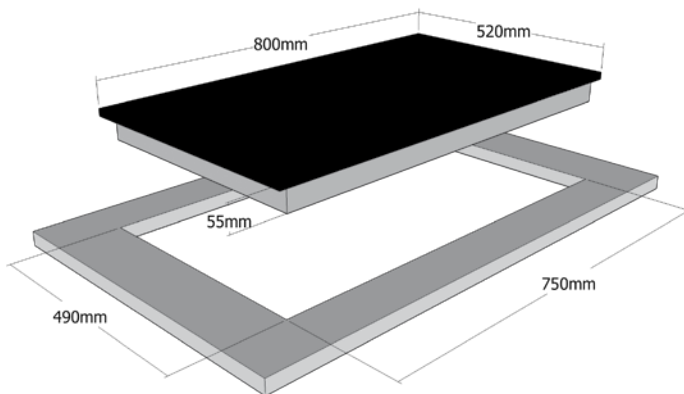

MODEL CRF 804LS BMM-100

TECHNISCHE SPECIFICATIES

Uitvoering en afmetingen (B x H x D):

800 x 55 x 520 mm

Uitsparingsmaat (B x D):

Opbouw: 750 x 490 mm

Vlakinbouw: 804 x 524 mm

Uitvoering:

- Powerstand voor elke kookzone
- Brugfunctie (2 x van voor naar achteren)
- Timer/ Kookwekker (1-99 min) voor elke kookzone
- Pauze functie
- Herhaal functie
- Vergrendeling
- Kinderslot (toetsen combinatie)

Bediening:

- Veiligheidsuitschakeling
- Sensor bediening / TC Easy
- Restwarmte aanduiding

Kookzones:

- 2 Inductie-Kookzones 190 x 210 mm, 2 x 2,1 kW
- 2 Inductie-Kookzones 190 x 210 mm, 2 x 1,65 kW/1,85 kW
- Brugfunctie 390 x 220 mm, 2 x 3,7 kW

Aansluitwaarde:

- Spanning AC 230 V / 2NAC 400 V
- Vermogen 7,4 kW

Opbouw

Vlakinbouw

Artikelnummer	Omschrijving
CRF 804LS BMM-100	Krasvaste inductie kookplaat 800 x 520 mm

Accessoires:	
ATP100	Teppanyakiplaat voor op inductie kookplaat

incl. btw	Energielabel
€ 1.125,00	A+

€ 220,00