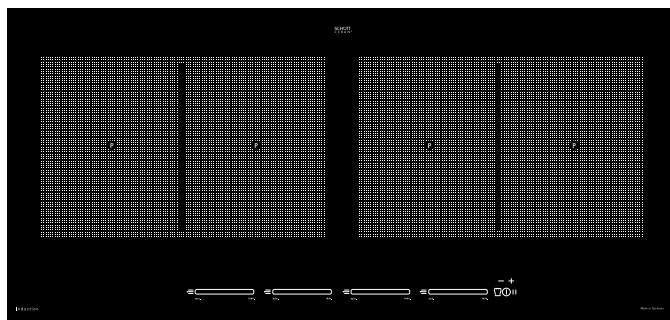

MODEL CRF 9043

TECHNISCHE SPECIFICATIES

Uitvoering en afmeting (B x H x D):

900 x 55 x 430 mm

Uitsparingsmaat (B x D):

Opbouw: 860 x 410 mm

Vlakinbouw: 904 x 434 mm

Functies:

- Aankook automatisch
- Powerstand voor elke kookzone
- Brugfunctie (2x van links naar rechts)
- Timer / Kookwekker
- Smeltstand 42 °C
- Warmhoudstand 70 °C
- Sudderstand 94 °C
- Pauze functie
- Herhaal functie
- Kinderslot (Toetsen combinatie)

Bediening:

- Veiligheid uitschakeling
- Sensorbediening / TC-Flex-Slider
- Restwarmte aanduiding

Kookzones:

- 4 Inductie-Kookzones 190 x 220 mm, 2,1/3,7 kW
- Brugfunctie 390 x 220 mm, 3,7 kW

Aansluitwaarde:

- Spanning AC 230 V / 2NAC 400 V
- Vermogen 7,4 kW