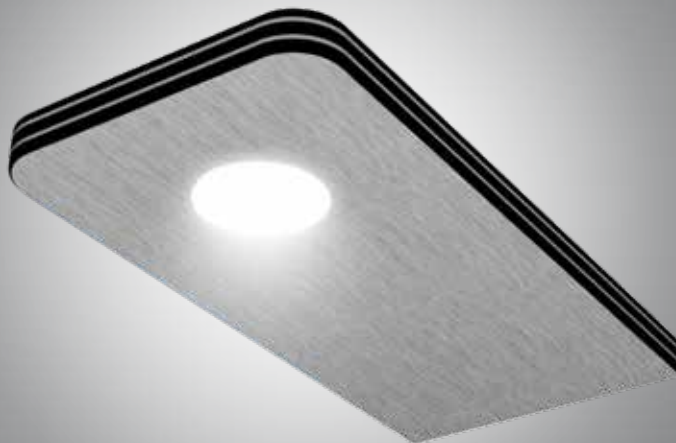

AL51012 € 32,50

wand inbouwschakelaar met pulsdim
functie

LED spot

Lusol

LED spot Lusol is een onderbouwspot voor keukenkasten en luifels. De Lusol is verkrijgbaar in het rvs look of in het hoogglans zwart.