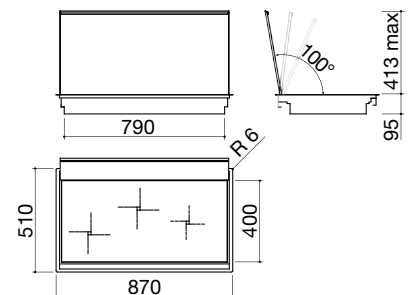

Inductie zones vermogen:

- 1 ø 250 mm zone: 2.3/3 kW
- 1 ø 200 mm zone: 2.3/3 kW
- 1 ø 160 mm zone: 1.4 kW

Artikelnummer

Omschrijving

incl. btw

1PLBC3IDN

Zwart/RVS

€ 2.445,00