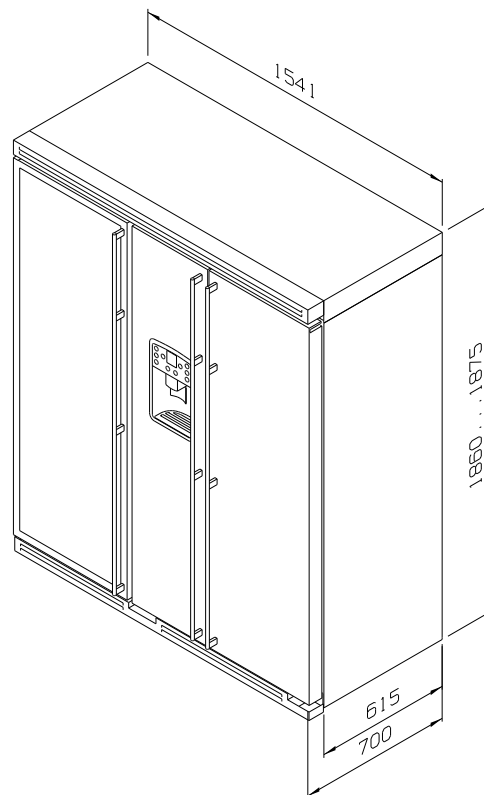

Ansluit leiding separaat voor elke unit.

Artikelnummer	Omschrijving	incl. btw
W65LKGS CNPX	Wijnkoeler links side by side met ijs-dispencer voor vlakbouw	€ 12.100,00
W65LKGS CV	Wijnkoeler links side by side met ijs-dispencer vrijstaand	€ 11.750,00
W65AKGF CNPX	Wijnkoeler links side by side zonder ijs-dispencer voor vlakbouw	€ 11.950,00
W65AKGF CV	Wijnkoeler links side by side zonder ijs-dispencer vrijstaand	€ 11.600,00