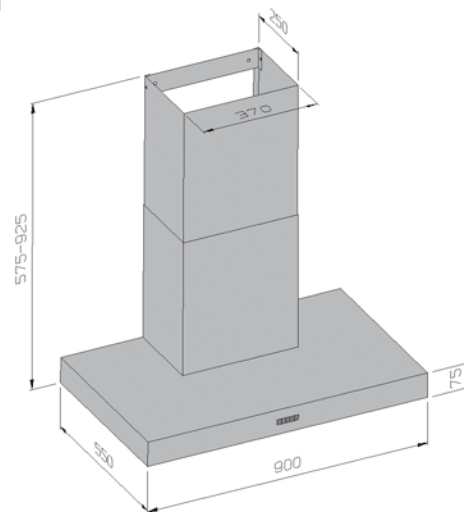

Artikelnummer	Omschrijving	incl. btw	Energielabel
OFW5901	wandmodel 900 x 550 mm rvs interne motor	€ 1.842,00	A+
ELP 95LU-812CNG	wandmodel 900 x 550 mm rvs recirculatie incl. plasmafilter 3 electr.	€ 2.699,00	A++
Accessoires:			
560 150	rvs buitenmuurrooster 150 mm	€ 97,00