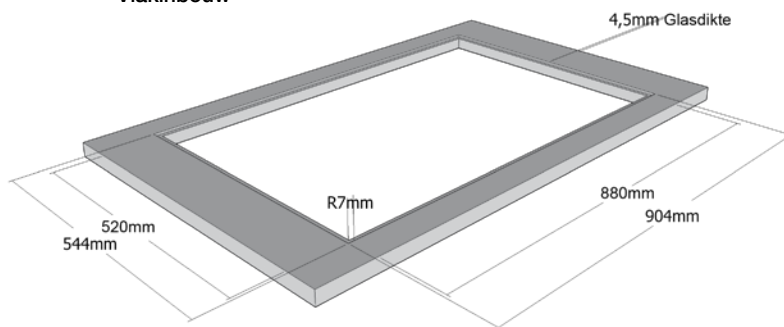

Vlakinbouw

Artikelnummer

Omschrijving

IG 904 BM

Krasvaste Inductie kookplaat 900 x 540 mm met Rooster zwart met geïntegreerde afzuiging incl plintmotor

incl. btw

Energielabel

€ 2.899,00

A+

Accessoires:

- 9000MA Inleg rooster afzuiging Aluminium
- ATP100 Teppanyakiplaat voor op inductie kookplaat
- PNF 496-850 Plintplasmafilter

€ 75,00

€ 220,00

€ 995,00