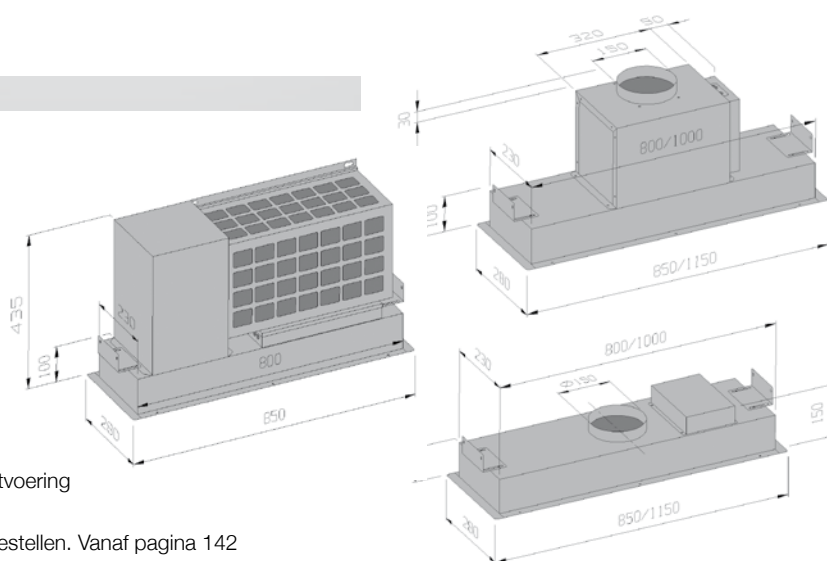

MODEL Linea

TECHNISCHE SPECIFICATIES

Breedte x Diepte	: 850 / 1150 x 280 mm
Hoogte	: 325 mm
Capaciteit	: intern 820 m ³ /h
Motor	: EBM-EC motor
Geluid	: 52 dBA
Afvoeraansluiting	: Ø 150 mm
Vetfilters	: aluminium
Verlichting	: 2 x 4 Watt Led
Verlichting Dimbaar	: ja
Geschikt voor:	afvoer naar buiten : ja
	recirculatie : Ja, koolstoffilter of plasma uitvoering
	motorloos : ja
	externe motor : ja, externe motor separaat bestellen. Vanaf pagina 142
Bedieningspaneel	: O+F elektronische bediening
Vetfilterindicatie	: nee
Naloopventilatie	: ja
Aansluitwaarde in Watt	: 170 Watt