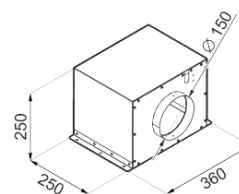

MODEL Estrella Glas

TECHNISCHE SPECIFICATIES

Breedte x Diepte	: 900 x 600 / 1200 x 600 mm
Hoogte	: 185 mm
Capaciteit	: 800 m ³ /h
Motor	: EBM-EC motor
Geluid	: 34 - 49 dBA (46 - 63 dB)
Afvoeraansluiting	: Ø 150 mm
Vetfilters	: rvs
Verlichting	: Airo LED armatuur LUCA fixed warm white
Verlichting Dimbaar	: ja
Geschikt voor:	afvoer naar buiten : ja
	recirculatie : ja, koolstoffilters bestellen of plasmafilter
	motorloos : NVT
	externe motor : ja, inclusief kanaalmotor
Bedieningspaneel	: afstandbediening
Vetfilterindicatie	: nee
Naloopventilatie	: ja
Aansluitwaarde in Watt	: 106 Watt
Inbouwmaat	: 900 x 600 = 875 x 580 mm
	1200 x 600 = 1175 x 580 mm