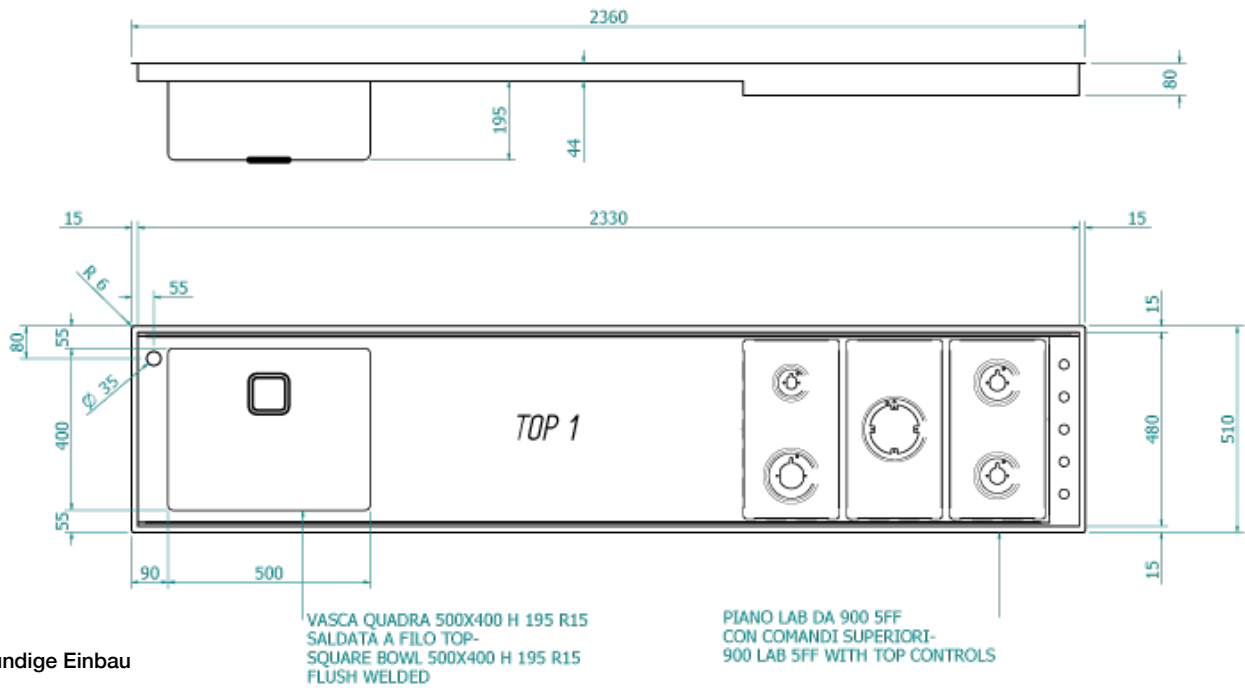

B_FREE FUSION

Artikelnummer

Omschrijving

BFREE236

B-Free Fusion 2360 x 510 mm incl. gaskookplaat en spoelbak
B-Free Fusion is alleen geschikt voor opbouw

incl. btw
€ 2.958,00

Energielabel
NVT