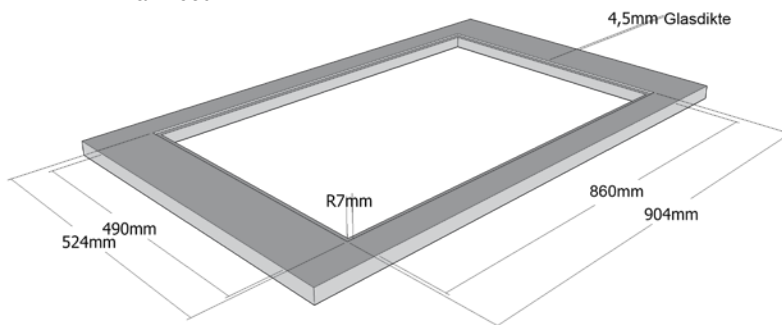

Vlakinbouw