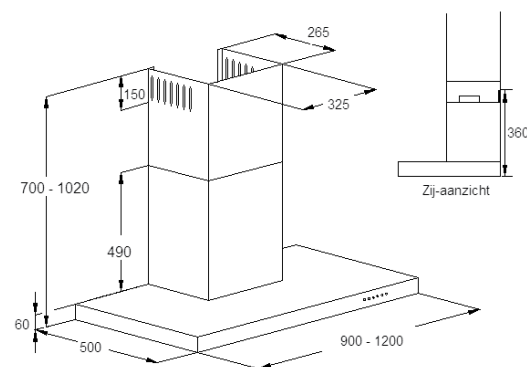

MODEL Quatro Slim

TECHNISCHE SPECIFICATIES

Breedte x Diepte	: 900 / 1200 x 500 mm
Hoogte telescopisch instelbaar	: van 700 mm t/m 1020 mm. Minimale hoogte bij gebruik plasmafilter 870 mm.
Capaciteit	: 800 m³/h
Motor	: EBM-EC motor
Geluid	: 34 - 49 dBA (46 - 63 dB)
Afvoeraansluiting	: Ø 150 mm met terugslagklep
Vetfilters	: rvs
Verlichting	: LED armatuur 3000K warm white 2 x 3 Watt
Verlichting Dimbaar	: nee
Geschikt voor:	afvoer naar buiten : ja
	recirculatie : ja, koolstoffilters of plasmafilter
	motorloos : op aanvraag, geschikt voor mechanische ventilatie
	externe motor : nee
Bedieningspaneel	: Airo tiptoetsen
Vetfilterindicatie	: nee
Naloopventilatie	: ja
Aansluitwaarde in Watt	: 106 Watt
Energie label	: A+