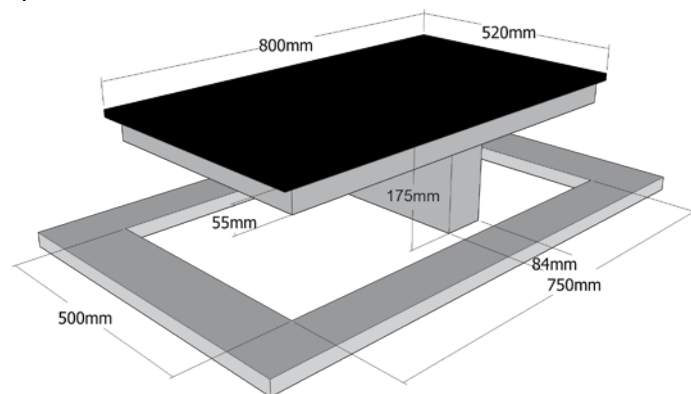

MODEL INTEGRAL 800-200 (met downdraft)

TECHNISCHE SPECIFICATIES

Product afmetingen (B x H x D):

800 x 175 x 520 mm

Uitsparingsmaat (B x D):

Opbouw: 750 x 500 mm

Vlakinbouw: 804 x 524 mm

Uitvoering :

- Snellkook functie
- Powerstand voor alle kookzones
- Brugfunctie (2 x van voor naar achteren)
- Timer / Kookwekker (1-99 min) voor elke kookzone
- Warmhoudstand 70 °C
- Pauze - memory
- vergrendel functie
- Kinderslot (toetsen combinatie)
- Geïntegreerde afzuigbediening

Bediening:

- Veiligheidsuitschakeling
- Sensor schakeling
- Restwarmte aanduiding
- Slider

Kochzones:

- 2 Inductie-Kookzones 190 x 210 mm, 1,6/1,85 kW
- 2 Inductie-Kookzones 190 x 210 mm, 2,1/3,00 kW
- Brugfunctie 390 x 210 mm, 3,7 kW

Aansluitwaarde:

- Spanning AC 230 V / 3NAC 400 V
- Vermogen 7,4 kW (Inductie)
- Vermogen 0,115 kW (afzuiging)
- Vermogen 0,01 kW (Plasma)

AFVOERKANAAL AANSLUITING AAN DOWNDRAFT RECHTS

Aansluiting links is mogelijk, let op heeft langere levertijd.

Opbouw

Vlakinbouw

Artikelnummer

Omschrijving

IG 800-200

Inductie kookplaat 800 x 520 mm met geïntegreerde afzuiging incl plintmotor

incl. btw
€ 2.679,00

Energielabel
A+

Accessoires:

- 80004A Inleg rooster afzuiging Aluminium
- 80004Z Inleg rooster Zwart
- ATP100 Teppanyakiplaat voor op inductie kookplaat
- PNF 496-850 Plintplasmafilter

- € 75,00
- € 75,00
- € 220,00
- € 995,00