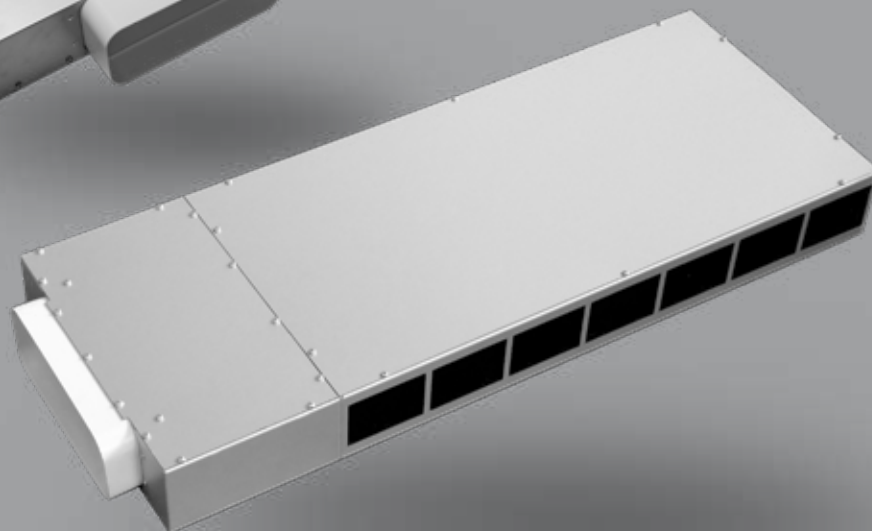

Motoren

Plasma recirculatiefilters