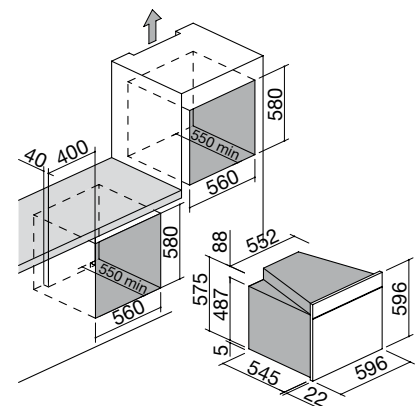

60 cm Velvet built-in Touch Screen multiprogramma oven neerwaarts opende deur met greep

- 10 functies
- 16 automatische kook programma's
- 36 programma's voor eigen recepten
- interactieve en meertalige Touch Screen
- capaciteit: 65 liter
- functies: eenvoudig reinigen, automatische en verwijderbare deur met triple warmte-reflecterende glas, zelf-diagnostiek
- apparatuur: temperatuurvoeler, 3 paar telescopische oven rails
- veiligheidsvoorzieningen: uitschakeling, elektronische kinderslot, blackout geheugen
- maximale temperatuur: 250 °C
- maximaal opgenomen vermogen: 2.7 kW