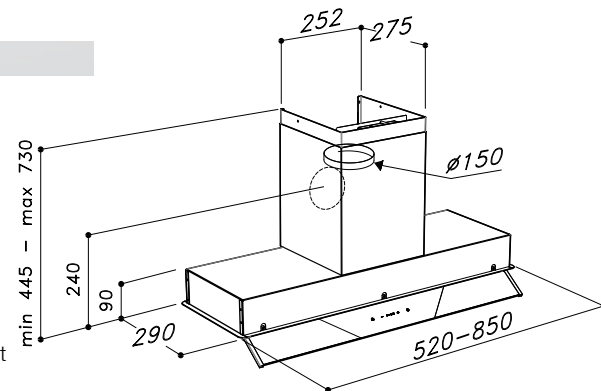

Inbouwunit

WING SLTC 919

Airo design By Sirius

Een inbouwunit die in gebruik net zo functioneerd als een vlakscherm echter in ruststand onttrekt de Wing zich visueel aan de keuken en is onzichtbaar. Less is more is de Wing op zijn lijf geschreven.

MODEL WING SLTC 919

TECHNISCHE SPECIFICATIES

Breedte x Diepte	: 520 / 850 x 290
Hoogte	: 350 mm
Capaciteit	: SO91952 680 m³/h / SO91985 772 m³/h
Motor	: EBM-EC motor
Geluid	: 70 dBa
Afvoeraansluiting	: NVT
Vetfilters	: rvs
Verlichting	: SO91952 Ledstrip 6,5 Watt / SO91985 Ledstrip 10,5 Watt
Verlichting Dimbaar	: nee
Geschikt voor:	afvoer naar buiten : ja
	recirculatie : ja/ koolstoffilter
	motorloos : NVT
	externe motor : NVT
Bedieningspaneel	: Touch control
Vetfilterindicatie	: nee
Naloopventilatie	: ja
Aansluitwaarde in Watt	: 106 Watt

Uitsparing : 520 = 265 x 498 mm
: 850 = 265 x 835 mm

Artikelnummer	Omschrijving	incl. btw	Energielabel
SO91952	Inbouwunit Wing RVS/Glas 520 x 290 mm (680 m³)	€ 1.152,00	A
SO91985	Inbouwunit Wing RVS/Glas 850 x 290 mm (750 m³)	€ 1.242,00	A+
Accessoires:			
KF8	Koolstoffilter	€ 42,00	
560 150	rvs buitenmuurrooster 150 mm	€ 97,00	
PGA 106 WD	PlasGIAiry® Plasmafilter	€ 850,00