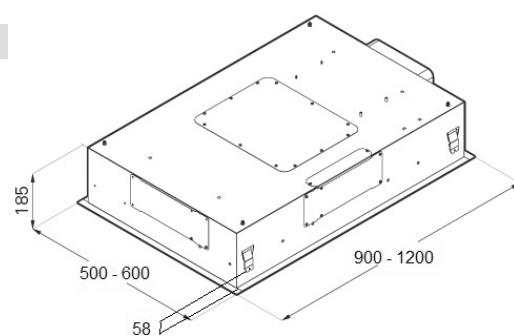

Artikelnummer	Omschrijving	incl. btw	Energielabel
CP 8790	Estrella Sun plafondinbouwunit 900 x 600 mm incl. doorvoer motor	€ 1.794,00	A
CP 8715	Estrella Sun plafondinbouwunit 1200 x 500 mm incl. doorvoer motor	€ 1.884,00	A

Prijs is inclusief motor en afstandbediening. Lengte motorkabel maximaal 3 meter.

Optie 1: motor op unit

Optie 2: motor op afstand

Optie 3: voor externe motoren van pag. 142 wordt in mindering gebracht **7,- € 130,00**

Accessoires:

F-EST	Verloop vlak naar rond horizontaal	€ 20,93
560 150	rvs buitenmuurrooster 150 mm	€ 97,00
KF22520-2	koolstoffilterset recirculatie plafondunit 900 x 600 mm	€ 37,00
KF3028-2	koolstoffilterset recirculatie plafondunit 1200 x 500 mm	€ 37,00
GE 225COMP-444	Doorvoermotor voor Estrella t.b.v. inbouw hoogte 200 mm	€ 999,00
PGA 106 WD	PlasGIAiry® Plasmafilter	€ 850,00