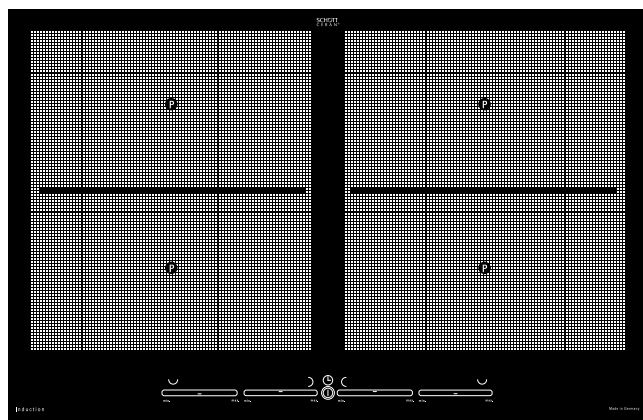

MODEL CRF 804 O4

TECHNISCHE SPECIFICATIES

Uitvoering en afmeting (B x H x D):

800 x 55 x 520 mm

Uitsparingsmaat (B x D):

Opbouw: 750 x 490 mm

Vlakinbouw: 804 x 524 mm

Functies:

- Aankook automatisch
- Powerstand voor elke kookzone
- Brugfunctie (2 x van voor naar achteren)
- Timer / Kookwekker
- Smeltstand 42 °C
- Warmhoudstand 70 °C
- Sudderstand 94 °C
- Pauze functie
- Herhaal functie
- Kinderslot (Toetsen combinatie)

Bediening:

- Veiligheid uitschakeling
- Sensorbediening / TC-Flex-Slider
- Restwarmte aanduiding

Kookzones:

- 4 Inductie-Kookzones 190 x 220 mm, 2,1/3,7 kW
- Brugfunctie 390 x 220 mm, 3,7 kW

Aansluitwaarde:

- Spanning AC 230 V / 2NAC 400 V
- Vermogen 7,4 kW