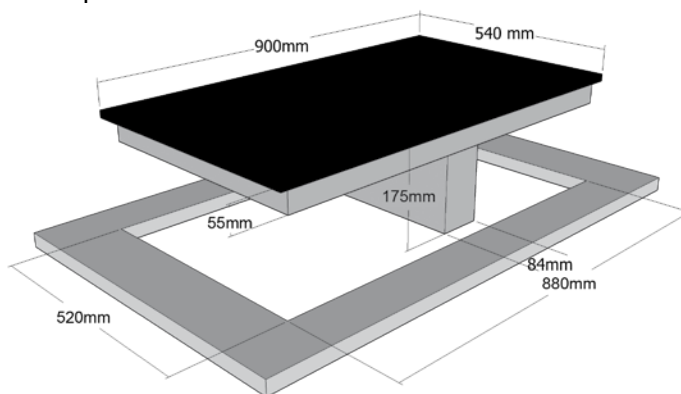

MODEL INTEGRAL 904 miradur (met downdraft)

TECHNISCHE SPECIFICATIES

Uitvoering en afmetingen (B x H x D):

900 x 175 x 540 mm

Uitsparingsmaat (B x D):

opbouw: 880 x 520 mm

Vlakinbouw: 904 x 544 mm

Uitvoering:

- Powerstand voor elke kookzone
- Brugfunctie (2 x van voor naar achteren)
- Timer/ Kookwekker (1-99 min) voor elke kookzone
- Pauze functie
- Kinderslot (toetsen combinatie)
- Geïntegreerde afzuig bediening

Bediening:

- Veiligheidsuitschakeling
- Sensor bediening / TC Easy
- Restwarmte aanduiding
- Slider

Kookzones:

- 4 Inductie-Kookzones 190 x 220 mm, 2,1/3,7 kW
- Brugfunctie 390 x 220 mm, 3,7 kW

Aansluitwaarde:

- Spanning AC 230 V / 3NAC 400 V
- Vermogen 7,4 kW (Inductie)
- Vermogen 0,115 kW (afzuiging)
- Vermogen 0,01 kW (Plasma)

AFVOERKANAAL AANSLUITING AAN DOWNDRAFT RECHTS

Aansluiting links is mogelijk, let op heeft langere levertijd.

Opbouw

Vlakinbouw

Artikelnummer

Omschrijving

IG 904 BM

Krasvaste Inductie kookplaat 900 x 540 mm met Rooster zwart met geïntegreerde afzuiging incl plintmotor

incl. btw

Energielabel

€ 2.899,00

A+

Accessoires:

- 9000MA Inleg rooster afzuiging Aluminium
- ATP100 Teppanyakiplaat voor op inductie kookplaat
- PNF 496-850 Plintplasmafilter

€ 75,00

€ 220,00

€ 995,00