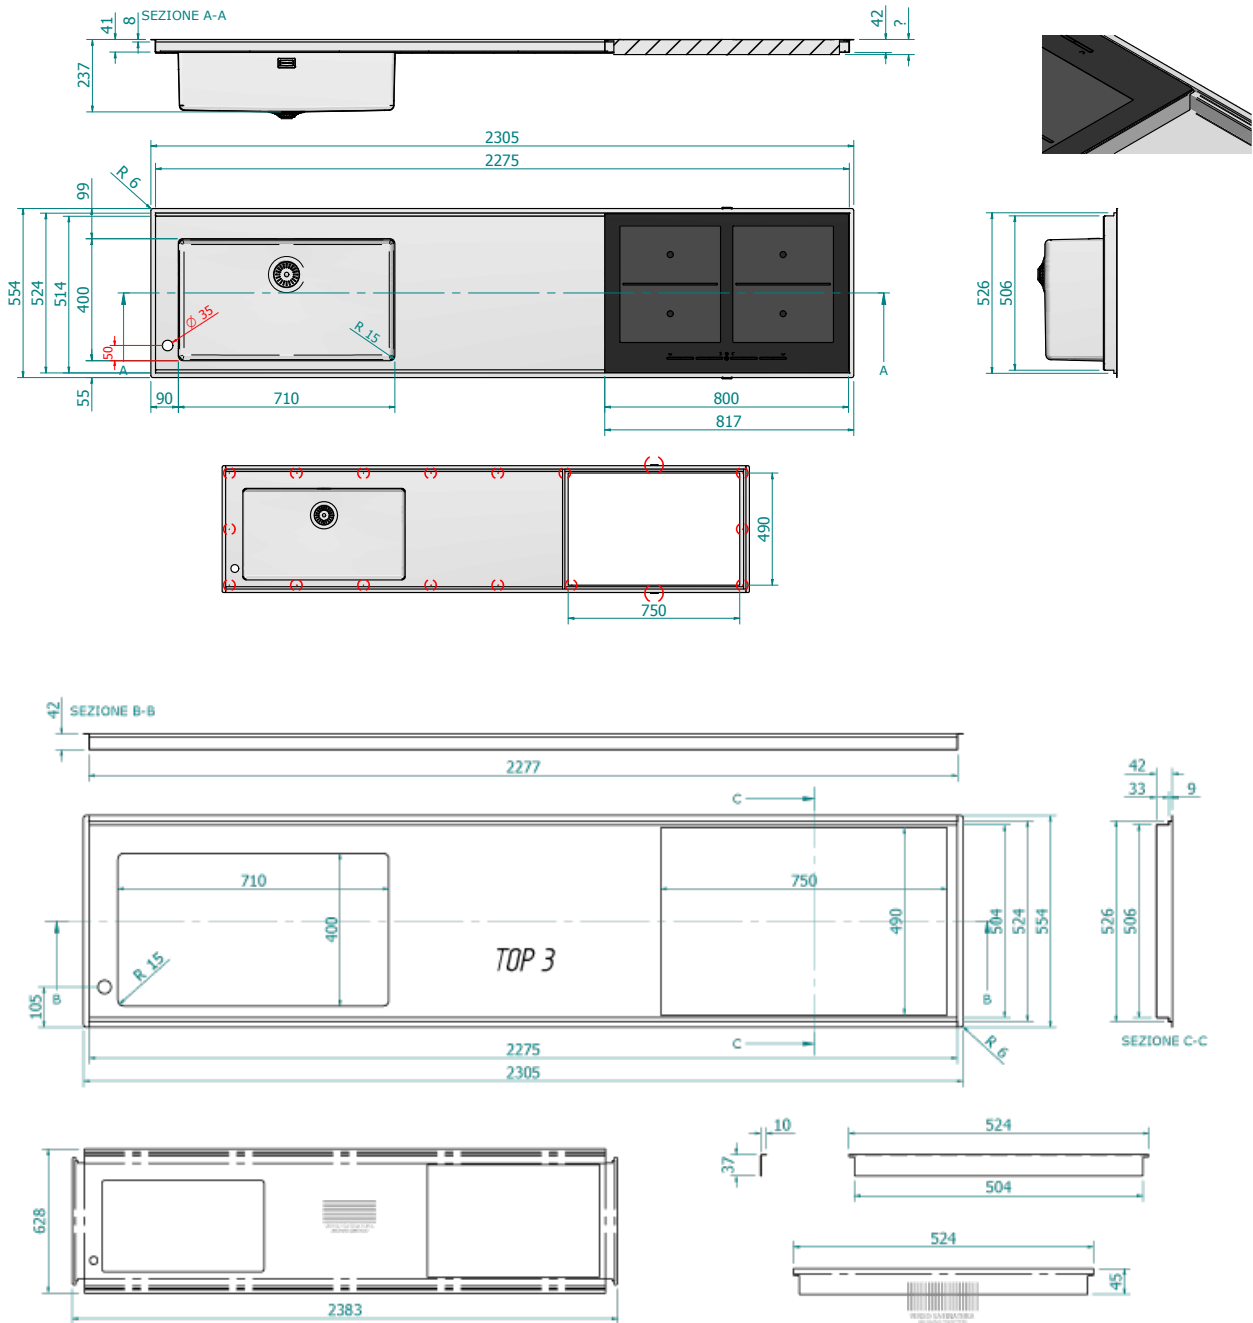

LAB FUSION SPEZIAL

Artikelnummer

Omschrijving

LABNED2305

Lab Fusion 2305 x 554 mm incl. spoelbak en INTEGRAL 800*
Lab Fusion is geschikt voor vlakbouw

incl. btw

€ 5.589,00

Energielabel

NVT

*INTEGRAL 800 04

Inductie kookplaat met geïntegreerde afzuiging incl plintmotor