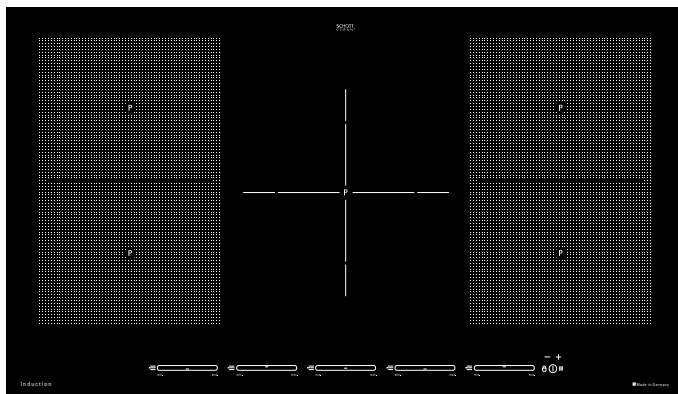

MODEL IKT 905 FS

TECHNISCHE SPECIFICATIES

Uitvoering en afmeting (B x H x D):

900 x 50 x 520 mm

Uitsparingsmaat (B x D):

Opbouw: 860 x 490 mm

Vlakinbouw: 904 x 524 mm

Functies:

- Aankook automatisch
- Powerstand voor elke kookzone
- Brugfunctie (2 x van voor naar achteren)
- Timer / Kookwekker
- Smeltstand 42 °C
- Warmhoudstand 70 °C
- Sudderstand 94 °C
- Grill functie
- Pauze functie
- Herhaal functie
- Vergrendeling
- Kinderslot (Toetsen combinatie)

Bediening:

- Veiligheid uitschakeling
- Sensorbediening
- Restwarmte aanduiding

Kookzones:

- 4 Inductie-Kookzones 190 x 220 mm, 2,1/3,7 kW
- 1 Inductie-Kookzone 270/180 mm, 1,85/3,0 kW/ 2,3/5,5 kW
- (2-dubbele ring Inductie-Kookzone in het midden 5,5 kW)
- Brugfunctie 390 x 220 mm, 3,7 kW

Aansluitwaarde:

- Spanning AC 230 V / 3NAC 400 V
- Vermogen 11,1 kW