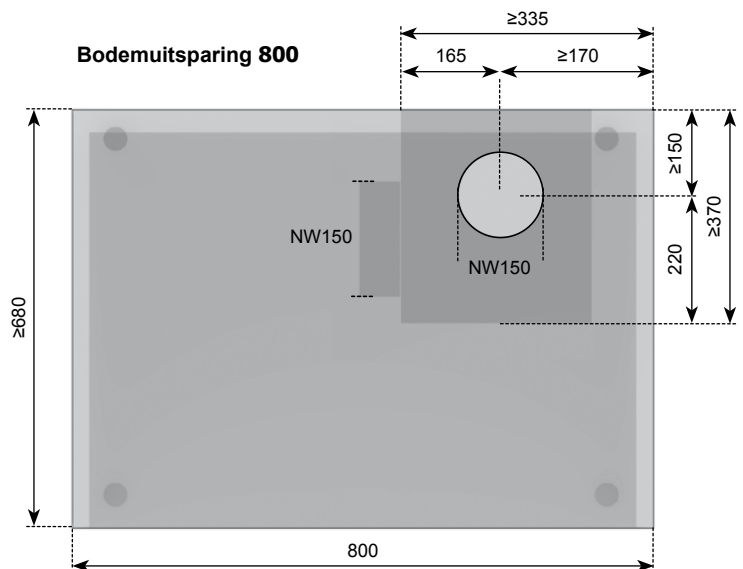

Afzuiging naar keuze links of rechts:
de afvoerlucht kan afhankelijk van de inbouwsituatie links of rechts gekozen worden. Houd hierbij rekening met de hiernaast vermelde afmetingen voor een optimale planning.