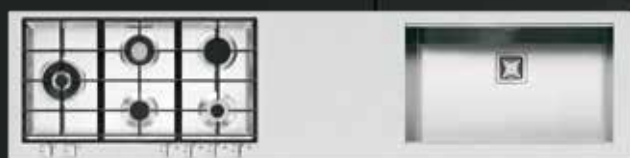

Barazza Fusion: