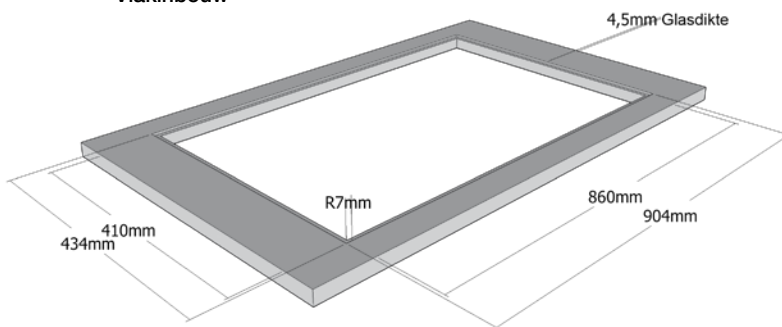

Vlakinbouw

Artikelnummer

Omschrijving

CRF 9043

Panorama Inductie kookplaat

incl. btw

€ 1.589,00

Energielabel

A+

Accessoires:

ATP100

Teppanyakiplaat voor op inductie kookplaat

€ 220,00