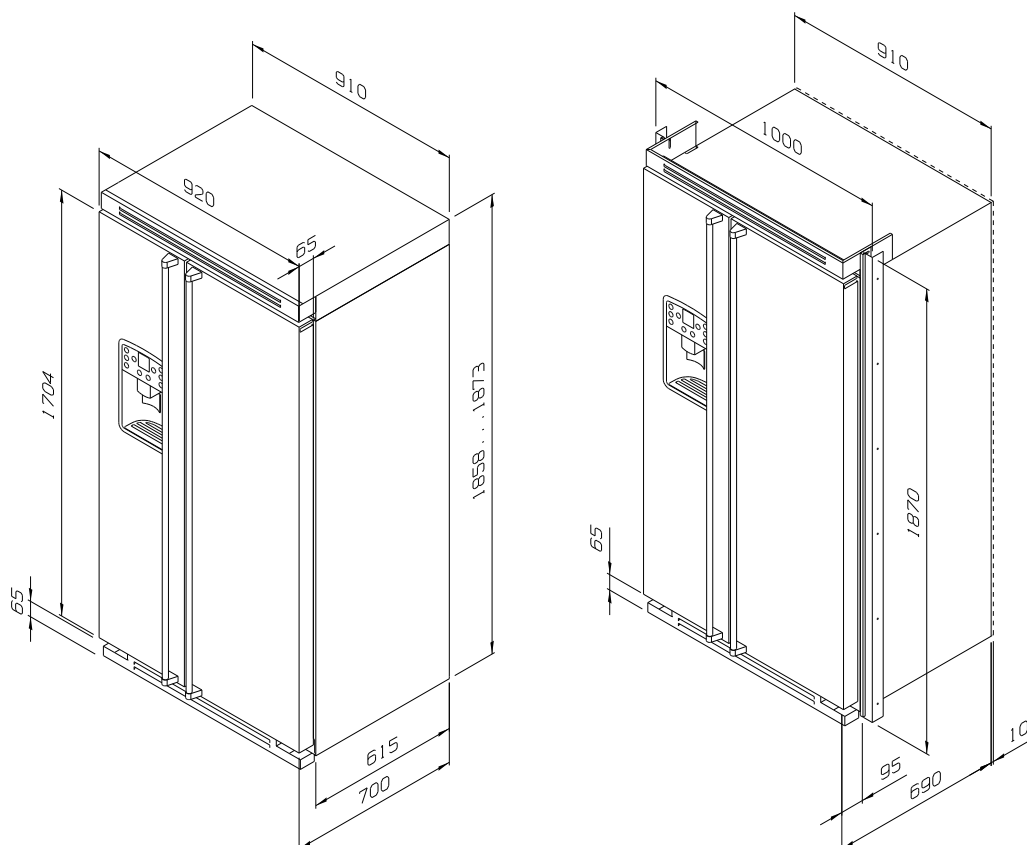

Artikelnummer

Omschrijving

LKGS2X PPX	Met ijs-dispencer Vlakbouw
LKGS2X PV	Met ijs-dispencer vrijstaand
AKGF2D PPX	Zonder ijs-dispencer Vlakbouw
AKGF2D PV	Zonder ijs-dispencer vrijstaand

incl. btw

€ 5.095,00
€ 5.495,00
€ 4.895,00
€ 5.295,00