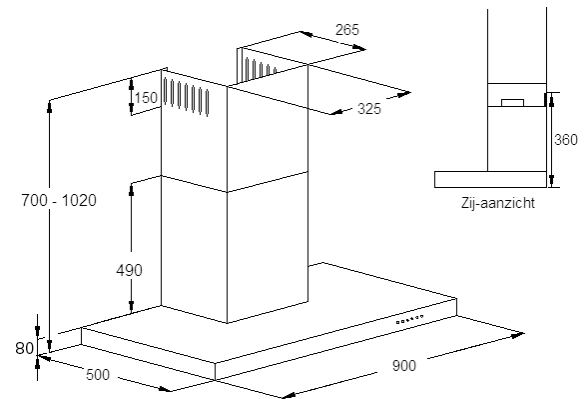

MODEL Quatro Corretto

TECHNISCHE SPECIFICATIES

Breedte x Diepte	: 900 x 500 mm
Hoogte telescopisch instelbaar	: van 700 mm t/m 1020 mm. Minimale hoogte bij gebruik plasmafilter 870 mm.
Capaciteit	: 800 m³/h
Motor	: EBM-EC motor
Geluid	: 34 - 49 dBA (46 - 63 dB)
Afvoeraansluiting	: Ø 150 mm met terugslagklep
Vetfilters	: rvs
Verlichting	: LED armatuur 3000 K warm white 2 x 3 Watt
Verlichting Dimbaar	: nee
Geschikt voor:	afvoer naar buiten : ja
	recirculatie : ja, koolstoffilters of plasmafilter
	motorloos : op aanvraag, geschikt voor mechanische ventilatie
	externe motor : nee
Bedieningspaneel	: Airo tiptoetsen
Vetfilterindicatie	: nee
Naloopventilatie	: ja
Aansluitwaarde in Watt	: 106 Watt
Energielabel	: A+