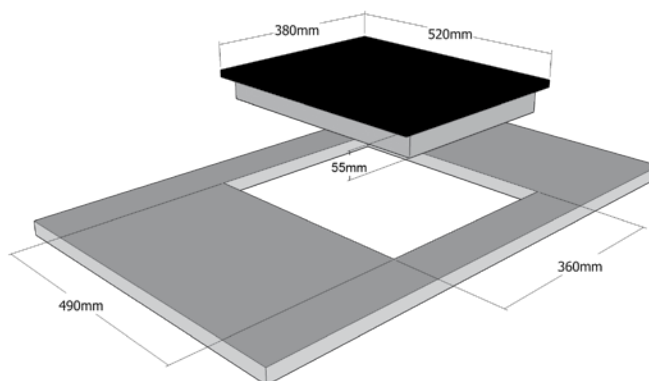

MODEL CRF 38202 / CRF 38202-900

TECHNISCHE SPECIFICATIES

Uitvoering en afmeting (B x H x D):

380 x 55 x 520 mm

Uitsparingsmaat (B x D):

Opbouw: 360 x 490 mm

Vlakinbouw: 384 x 524 mm

Functies:

- Aankook automatisch
- Powerstand voor elke kookzone
- Brugfunctie (2 x van voor naar achteren)
- Timer / Kookwekker
- Smeltstand 42 °C
- Warmhoudstand 70 °C
- Sudderstand 94 °C
- Pauze functie
- Herhaal functie
- Kinderslot (Toetsen combinatie)

Bediening:

- Veiligheid uitschakeling
- Sensorbediening / TC-Flex-Slider
- Restwarmte aanduiding

Kookzones:

- 2 Inductie-Kookzones 190 x 220 mm, 2,1/3,7 kW
- Brugfunctie 390 x 220 mm, 3,7 kW

Aansluitwaarde:

- Spanning AC 230 V / 2NAC 400 V
- Vermogen 3,7 kW

Opbouw

Artikelnummer

Omschrijving

CRF 382 02-900	Inductie kookplaat met bediening voor afzuiging
CRF 382 02	Inductie kookplaat
URS 45-520 CN	Downdraft afzuiging
Externe motoren zie pag. 142 · Plasmafilters zie pag. 143	

Accessoires:

ATP100	Teppanyakiplaat voor op inductie kookplaat

incl. btw	
€ 1.125,00	
€ 900,00	
€ 733,00	

Energielabel

A+

€ 220,00