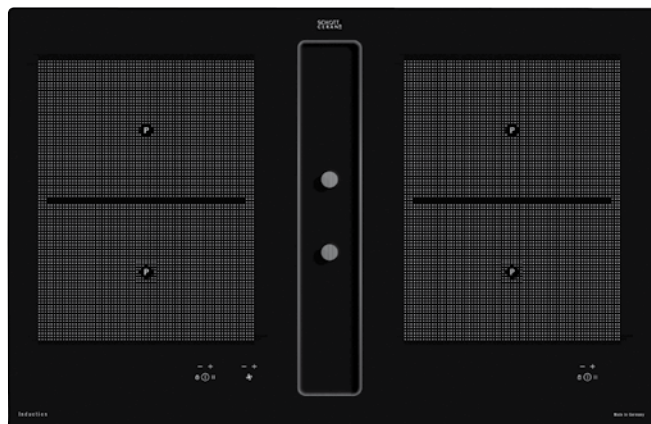

MODEL INTEGRAL 95 PRO (met downdraft en knopbediening)

TECHNISCHE SPECIFICATIES

Uitvoering en afmeting (B x H x D):

900 x 175 x 580 mm

Uitsparingsmaat (B x D):

Opbouw: 880 x 560 mm

Vlakinbouw: 904 x 584 mm

Functies:

- Aankook automaat
- Powerstand voor elke Kookzone
- Brugfunctie (2 x van voor naar achteren)
- Timer
- Smeltstand 42 °C
- Warmhoudstand 70 °C
- Sudderstand 94 °C
- Pauze functie
- Herhaal functie
- Kinderslot (Toetsen combinatie)
- Geïntegreerde Afzuig bediening

Bediening:

- Veiligheidsuitschakeling
- Restwarmte aanduiding
- RVS knoppen

Kookzones:

4 Inductie-Kookzones 190 x 220 mm, 2,1/3,7 kW

Aansluitwaarde:

Spanning AC 230 V / 3NAC 400 V

Vermogen 7,4 kW (Inductie)

Vermogen max. 260 W (Afzuiging)