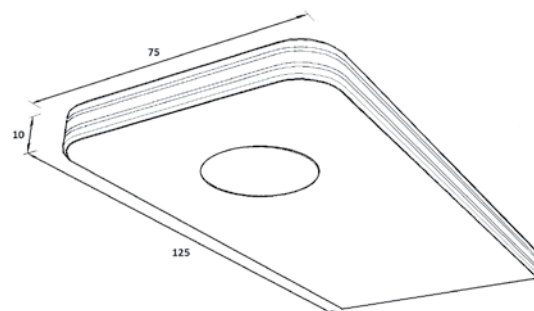

Prijs van de LED spot is exclusief accessoires en LED driver

Artikelnummer	Omschrijving	incl. btw	Energielabel
AL140101 RVS	Lusol onderbouw spot warm white RVS look	€ 52,50	A+
AL140101 zwart	Lusol onderbouw spot warm white hoogglans zwart	€ 52,50	A+

Maximaal 8 x ledspot op driver

AL9923002450	Dimbare led driver max. 8 spotjes	€ 59,70
AL 9992000	Pulsedimmer	€ 65,00
AL99970000	4 kanalenontvanger voor draadloos dimmen	€ 76,90
AL99930000	Draadlose muurinbouwdimmer wit glas	€ 58,90
AL99940000	Draadlose muurinbouwdimmer zwart glas	€ 58,90
AL99960000	Dimmer Afstandbediening	€ 35,50
AL 9950000	Verlengkabel 2,5 meter voor 1 ledspot	€ 4,60

Bij draadloos dimmen is altijd een 4 kanalenontvanger noodzakelijk