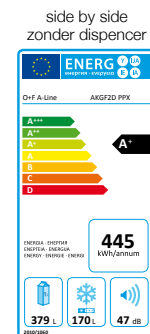

Ansluit leiding separaat voor elke unit.

Artikelnummer	Omschrijving	incl. btw
W65LKGS CNPX	Wijnkoeler links side by side met ijs-dispencer voor vlakbouw	€ 12.100,00
W65LKGS CV	Wijnkoeler links side by side met ijs-dispencer vrijstaand	€ 11.750,00
W65AKGF CNPX	Wijnkoeler links side by side zonder ijs-dispencer voor vlakbouw	€ 11.950,00
W65AKGF CV	Wijnkoeler links side by side zonder ijs-dispencer vrijstaand	€ 11.600,00