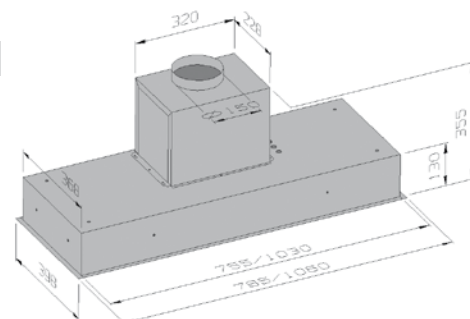

Artikelnummer	Omschrijving	incl. btw	Energielabel
LB 9140-811	inbouwunit 785 x 398 x 355 mm rvs interne motor	€ 2.158,00	A+
LB 12140-811	inbouwunit 1060 x 398 x 355 mm rvs interne motor	€ 2.399,00	A+
LBG 9140-811	inbouwunit 785 x 398 x 130 mm rvs extern	€ 1.845,00	
LBG 12140-811	inbouwunit 1060 x 398 x 130 mm rvs extern	€ 2.121,00	
Accessoires:			
F-EST	Verloop van vlak naar rond	€ 20,93	
KF2823-2	Koolstoffilterset voor 90/120 x 60 mm	€ 37,00	
KF3028-2	Koolstoffilterset voor 90/120 x 50 mm	€ 37,00	
FB811	afstandbediening	€ 62,00	
560 150	rvs buitenmuurrooster 150 mm	€ 97,00	
APF0002	plasmafilter met 2 elektroden	€ 720,00	
PGA 106 WD	PlasGIAiry® Plasmafilter	€ 850,00	

Het verloop van rond 150 mm naar vlakkanaal 220 x 90 mm in een hoek van 90 graden zit niet bij de levering inbegrepen.