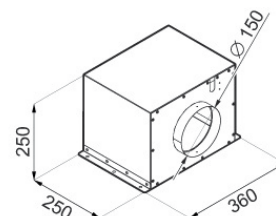

MODEL Estrella

TECHNISCHE SPECIFICATIES

Breedte x Diepte	: 900 x 500 / 900 x 600 / 1200 x 500 / 1200 x 600 mm
Hoogte	: 185 mm
Capaciteit	: 800 m³/h
Motor	: EBM-EC motor
Geluid	: 34 - 49 dBA (46 - 63 dB)
Afvoeraansluiting	: Ø 150 mm
Vetfilters	: rvs
Verlichting	: Airo LED armatuur LUCA fixed warm white
Verlichting Dimbaar	: ja
Geschikt voor:	afvoer naar buiten : ja
	recirculatie : ja, koolstoffilters of plasmafilter
	motorloos : NVT
	externe motor : ja, inclusief kanaalmotor
Bedieningspaneel	: afstandbediening
Vetfilterindicatie	: nee
Naloopventilatie	: ja
Aansluitwaarde in Watt	: 106 Watt
Inbouwmaat	: 90 x 50 = 875 x 480 mm / 90 x 60 = 875 x 580 mm
	: 120 x 50 = 1175 x 480 mm / 120 x 60 = 1175 x 580 mm