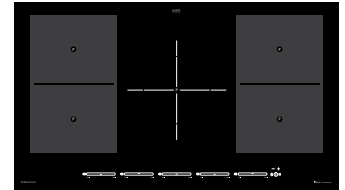

EcoSTAR

TopSELECT

IKT 905 FS

ProLINE