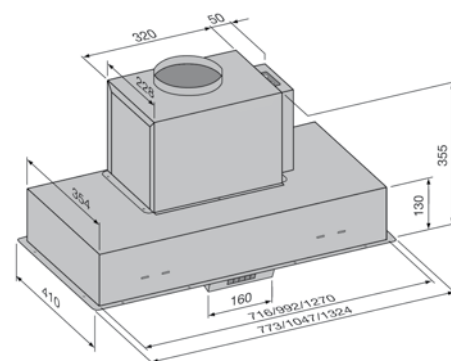

Artikelnummer	Omschrijving	incl. btw	Energie label
LB 90-811	wandmodel inbouwunit 773 x 410 x 355 mm rvs interne motor	€ 1.907,00	A+
LB 120-811	wandmodel inbouwunit 1047 x 410 x 355 mm rvs interne motor	€ 2.124,00	A+
LB 150-811	wandmodel inbouwunit 1324 x 410 x 355 mm rvs interne motor	€ 2.448,00	A+
LBG 90-811	wandmodel inbouwunit 773 x 410 x 355 mm rvs extern	€ 1.790,00	
LBG 120-811	wandmodel inbouwunit 1047 x 410 x 355 mm rvs extern	€ 2.001,00	
LBG 150-811	wandmodel inbouwunit 1324 x 410 x 355 mm rvs extern	€ 2.292,00	
Accessoires:			
FEB 811	afstandbediening	€ 62,00	
KF2727	koolstoffilters recirculatie per stuk aantal 2, 3 of 4 afhankelijk van de breedte	€ 22,00	
PGA 106 WD	PlasGIAiry® Plasmafilter	€ 850,00