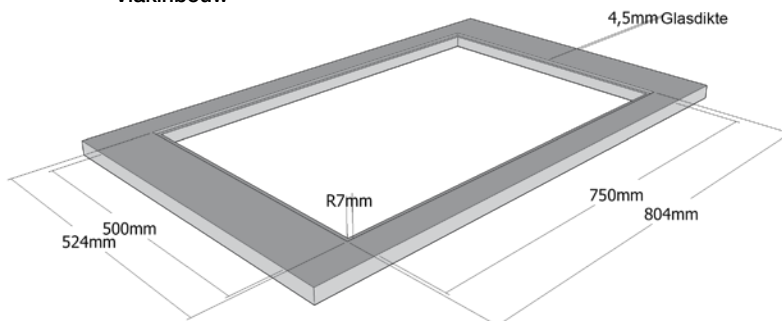

AFVOERKANAAL AANSLUITING AAN DOWNDRAFT RECHTS

Aansluiting links is mogelijk, let op heeft langere levertijd.

Opbouw

Vlakinbouw

Artikelnummer

Omschrijving

IG 800-100

Inductie kookplaat 800 x 520 mm met geïntegreerde afzuiging incl plintmotor