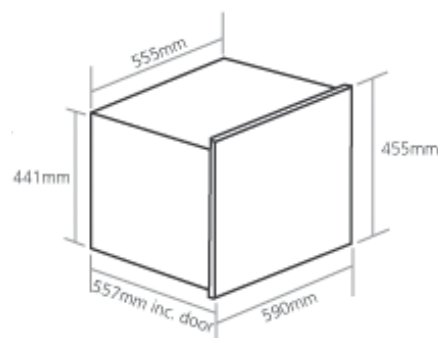

Artikelnummer

Omschrijving

UW 45-100 G

45 cm Glas Lijn (Links of Rechts) omkeerbaar

incl. btw

€ 1.299,00