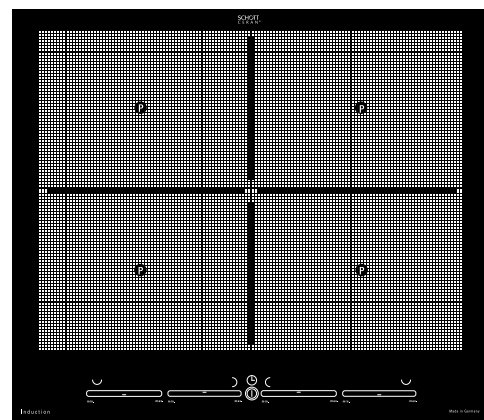

MODEL CRF 604 O4

TECHNISCHE SPECIFICATIES

Uitvoering en afmeting (B x H x D):

600 x 55 x 520 mm

Uitsparingsmaat (B x D):

Opbouw: 560 x 490 mm

Vlakinbouw: 604 x 524 mm

Functies:

- Aankook automatisch
- Powerstand voor elke kookzone
- Brugfunctie (2 x van voor naar achteren)
- Timer / Kookwekker
- Smeltstand 42 °C
- Warmhoudstand 70 °C
- Sudderstand 94 °C
- Pauze functie
- Herhaal functie
- Kinderslot (Toetsen combinatie)

Bediening:

- Veiligheid uitschakeling
- Sensorbediening / TC-Flex-Slider
- Restwarmte aanduiding

Kookzones:

- 4 Inductie-Kookzones 190 x 220 mm, 2,1/3,7 kW
- Brugfunctie 390 x 220 mm, 3,7 kW

Aansluitwaarde:

- Spanning AC 230 V / 2NAC 400 V
- Vermogen 7,4 kW