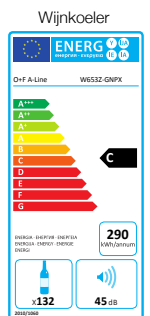

Ansluit leiding separaat voor elke unit.

Artikelnummer	Omschrijving	incl. btw
W65LKGS CNPX	Wijnkoeler links side by side met ijs-dispencer voor vlakbouw	€ 12.100,00
W65LKGS CV	Wijnkoeler links side by side met ijs-dispencer vrijstaand	€ 11.750,00
W65AKGF CNPX	Wijnkoeler links side by side zonder ijs-dispencer voor vlakbouw	€ 11.950,00
W65AKGF CV	Wijnkoeler links side by side zonder ijs-dispencer vrijstaand	€ 11.600,00