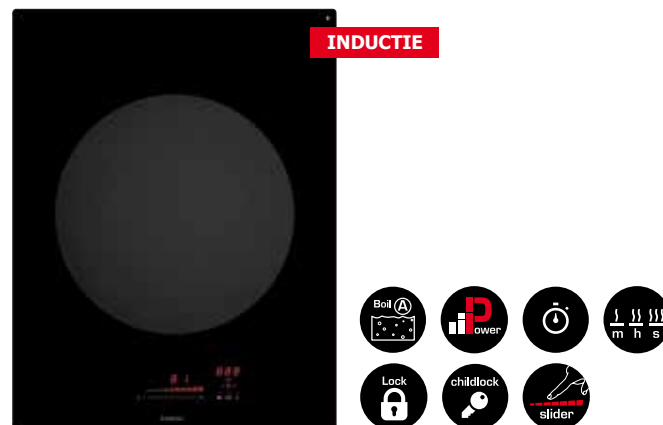

Sensor bediening / TC-Flex Slider

Restwarmte aanduiding

Kookzones:

1 Inductie-Kookzone Ø 314 mm, 2,0 kW

Booster 2,5 of 3,2 kW

Aansluitwaarde:

Spanning AC 230 V / 2NAC 400 V

Vermogen 3,2 kW