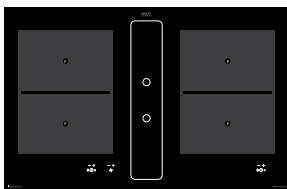

ProLINE

IG 95 Pro
inclusief Downdraft