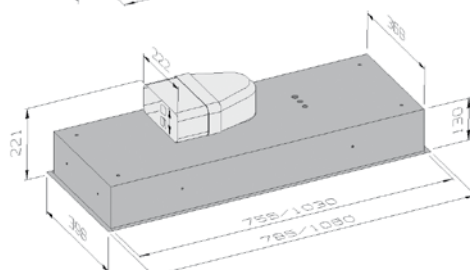

Artikelnummer	Omschrijving	incl. btw	Energielabel
LB 9140-811	inbouwunit 785 x 398 x 355 mm rvs interne motor	€ 2.158,00	A+
LB 12140-811	inbouwunit 1060 x 398 x 355 mm rvs interne motor	€ 2.399,00	A+
LBG 9140-811	inbouwunit 785 x 398 x 130 mm rvs extern	€ 1.845,00	
LBG 12140-811	inbouwunit 1060 x 398 x 130 mm rvs extern	€ 2.121,00	
Accessoires:			
F-EST	Verloop van vlak naar rond	€ 20,93	
KF2823-2	Koolstoffilterset voor 90/120 x 60 mm	€ 37,00	
KF3028-2	Koolstoffilterset voor 90/120 x 50 mm	€ 37,00	
FB811	afstandbediening	€ 62,00	
560 150	rvs buitenmuurrooster 150 mm	€ 97,00	
APF0002	plasmafilter met 2 elektroden	€ 720,00	
PGA 106 WD	PlasGIAiry® Plasmafilter	€ 850,00	

Het verloop van rond 150 mm naar vlakkanaal 220 x 90 mm in een hoek van 90 graden zit niet bij de levering inbegrepen.