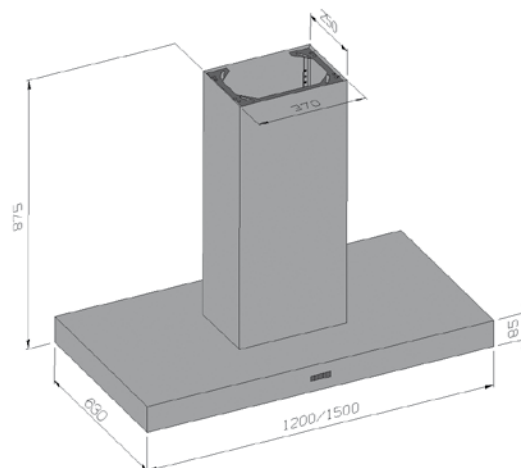

Artikelnummer	Omschrijving	incl. btw	Energielabel
EL125AS63-810CN	eilandmodel 1200 x 630 mm rvs interne motor	€ 3.970,00	A+
EL155AS63-810CN	eilandmodel 1500 x 630 mm rvs interne motor	€ 4.376,00	A+
ELG125AS63-810CN	eilandmodel 1200 x 630 mm rvs extern	€ 3.657,00	
ELG155AS63-810CN	eilandmodel 1500 x 630 mm rvs extern	€ 4.063,00	
Accessoires:			
FB811	radiografische afstandbediening	€ 62,00	
560 150	rvs buitenmuurrooster 150 mm	€ 97,00	
PGA 106 WD	PlasGIAiry® Plasmafilter	€ 850,00