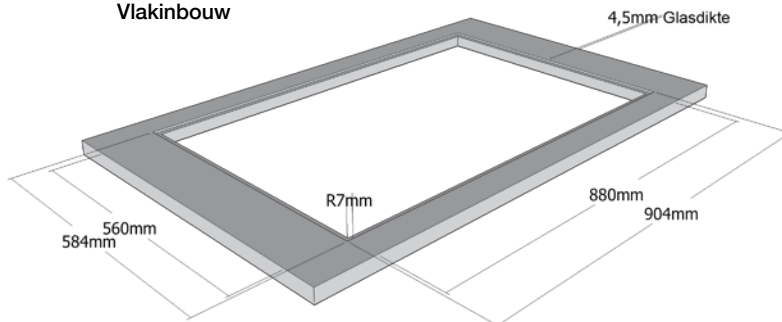

Artikelnummer

Omschrijving

IG 95 PRO

INTEGRAL 95 Pro met knopbediening

IG 95 Pro is uitgevoerd zonder motor en luchtafvoeraansluitingen en afvoerkanalen

incl. btw

€ 3.905,00

Energie label

A+

Accessoires:

- 9010 A Inleg rooster afzuiging Aluminium
- 9010 Z Inleg rooster afzuiging Zwart
- ATP100 Teppanyakiplaat voor op inductie kookplaat
- PNF 496-850 Plintplasmafilter
- Stopcontact

€ 75,00

€ 75,00

€ 220,00

€ 995,00

€ 48,00