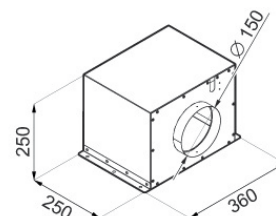

MODEL Estrella Wit

TECHNISCHE SPECIFICATIES

Breedte x Diepte	: 900 x 500 / 1200 x 600 mm
Hoogte	: 185 mm
Capaciteit	: 800 m ³ /h
Motor	: EBM-EC motor
Geluid	: 34 - 49 dBA (46 - 63 dB)
Afvoeraansluiting	: Ø 150 mm
Vetfilters	: rvs
Verlichting	: Airo LED armatuur LUCA fixed warm white
Verlichting Dimbaar	: ja
Geschikt voor:	afvoer naar buiten : ja
	recirculatie : ja, koolstoffilters of plasmafilter
	motorloos : NVT
	externe motor : ja, inclusief kanaalmotor
Bedieningspaneel	: afstandbediening
Vetfilterindicatie	: nee
Naloopventilatie	: ja
Aansluitwaarde in Watt	: 106 Watt
Inbouwmaat	: 90 x 50 = 875 x 480 mm
	120 x 60 = 1175 x 580 mm