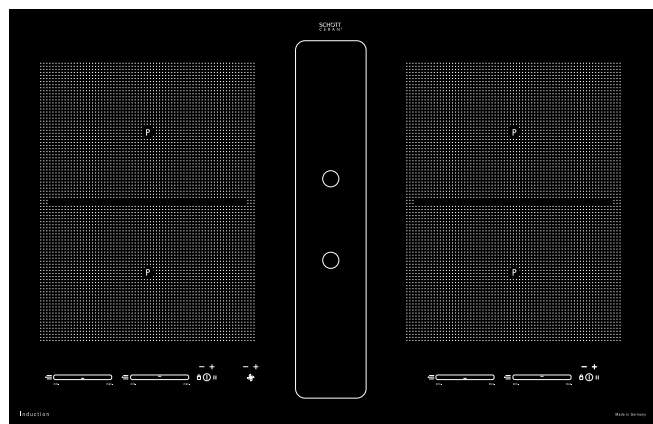

MODEL INTEGRAL 900-100 (met downdraft)

TECHNISCHE SPECIFICATIES

Uitvoering en afmeting (B x H x D):

900 x 175 x 580 mm

uitsparingsmaat opbouw (B x D):

Opbouw: 880 x 560 mm

Vlakinbouw: 904 x 584 mm

Functies:

- Powerstand voor elke zone
- Brugfunctie (2-voor en 2 achter)
- Timer / Kookwekker
- Smeltstand 42 °C
- Warmhoudstand 70 °C
- Aankookstand 94 °C
- Pauze functie
- Recall functie
- Vergrendeling
- Kinderslot (Toetsencombinatie)
- Geïntegreerde afzuig bediening

Bediening:

- Veiligheidsuitschakeling
- Sensorbediening / TC-Flex-Slider
- Restwarmte aanduiding

Kookzones:

4 Inductie-Kookzones 190 x 220 mm, 2,1/3,7 kW

Aansluitwaarde:

- Spanning AC 230 V / 3NAC 400 V
- Vermogen 7,4 kW (Inductie)
- Vermogen max. 260 W (afzuiging)

AFVOERKANAAL AANSLUITING AAN DOWNDRAFT RECHTS