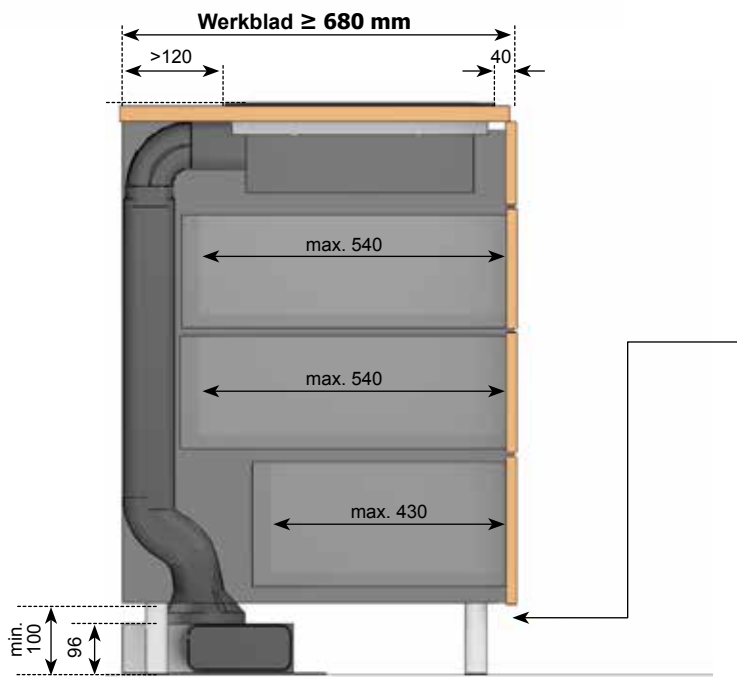

Afzuiger aansluiting rechts