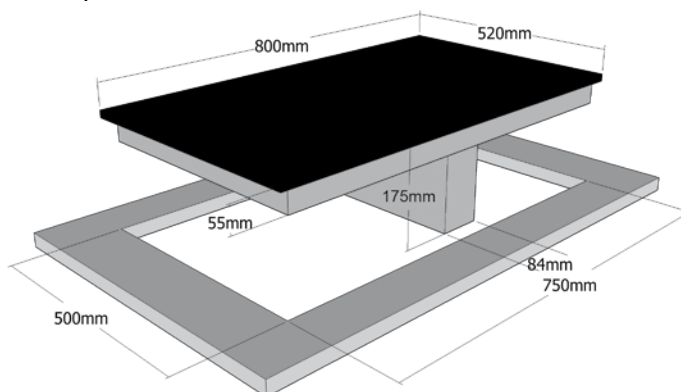

MODEL INTEGRAL 800-100 (met downdraft)

TECHNISCHE SPECIFICATIES

Product afmetingen (B x H x D):

800 x 175 x 520 mm

Uitsparingsmaat (B x D):

Opbouw: 750 x 500 mm

Vlakinbouw: 804 x 524 mm

Uitvoering :

Powerstand voor alle kookzones

Brugfunctie (2 x van voor naar achteren)

Timer / Kookwekker (1-99 min) voor elke kookzone

Kinderslot (toetsen combinatie)

Geïntegreerde afzuigbediening

Bediening:

Veiligheidsuitschakeling

Sensor schakeling / TC Easy

Restwarmte aanduiding

Kochzones:

voor links 1 Inductie-Kookzone 190 x 210 mm, 1,6/1,85 kW

achter links 1 Inductie-Kookzone 190 x 210 mm, 2,1/3,00 kW

achter rechts 1 Inductie-Kookzone 190 x 210 mm, 1,6/1,85 kW

voor rechts 1 Inductie-Kookzone 190 x 210 mm, 2,1/3,00 kW

Brugfunctie 390 x 210 mm, 3,7 kW

Aansluitwaarde:

Spanning AC 230 V / 3NAC 400 V

Vermogen 7,4 kW (Inductie)

Vermogen 0,115 kW (afzuiging)

Vermogen 0,01 kW (Plasma)

AFVOERKANAAL AANSLUITING AAN DOWNDRAFT RECHTS

Aansluiting links is mogelijk, let op heeft langere levertijd.

Opbouw

Vlakinbouw

Artikelnummer

Omschrijving

IG 800-100

Inductie kookplaat 800 x 520 mm met geïntegreerde afzuiging incl plintmotor

incl. btw

€ 2.289,00

Energielabel

A+

Accessoires:

80004A	Inleg rooster afzuiging Aluminium	€ 75,00
80004Z	Inleg rooster Zwart	€ 75,00
ATP100	Teppanyakiplaat voor op inductie kookplaat	€ 220,00
PNF 496-850	Plintplasmafilter	€ 995,00