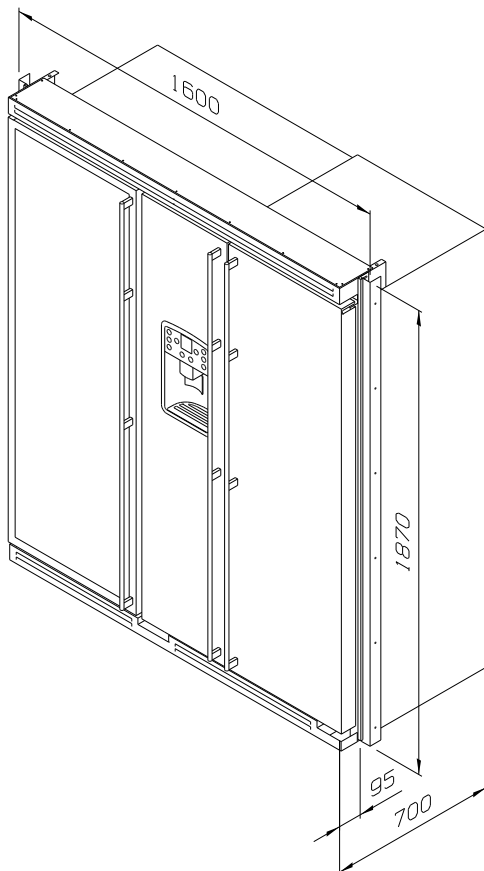

Ansluit leiding separaat voor elke unit.

Artikelnummer	Omschrijving	incl. btw
W65LKGS CNPX	Wijnkoeler links side by side met ijs-dispencer voor vlakbouw	€ 12.100,00
W65LKGS CV	Wijnkoeler links side by side met ijs-dispencer vrijstaand	€ 11.750,00
W65AKGF CNPX	Wijnkoeler links side by side zonder ijs-dispencer voor vlakbouw	€ 11.950,00
W65AKGF CV	Wijnkoeler links side by side zonder ijs-dispencer vrijstaand	€ 11.600,00