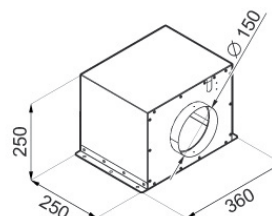

Artikelnummer	Omschrijving	incl. btw	Energielabel
CP 8790	Estrella Sun plafondinbouwunit 900 x 600 mm incl. doorvoer motor	€ 1.794,00	A
CP 8715	Estrella Sun plafondinbouwunit 1200 x 500 mm incl. doorvoer motor	€ 1.884,00	A

Prijs is inclusief motor en afstandbediening. Lengte motorkabel maximaal 3 meter.

Optie 1: motor op unit

Optie 2: motor op afstand

Optie 3: voor externe motoren van pag. 142 wordt in mindering gebracht **7,- € 130,00**

Accessoires:

F-EST	Verloop vlak naar rond horizontaal	€ 20,93
560 150	rvs buitenmuurrooster 150 mm	€ 97,00
KF22520-2	koolstoffilterset recirculatie plafondunit 900 x 600 mm	€ 37,00
KF3028-2	koolstoffilterset recirculatie plafondunit 1200 x 500 mm	€ 37,00
GE 225COMP-444	Doorvoermotor voor Estrella t.b.v. inbouw hoogte 200 mm	€ 999,00
PGA 106 WD	PlasGIAiry® Plasmafilter	€ 850,00