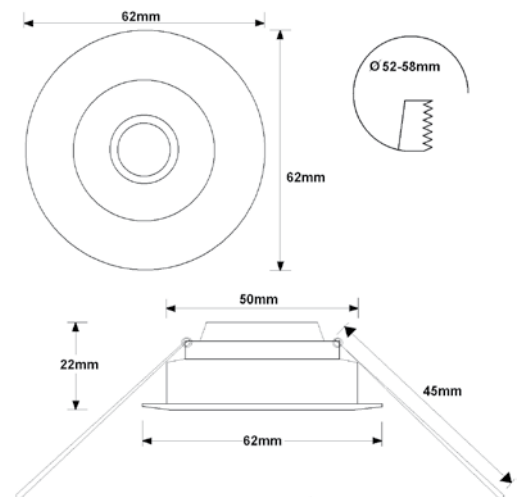

Artikelnummer	Omschrijving		incl. btw	Energie label
AL05520WW	Luca plafondbouwspot warm white	vast	€ 38,75	A+
AL05510WW	Luca plafondbouwspot warm white	zwenkbaar	€ 38,75	A+
Driver				
AL05011NS	Dimbare LED driver max 8 spotjes Inclusief connector voor 5 spotjes		€ 50,85