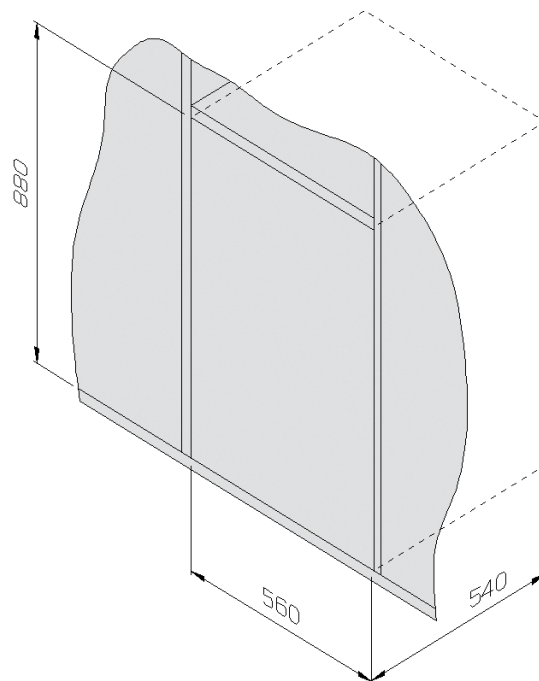

Artikelnummer

Omschrijving

W 882Z-100 G

88 cm Glas Lijn (Links of Rechts) omkeerbaar

incl. btw

€ 1.579,00