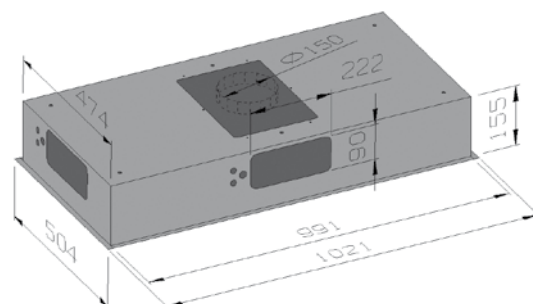

MODEL Aero wandmodel

TECHNISCHE SPECIFICATIES

Breedte x Diepte	: 1021 x 504 mm
Hoogte	: 155 mm
Capaciteit	: externe motoren vanaf pagina 142
Motor	: NVT
Geluid	: NVT
Afvoeraansluiting	: 220 x 90 mm of rond 150 mm
Vetfilters	: aluminium
Verlichting	: Powered 4 Watt 3000 K energie klasse A+
Verlichting Dimbaar	: ja
Geschikt voor:	afvoer naar buiten : ja
	recirculatie : ja, plasmafilter
	motorloos : ja
	externe motor : ja, externe motor separaat bestellen zie pagina 141/142
Bedieningspaneel	: afstandbediening
Vetfilterindicatie	: nee
Naloopventilatie	: ja
Aansluitwaarde in Watt	: NVT
Inbouwmaat	: 995 x 479 mm