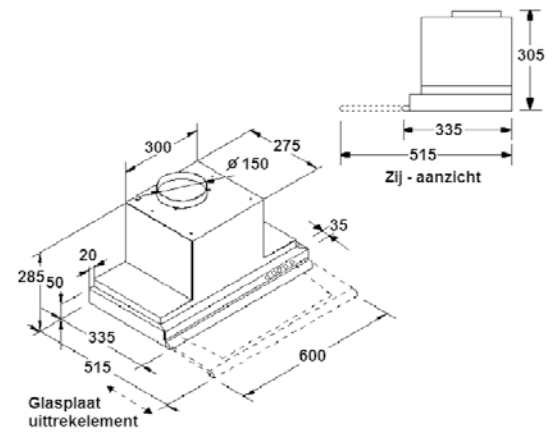

Artikelnummer	Omschrijving	incl. btw	Energie label
CW7506	vlakscherm 600 mm rvs/glas interne motor	€ 635,00	A+
Accessoires:			
560 150	rvs buitenmuurrooster 150 mm	€ 97,00	
KF48517-1	Koolstoffilters recirculatie vlakscherm 600 mm	€ 37,00	
PGA 106 WD	PlasGLAiry® Plasmafilter	€ 850,00