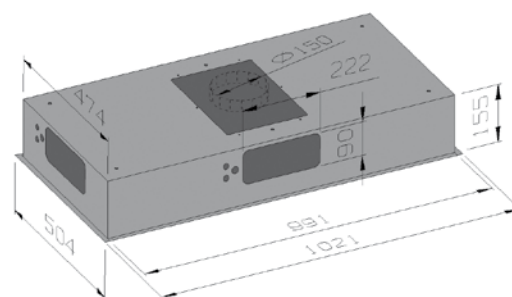

MODEL AERO

TECHNISCHE SPECIFICATIES

Breedte x Diepte	: 1010 / 1288 / 1640 x 564/600 mm
Hoogte telescopisch instelbaar	: 155 mm
Capaciteit	: NVT
Motor	: NVT
Geluid	: NVT
Afvoeraansluiting	: Vlakkanaal Naber 90 x 220 aan 4 zijden
Vetfilters	: rvs
Verlichting	: Powered 4 Watt 3000 K energie klasse A+
Verlichting Dimbaar	: ja
Geschikt voor:	
afvoer naar buiten	: ja
recirculatie	: ja, plasmafilter
motorloos	: ja
externe motor	: ja separaat bestellen zie pagina 141/142
Bedieningspaneel	: afstandbediening
Vetfilterindicatie	: nee
Naloopventilatie	: ja
Aansluitwaarde in Watt	: NVT
Inbouwmaat	: 900 x 600 = 875 x 570 mm 1200 x 500 = 1175 x 570 mm