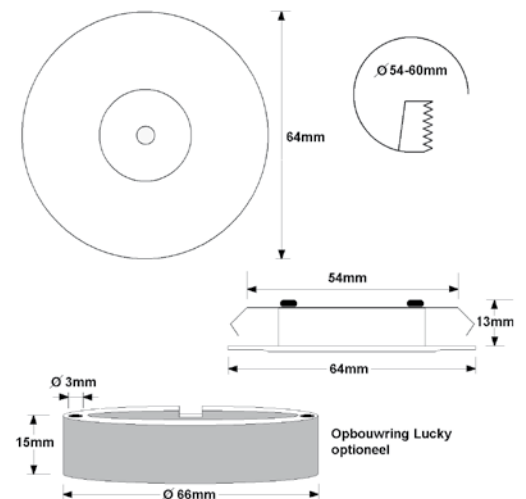

Prijs van de LED spot is exclusief accessoires en LED driver

Artikelnummer	Omschrijving	incl. btw	Energielabel
AL05316WW	Lucky in of onderbouw spot warm white	€ 37,00	A+
AL935018	Opbouwring LED spot Lucky	€ 3,80	
Driver			
AL05011NS	Dimbare LED driver max 8 spotjes Inclusief connector voor 6 spotjes	€ 50,85