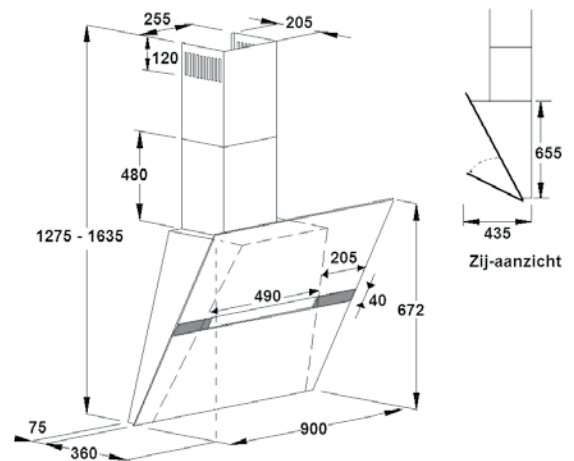

MODEL SA black

TECHNISCHE SPECIFICATIES

Breedte x Diepte	: 900 x 435 mm
Hoogte telescopisch instelbaar	: van 1260 mm t/m 1600 mm
Capaciteit	: 800 m³/h
Motor	: EBM-EC motor
Geluid	: 34 - 49 dBA (46 - 63 dB)
Afvoeraansluiting	: Ø 150 mm met terugslagklep
Vetfilters	: rvs
Verlichting	: LED armatuur 3000 K warm white 2 x 3 Watt
Verlichting Dimbaar	: nee
Geschikt voor:	afvoer naar buiten : ja
	recirculatie : ja, koolstoffilters
	motorloos : op aanvraag, geschikt voor mechanische ventilatie
	externe motor : nee
Bedieningspaneel	: touch screen
Vetfilterindicatie	: nee
Naloopventilatie	: ja
Aansluitwaarde in Watt	: 106 Watt
Energielabel	: A+