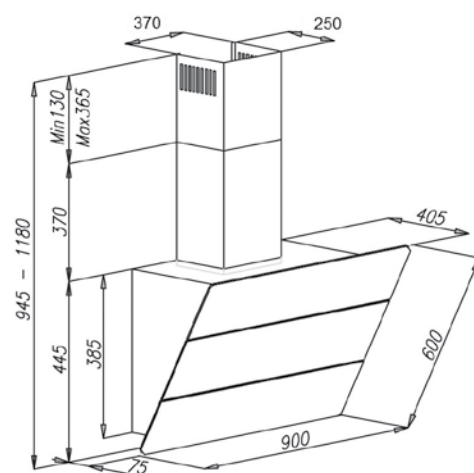

MODEL Magnus

TECHNISCHE SPECIFICATIES

Breedte x Diepte	: 900 x 405 mm
Hoogte telescopisch instelbaar	: van 945 mm t/m 1180 mm
Capaciteit	: 800 m³/h
Motor	: EBM-EC motor
Geluid	: 34 - 49 dBA (46 - 63 dB)
Afvoeraansluiting	: Ø 150 mm met terugslagklep
Vetfilters	: rvs
Verlichting	: kantelbare LED balk
Verlichting Dimbaar	: nee
Geschikt voor:	afvoer naar buiten : ja
	recirculatie : ja, koolstoffilters of plasmafilter
	motorloos : op aanvraag, geschikt voor mechanische ventilatie
	externe motor : nee
Bedieningspaneel	: touch screen
Vetfilterindicatie	: nee
Naloopventilatie	: ja
Aansluitwaarde in Watt	: 106 Watt
Energielabel	: A+