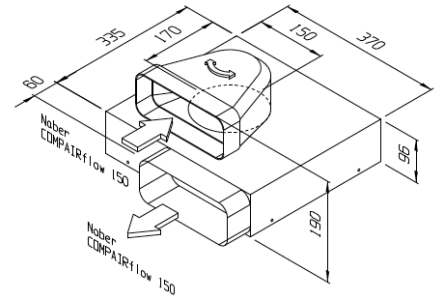

Doorvoermotor / Estrella 850 m³

Geschikt voor Airo design by O+F A-Line

Artikelnummer **Omschrijving**
GE 225COMP-444 Doorvoermotor voor Estrella t.b.v. inbouw diepte 20 cm. € 999,00

Aansluitwaarde in Watt: 105/115 Afvoeraansluiting 150 mm