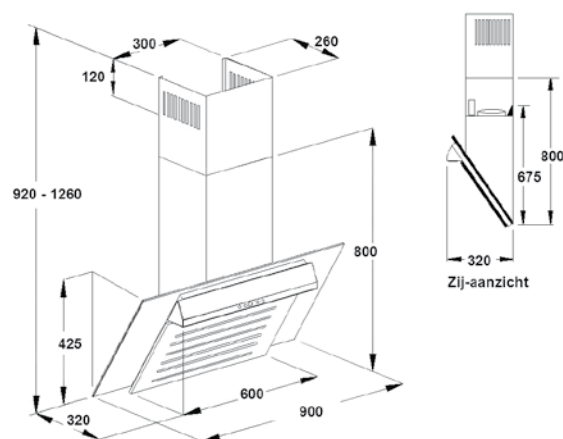

MODEL Millenium II

TECHNISCHE SPECIFICATIES

Breedte x Diepte	: 900 x 320 mm.
Hoogte telescopisch instelbaar	: van 920 mm t/m 1260 mm Minimale hoogte bij gebruik plasmafilter 1200 mm.
Capaciteit	: 800 m ³ /h
Motor	: EBM-EC motor
Geluid	: 34 - 49 dBA (46 - 63 dB)
Afvoeraansluiting	: Ø 150 mm met terugslagklep
Vetfilters	: rvs
Verlichting	: LED armatuur 3000 K warm white 2 x 3 Watt
Verlichting Dimbaar	: nee
Geschikt voor:	afvoer naar buiten : ja
	recirculatie : ja, koolstoffilters of plasmafilter
	motorloos : op aanvraag, geschikt voor mechanische ventilatie
	externe motor : nee
Bedieningspaneel	: Airo tiptoetsen
Vetfilterindicatie	: nee
Naloopventilatie	: ja
Aansluitwaarde in Watt	: 106 Watt
Energielabel	: A+