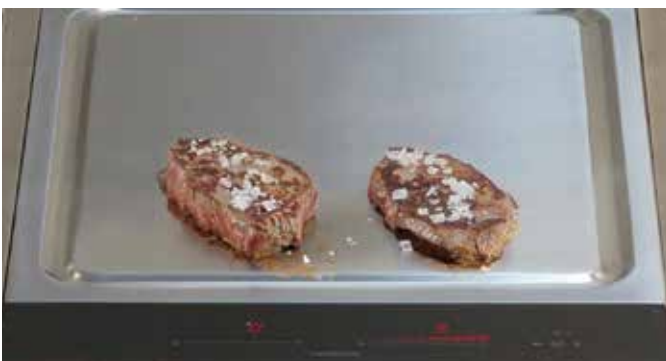

CRW 400-101

Om de wok alleen voor de Aziatische gerechten te gebruiken doet u dit multi talent geen recht. Met deze wok bereid u ook heerlijke asperges, knapperige en gezonde groenten. Hier vind de fusie van spaghetti met 'Aglio e Olio' plaats door de 3.2 kW inductie kracht in de meegeleverde speciale pan van Demeyere.