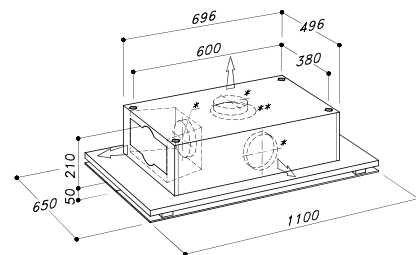

* Dit deel dient niet ingebouwd te worden.

Artikelnummer	Omschrijving		incl. btw	Energielabel
IN SLT 960 RVS/Wit Glas	Sirius plafondinbouwunit	1100 x 650 mm incl. h200 motor	€ 2.393,00	C
IN SLT 960 RVS/Wit Glas EM	Sirius plafondinbouwunit	1100 x 650 mm	€ 2.145,00	C
Accessoires:				
h200 SLT 960	SEM1	Doorvoermotor	€ 504,00	B
h200 SLT 960	SEM2	Buitenmuurmotor	€ 963,00	B
560 150		rvs buitenmuurrooster 150 mm	€ 97,00