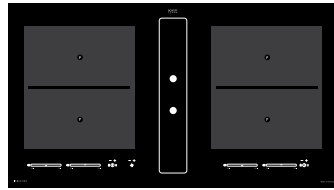

Inductie kookplaten
Inductie kookplaten met Downdraft

EcoSTAR

IG 800-100
inclusief Downdraft

INTEGRAL 800-200 slimtouch
inclusief Downdraft

IG 904 BM
inclusief Downdraft

CRF 804 04
miradur

TopSELECT

IG 800-04 BMM SLIM touch
inclusief Downdraft