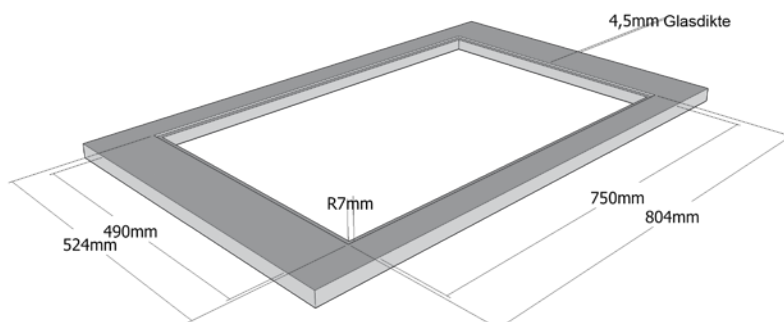

Vlakinbouw

Artikelnummer

Omschrijving

CRF 804 04 Pro

Inductiekookplaat met knopbediening

incl. btw

€ 2.641,00

Energielabel

A+

Accessoires:

ATP100

Teppanyakiplaat voor op inductie kookplaat

€ 220,00

Stopcontact

€ 48,00