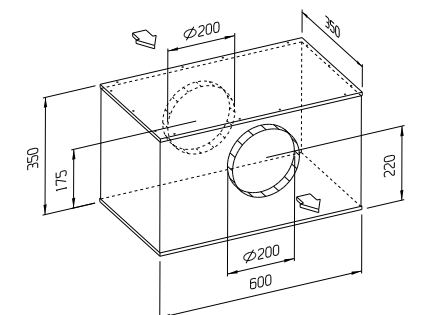

GE160-5

Maximale lengte afvoerkanal 8 meter incl. 1,5 m 7 polige stuurkabel 6,5 m aan de wasemschouw. Geschikt voor Airo design by O+F A-Line Maximale lengte afvoerkanal 8 meter

Artikelnummer	Omschrijving	
GE160-5	Doorvoermotor 1450 m³/h 450x350x350	€ 1.587,00

Aansluitwaarde in Watt: 340/500 Afvoeraansluiting 200 mm