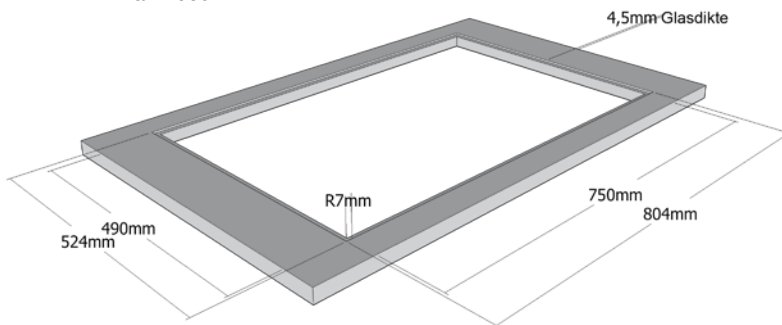

Vlakinbouw

Artikelnummer	Omschrijving
CRF 804LS BMM-100	Krasvaste inductie kookplaat 800 x 520 mm

Accessoires:	
ATP100	Teppanyakiplaat voor op inductie kookplaat

incl. btw	Energielabel
€ 1.125,00	A+

€ 220,00