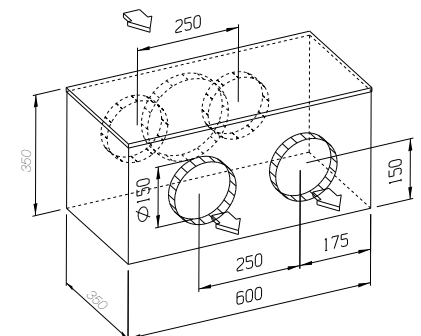

GE146-4

Maximale lengte afvoerkanal 8 meter incl. 1,5 m 7 polige stuurkabel 6,5 m aan de wasemschouw. Geschikt voor Airo design by O+F A-Line

Artikelnummer	Omschrijving	
GE146-4	Doorvoermotor 1800 m³/h 600x300x300	€ 1.699,00

Aansluitwaarde in Watt: 2 x 200/2 x 355 Afvoeraansluiting 2 x 150 mm