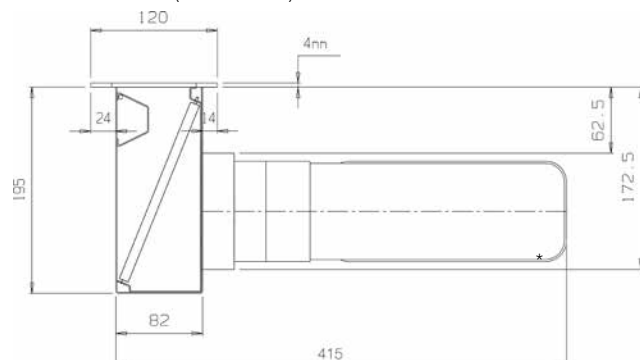

URS Vooraansicht (omkeerbaar)