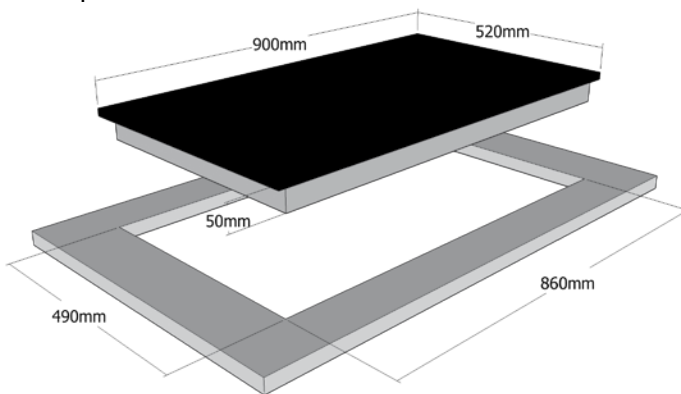

MODEL IKT 905 FS

TECHNISCHE SPECIFICATIES

Uitvoering en afmeting (B x H x D):

900 x 50 x 520 mm

Uitsparingsmaat (B x D):

Opbouw: 860 x 490 mm

Vlakinbouw: 904 x 524 mm

Functies:

- Aankook automatisch
- Powerstand voor elke kookzone
- Brugfunctie (2 x van voor naar achteren)
- Timer / Kookwekker
- Smeltstand 42 °C
- Warmhoudstand 70 °C
- Sudderstand 94 °C
- Grill functie
- Pauze functie
- Herhaal functie
- Vergrendeling
- Kinderslot (Toetsen combinatie)

Bediening:

- Veiligheid uitschakeling
- Sensorbediening
- Restwarmte aanduiding

Kookzones:

- 4 Inductie-Kookzones 190 x 220 mm, 2,1/3,7 kW
- 1 Inductie-Kookzone 270/180 mm, 1,85/3,0 kW/ 2,3/5,5 kW
- (2-dubbele ring Inductie-Kookzone in het midden 5,5 kW)
- Brugfunctie 390 x 220 mm, 3,7 kW

Aansluitwaarde:

- Spanning AC 230 V / 3NAC 400 V
- Vermogen 11,1 kW

Opbouw

Vlakinbouw

Artikelnummer

Omschrijving

IKT 905 FS

Inductie kookplaat

incl. btw

€ 1.799,00

Energielabel

A+

Accessoires:

ATP100

Teppanyakiplaat voor op inductie kookplaat

€ 220,00