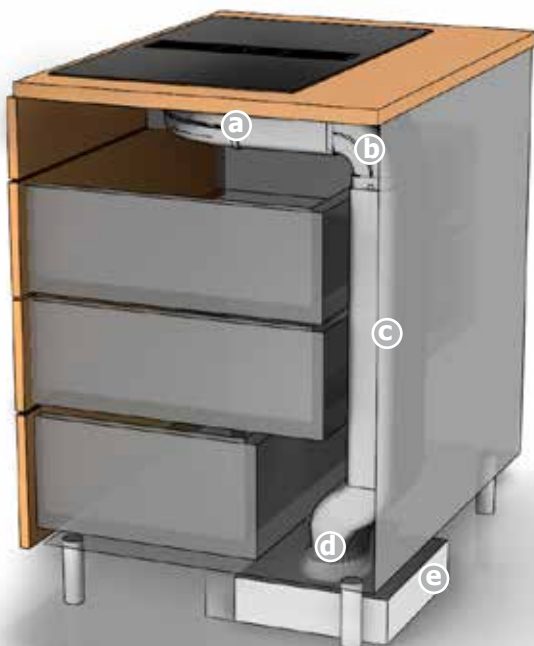

Werkblad 600 mm

Werkblad ≥ 680 mm

Afzuigluchtkanaal-componenten (inclusief):

Plint Plasmafilter (optioneel):

BARAZZA
taste of design

FEEL Compact Combi Stoomoven

- 6 functies
- 20 automatische programma's
- touch bediening koken en digitale programmering
- veiligheidsvoorzieningen: elektronische kinder slot
- RVS handgreep
- capaciteit: 32 liter
- RVS oven, deur met triple en warmte-reflecterende glas
- apparatuur: zijkant rekken met intern licht, 1 RVS rek, 1 RVS lade, 1 RVS diepe geperforeerde lade
- maximale temperatuur: 220 °C
- maximaal opgenomen vermogen: 2,9 kW