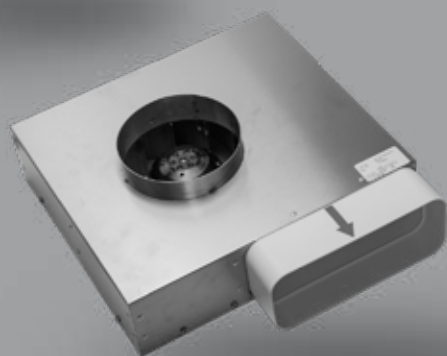

Motoren

Plasma recirculatiefilters