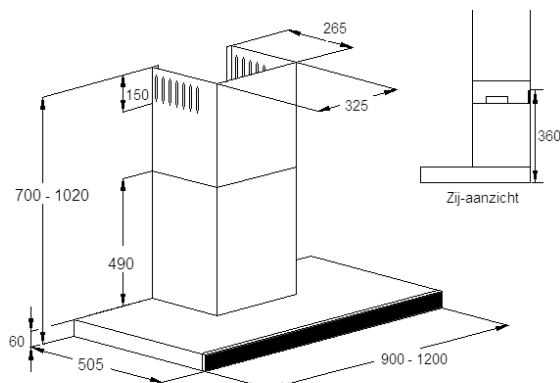

MODEL Quatro Black

TECHNISCHE SPECIFICATIES

Breedte x Diepte	: 900 / 1200 x 505 mm
Hoogte telescopisch instelbaar	: van 700 mm t/m 1020 mm. Minimale hoogte bij gebruik plasmafilter 870 mm.
Capaciteit	: 800 m³/h
Motor	: EBM-EC motor
Geluid	: 34 - 49 dBA (46 - 63 dB)
Afvoeraansluiting	: Ø 150 mm met terugslagklep
Vetfilters	: rvs
Verlichting	: LED armatuur 3000 K warm white 2 x 3 Watt
Verlichting Dimbaar	: nee
Geschikt voor:	afvoer naar buiten : ja recirculatie : ja, koolstoffilters of plasmafilter motorloos : op aanvraag, geschikt voor mechanische ventilatie externe motor : nee
Bedieningspaneel	: touch screen
Vetfilterindicatie	: nee
Naloopventilatie	: ja
Aansluitwaarde in Watt	: 106 Watt
Energie label	: A+