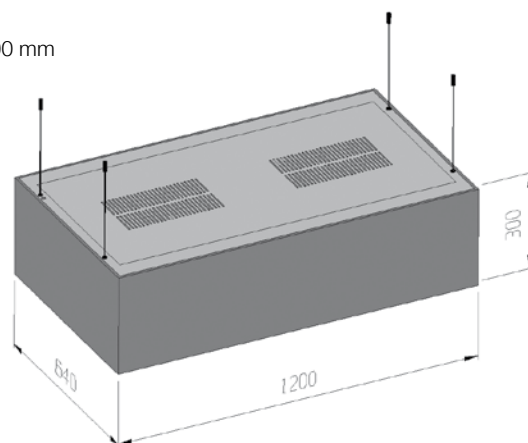

MODEL MIRAGE

TECHNISCHE SPECIFICATIES

Breedte x Diepte	: 1200 x 640 mm
Hoogte telescopisch instelbaar	: 350 mm. Hoogte staalkabels instelbaar van 30 mm t/m 1500 mm
Capaciteit	: 820 m³/h
Motor	: EBM-EC motor
Geluid	: 52 dB
Afvoeraansluiting	: NVT
Vetfilters	: aluminium
Verlichting	: LED band warm white 46 Watt 3000 K
Verlichting Dimbaar	: nee
Geschikt voor:	afvoer naar buiten : nee
	recirculatie : ja, inclusief plasmafilter
	motorloos : nee
	externe motor : nee
Bedieningspaneel	: elektronische tiptoets achter glas
Vetfilterindicatie	: nee
Naloopventilatie	: ja
Aansluitwaarde in Watt	: 170 Watt