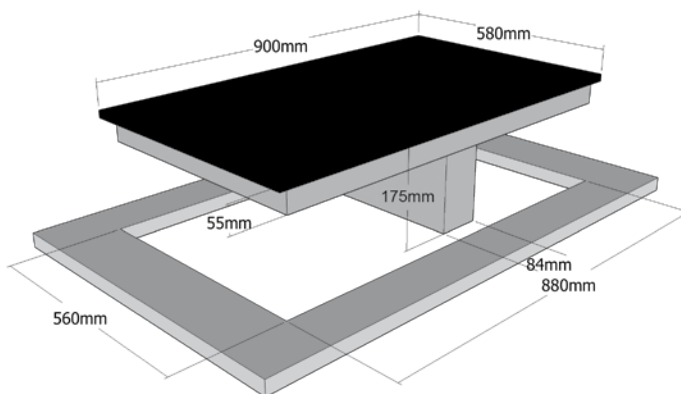

MODEL INTEGRAL 900-100 (met downdraft)

TECHNISCHE SPECIFICATIES

Uitvoering en afmeting (B x H x D):

900 x 175 x 580 mm

uitsparingsmaat opbouw (B x D):

Opbouw: 880 x 560 mm

Vlakinbouw: 904 x 584 mm

Functies:

- Powerstand voor elke zone
- Brugfunctie (2-voor en 2 achter)
- Timer / Kookwekker
- Smeltstand 42 °C
- Warmhoudstand 70 °C
- Aankookstand 94 °C
- Pauze functie
- Recall functie
- Vergrendeling
- Kinderslot (Toetsencombinatie)
- Geïntegreerde afzuig bediening

Bediening:

- Veiligheidsuitschakeling
- Sensorbediening / TC-Flex-Slider
- Restwarmte aanduiding

Kookzones:

4 Inductie-Kookzones 190 x 220 mm, 2,1/3,7 kW

Aansluitwaarde:

- Spanning AC 230 V / 3NAC 400 V
- Vermogen 7,4 kW (Inductie)
- Vermogen max. 260 W (afzuiging)

AFVOERKANAAL AANSLUITING AAN DOWNDRAFT RECHTS

Opbouw

Vlakinbouw

Artikelnummer

Omschrijving

IG 900-100

Inductie kookplaat met geïntegreerde afzuiging

incl. btw

€ 3.200,00

Energielabel

A+

IG 900 100 is uitgevoerd **zonder motor en luchtafvoeraansluitingen en afvoerkanalen**

Accessoires:

- 9010A Inleg rooster afzuiging Aluminium
- 9010Z Inleg rooster afzuiging Zwart
- ATP100 Teppanyakiplaat voor op inductie kookplaat
- PNF 496-850 Plintplasmafilter

€ 75,00

€ 75,00

€ 220,00

€ 995,00

voor externe motoren zie pagina 141/142