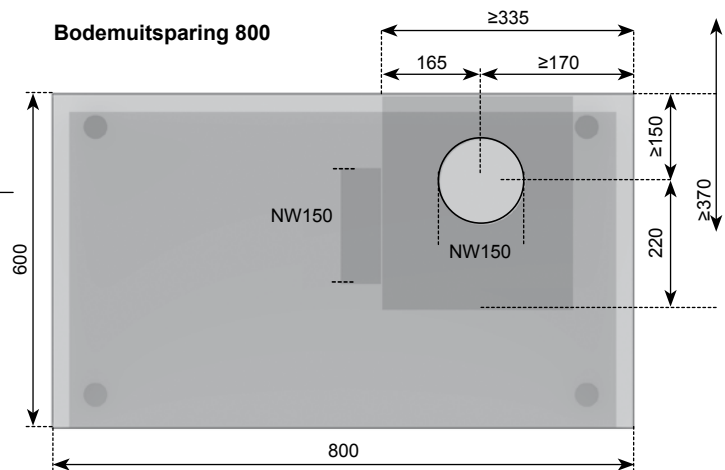

Afzuiging naar keuze links of rechts:
de afvoerlucht kan afhankelijk van de inbouwsituatie links of rechts gekozen worden. Houd hierbij rekening met de hiernaast vermelde afmetingen voor een optimale planning.