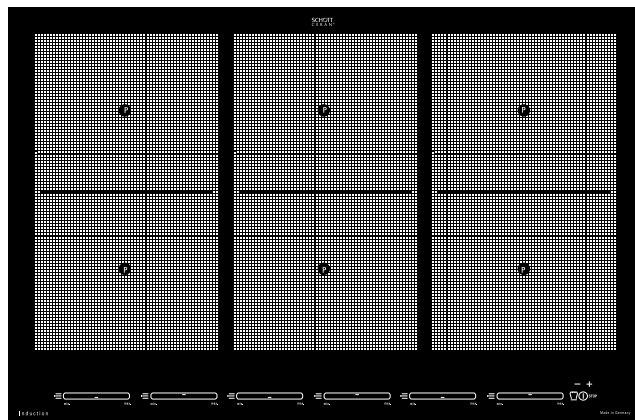

MODEL CRF 906 O6

TECHNISCHE SPECIFICATIES

Uitvoering en afmetingen (B x H x D):

900 x 55 x 520 mm

Uitsparingsmaat (B x D):

Opbouw: 860 x 490 mm

Vlakinbouw: 904 x 524 mm

Functies:

- Aankook automatisch
- Powerstand voor elke zone
- Move-Functie
- Brugfunctie 3x (van voor naar achteren)
- Timer / Kookwekker
- Smeltstand 42 °C
- Warmhoudstand 70 °C
- Sudderstand 94 °C
- Pauze functie
- Herhaal functie
- Kinderslot (toetsen combinatie)

Bediening:

- Veiligheid uitschakeling
- Sensorbediening / TC-Flex-Slider
- Restwarmte aanduiding

Kookzones:

- 6 Inductie-Kookzones 190 x 220 mm, 2,1/3,7 kW
- Brugfunctie 390 x 220 mm, 3,7 kW

Aansluitwaarde:

- Spanning AC 230 V / 3NAC 400 V
- Vermogen 11,1 kW