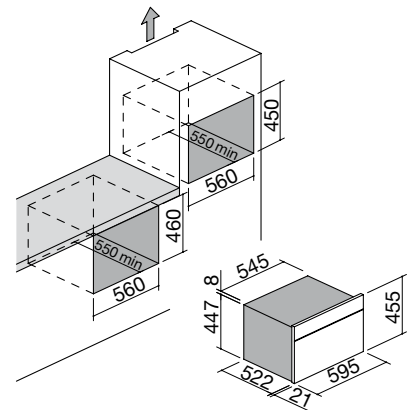

FEEL Compact Combi Magnetron

- 8 functies
- 11 automatische programma's
- Touch bediening koken digitaal programmeerbaar
- veiligheidsvoorzieningen: elektronische kinderslot
- RVS handgreep
- magnetron mach t tot een capaciteit van 1000 W
- 34 liter
- RVS oven, deur met triple en warmte-reflecterende glas
- apparatuur: intern licht, drop-down, grill, draaibare plaat, 1 verhoogde RVS rek, 1 pyrex lade, 1 pizza plaat
- maximale temperatuur: 220 °C
- maximaal opgenomen vermogen: 3,4 kW