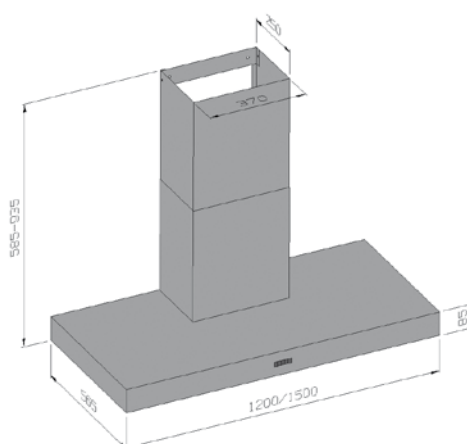

Artikelnummer	Omschrijving	incl. btw	Energielabel
EL 125AS-810CN	wandmodel 1200 x 565 mm rvs interne motor	€ 3.330,00	A+
EL 155AS-810CN	wandmodel 1500 x 565 mm rvs interne motor	€ 4.094,00	A+
ELG 125AS-810CN	wandmodel 1200 x 565 mm rvs extern	€ 3.044,00	
ELG 155AS-810CN	wandmodel 1500 x 565 mm rvs extern	€ 3.818,00	
Accessoires:			
560 150	rvs buitenmuurrooster 150 mm	€ 97,00	
FB811	afstandbediening	€ 62,00	
560 150	rvs buitenmuurrooster 150 mm	€ 97,00	
PGA 106 WD	PlasGIAiry® Plasmafilter	€ 850,00