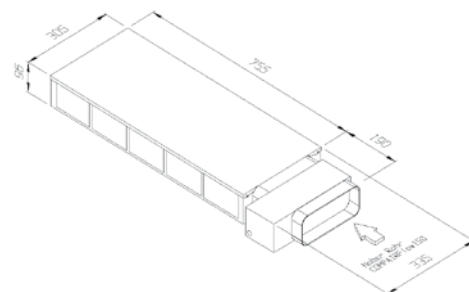

Plint plasmafilter

Plasmarecirculatiefilter met flens (Naber vlakkanaal 220 x 900 mm) voor montage
Onder de plint i.c.m. externe plintmotor.
Geschikt voor ruimtes met een inhoudt van maximaal 55 m³
Bij grotere ruimtes dient u langer te recirculeren.

Artikelnummer	Omschrijving
PNF 496-850	Plint plasmafilter 755 + 190 x 3