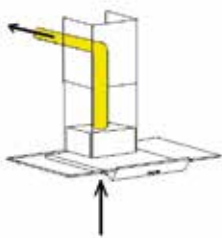

Accessoires en afvoermaterialen

Om het assortiment te complementeren bieden wij u een assortiment afvoermaterialen en accessoires die het comfort, gemak en de functionaliteit van uw wasemschouw verbeteren.

LED verlichting

Een aantal wasemschouwen zijn uitgerust met de zeer energiezuinige en krachtige dimbare LED verlichting. In combinatie met de LED verlichting van de wasemschouw bieden wij u een assortiment LED spots voor het hele interieur. Een assortiment die wij wegens groot succes hebben uitgebreid om u nog beter van dienst te kunnen zijn.

Luchtafvoertechniek

Naast een blikvanger en een pronkstuk in de keuken is de wasemschouw een belangrijk functioneel apparaat in de keuken. Een wasemschouw van Airo design reinigt en voert op efficiënte wijze de kookdampen af, waarbij de vetten en oliën opgenomen worden in metalen vetfilters die gemakkelijk te reinigen zijn.

Luchtafvoer

De meest optimale oplossing om kookdampen en luchtjes te verwijderen is luchtafvoer naar buiten toe. Voor de goede werking van de wasemschouw is het van essentieel belang dat de hoeveelheid afgevoerde lucht ook weer wordt toegevoerd. We onderscheiden wasemschouwen met een interne motor, waarbij de motor in de wasemschouw geplaatst is en wasemschouwen die aangesloten worden op een externe motor. Een externe motor wordt buiten de schouw geplaatst, in een andere ruimte, buiten aan de gevel of op het dak.

Luchtafvoer