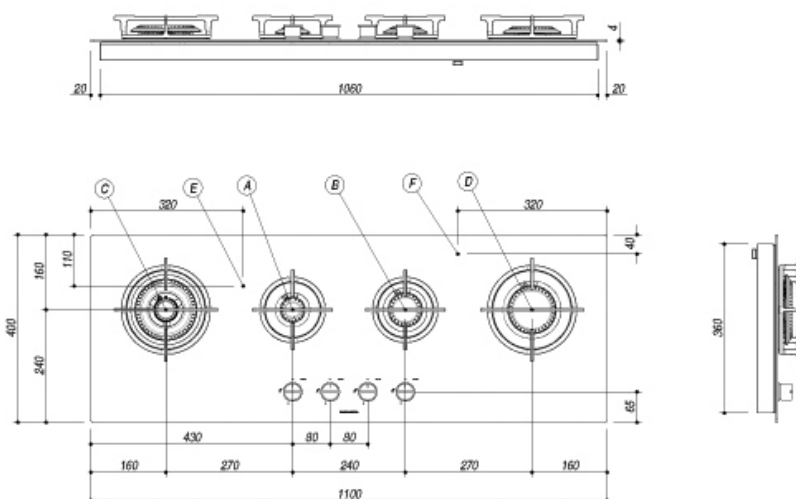

De nieuwe Mood gaskookplaten zijn uitgerust met de nieuwste generatie zeer platte branders door de 60 graden stand van de vlam (bij conventionele gaskookplaten is dit 45 graden) is de kooktijd plus minus 30% korter en bespaart men dus ook 30 % op het gasverbruik.