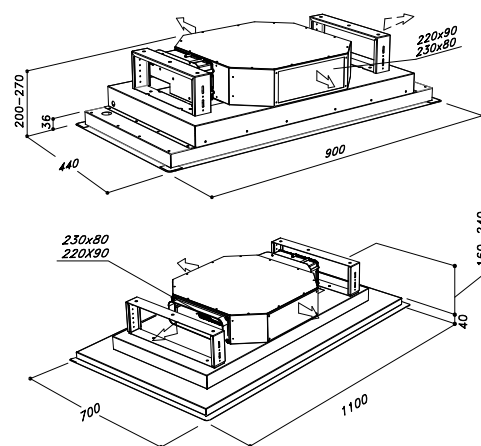

Artikelnummer	Omschrijving	incl. btw	Energie label
h200 SLT 958 RVS	Sirius plafondinbouwunit 900 x 440 mm incl. h200 motor	€ 1.650,00	C
h200 SLT 958 RVS EM	Sirius plafondinbouwunit 900 x 440 mm externe motor	€ 1.402,00	C
h200 SLT 958 RVS/Wit	Sirius plafondinbouwunit 900 x 440 mm incl. h200 motor	€ 1.774,00	C
h200 SLT 958 RVS/Wit EM	Sirius plafondinbouwunit 900 x 440 mm externe motor	€ 1.526,00	C
h200 SLT 968 RVS	Sirius plafondinbouwunit 1100 x 700 mm incl. h200 motor	€ 1.815,00	C
h200 SLT 968 RVS EM	Sirius plafondinbouwunit 1100 x 700 mm externe motor	€ 1.588,00	C
h200 SLT 968 RVS/Wit	Sirius plafondinbouwunit 1100 x 700 mm incl. h200 motor	€ 1.940,00	C
h200 SLT 968 RVS/Wit EM	Sirius plafondinbouwunit 1100 x 700 mm externe motor	€ 1.692,00	C

Accessoires:

h200 SLT 958/968	SEM1	Doorvoermotor	€ 504,00	B
h200 SLT 958/968	SEM2	Buitenmuurmotor	€ 936,00	B
560 150		rvs buitenmuurrooster 150 mm	€ 97,00