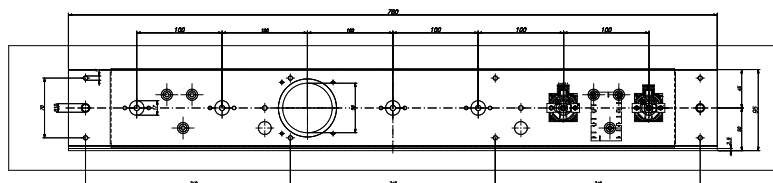

Artikelnummer

Omschrijving

IG 95 PRO

INTEGRAL 95 Pro met knopbediening

IG 95 Pro is uitgevoerd zonder motor en luchtafvoeraansluitingen en afvoerkanalen

incl. btw

€ 3.905,00

Energie label

A+

Accessoires:

- 9010 A Inleg rooster afzuiging Aluminium
- 9010 Z Inleg rooster afzuiging Zwart
- ATP100 Teppanyakiplaat voor op inductie kookplaat
- PNF 496-850 Plintplasmafilter
- Stopcontact

€ 75,00

€ 75,00

€ 220,00

€ 995,00

€ 48,00