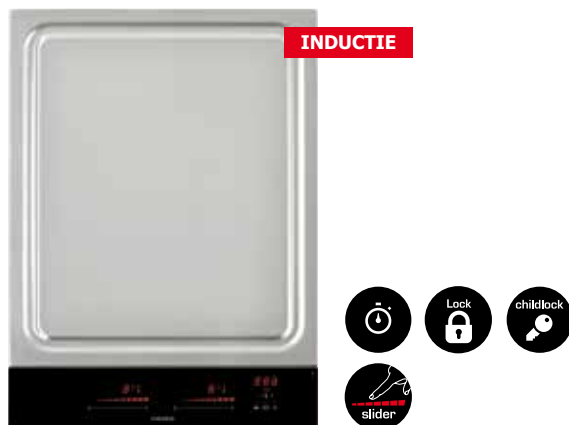

Restwarmte aanduiding

Kookzone:

2 Inductie-Kookzones Ø 160 mm, 1,4/1,4 kW

Aansluitwaarde:

Spanning AC 230 V / 2NAC 400 V

Vermogen 2,8 kW

MODEL CRW 400

TECHNISCHE SPECIFICATIETES