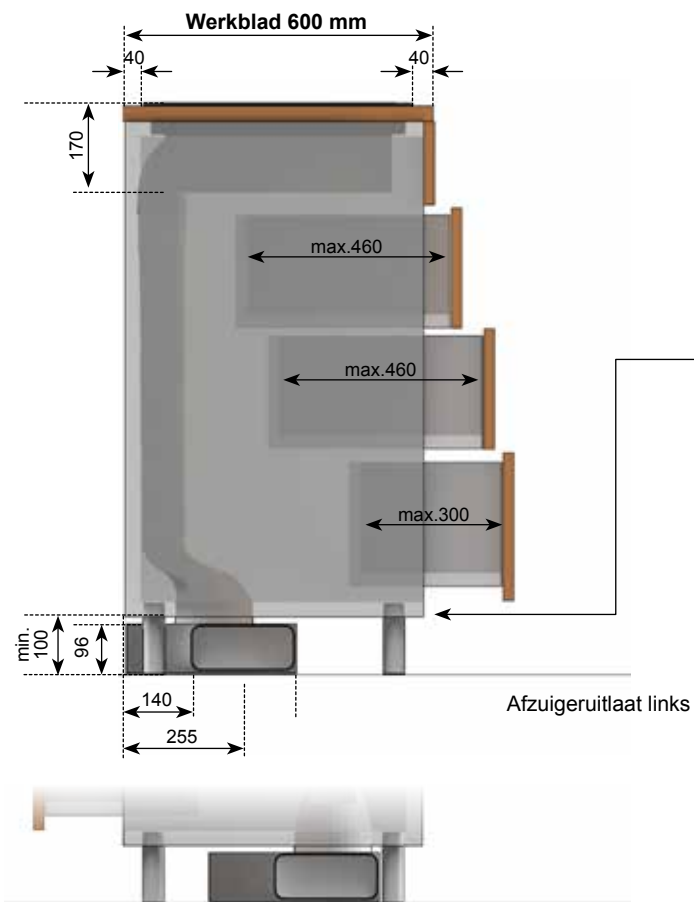

Downdraft inbouw mogelijkheden en maatvoeringen

Afzuigeruitlaat rechts