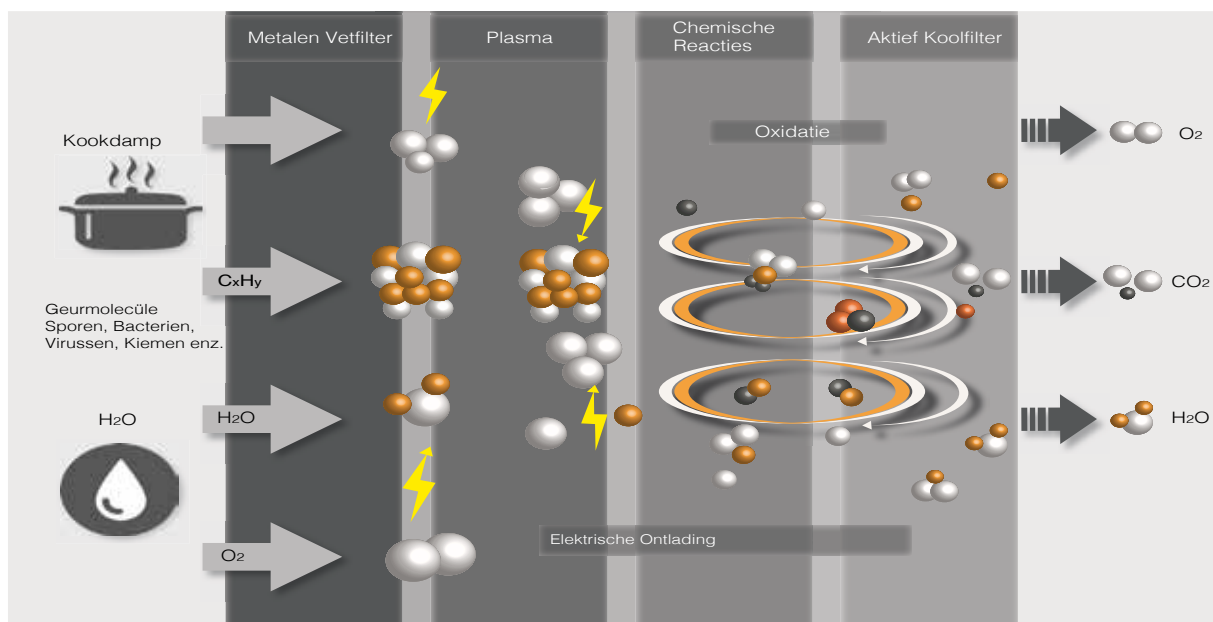

Haar producten zijn ontwikkeld voor consumenten die oog hebben voor smaak, Trends en kwaliteit van Made in Italy producten.

Italiaanse industriële klasse, wordt vertegenwoordigt door de combinatie van stijl, comfort en de hoogstaande kwaliteit en deze worden herkend en erkend in de Mondiale markten. Om te voldoen aan bepaalde eisen, samenstellingen en behoeften van de consument, is Barazza ook in staat om voor al haar producten voor koken of spoelen op maat te produceren. Verschillende gepersonaliseerde afmetingen en afwerkingen van het materiaal, passen uitstekend in het Made-To-Masure programma van Barazza.

Uitleg werking

Plasma Recirculatiefilter

De afgezogen lucht en kookdampen worden door de vetfilters ontdaan van vetten en overige verontreinigingen. Na deze voorfiltering, wordt de lucht door een op plasma gebaseerde reactie en oxidatieproces gevoerd.

Kortom alle verontreiniging die zich in de lucht bevinden worden vernietigd.

De tot nu toe niet geoxideerde verbindingen worden in het koolstoffilter opgevangen en daar worden deze verbindingen alsnog geoxideerd zodat de lucht compleet gezuiverd is voordat deze de keukenruimte in wordt geblazen.

Het hoogwaardige koolstof fungeert in deze behandeling ook om de resten ozon die in het zuurstof achterblijven volledig te verwijderen.

Deze hoogwaardige koolstof heeft een extreme lange standtijd, omdat deze tijdens bovenstaand proces zichzelf regeneert.