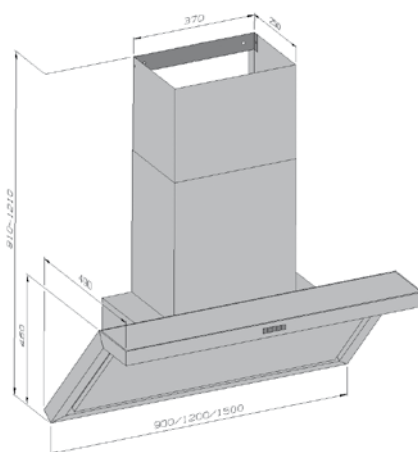

Artikelnummer	Omschrijving	incl. btw	Energielabel
EL 94OH-810 CN	wandmodel 900 x 490 mm rvs interne motor	€ 2.983,00	A+
EL 124OH-810 CN	wandmodel 1200 x 490 mm rvs interne motor	€ 3.425,00	A+
EL 154OH-810 CN	wandmodel 1500 x 490 mm rvs interne motor	€ 3.985,00	A+
ELG 94OH-810 CN	wandmodel 900 x 490 mm rvs extern	€ 2.843,00	
ELG 124OH-810 CN	wandmodel 1200 x 490 mm rvs extern	€ 3.285,00	
ELG 154OH-810 CN	wandmodel 1500 x 490 mm rvs extern	€ 3.845,00	
Accessoires:			
560 150	rvs buitenmuurrooster 150 mm	€ 97,00	
KF3517-2	koolstoffilter recirculatie wandmodel 900 mm	€ 44,00	
KF3517-3	koolstoffilter recirculatie wandmodel 1200 mm	€ 66,00	
KF3517-4	koolstoffilter recirculatie wandmodel 1500 mm	€ 88,00	
FB811	afstandbediening	€ 62,00	
AP GLAS 1	Meerprijs zwarte glasplaat wandmodel 900 en 1200 mm	€ 399,00	
AP GLAS 2	Meerprijs zwarte glasplaat wandmodel 1500 mm	€ 798,00	
PGA 106 WD	PlasGLAiry® Plasmafilter	€ 850,00