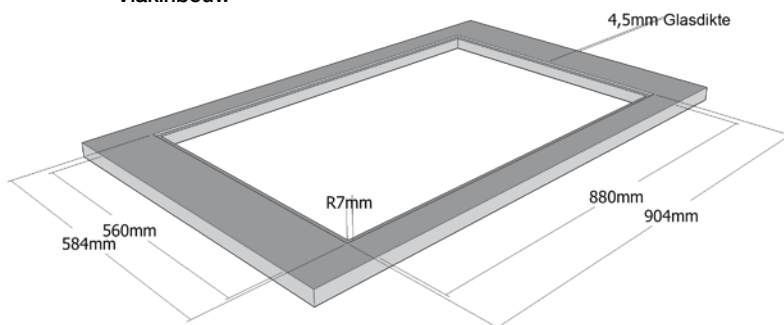

Vlakinbouw

Artikelnummer

Omschrijving

IG 900-100

Inductie kookplaat met geïntegreerde afzuiging

incl. btw

€ 3.200,00

Energielabel

A+

IG 900 100 is uitgevoerd **zonder motor en luchtafvoeraansluitingen en afvoerkanalen**

Accessoires:

- 9010A Inleg rooster afzuiging Aluminium
- 9010Z Inleg rooster afzuiging Zwart
- ATP100 Teppanyakiplaat voor op inductie kookplaat
- PNF 496-850 Plintplasmafilter

€ 75,00

€ 75,00

€ 220,00

€ 995,00

voor externe motoren zie pagina 141/142