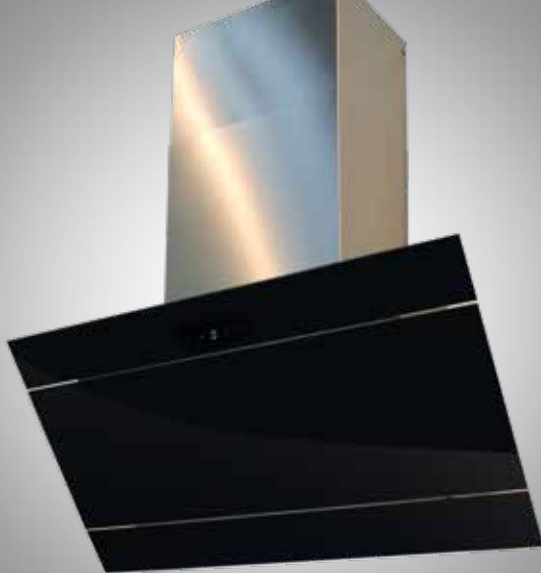

Wandmodel SA black

Airo design

Model SA is een wasemschouw volgens het "hoofd vrij" principe. De filters zijn verborgen achter een stijlvolle zwarte glasplaat. De rvs strippen aan de zijkanten breken het geheel en geven de SA een sjeke uitstraling.

Wandmodel Magnus

Airo design

De volgende generatie in de schouwen volgens het "hoofd vrij" principe. De voorzijde van de Magnus komt elektrisch naar voren bij het inschakelen om het rendement te vergroten. De LED balk is kantelbaar om uw kookplaat optimaal te kunnen verlichten.